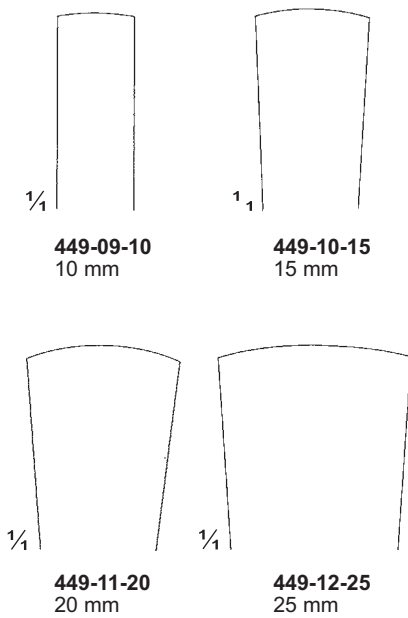

Farabeuf
449-13-13 & 449-14-13
15 cm / 6"