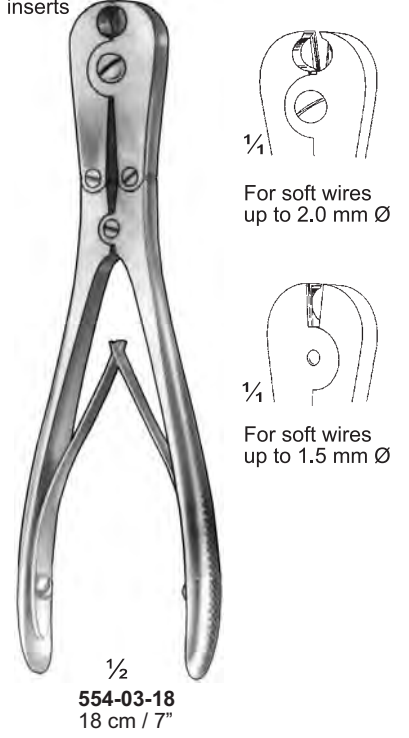

With tungsten carbide inserts

For cutting off Kirschner wires, tibia head screw, bolts, pins, up to 3mm Ø