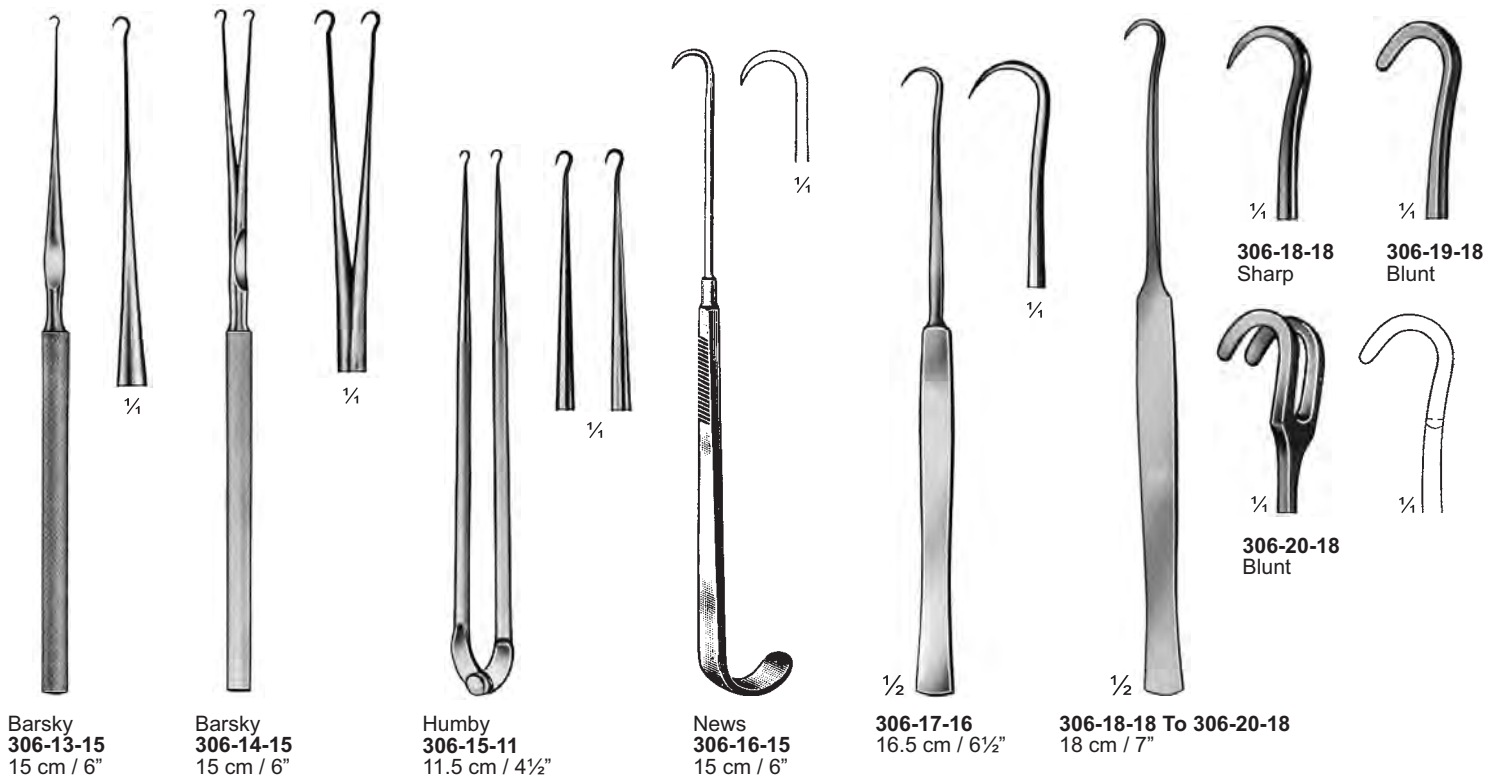

**O Conner 303-15-16**  
16 cm / 6 1/4"

**Cottle 303-16-16**  
16 cm / 6 1/4"

**Cottle 303-17-16**  
16 cm / 6 1/4"

Wagener  
307-01-15 To 307-04-15  
15 cm / 6"

Graefe  
307-05-14 To 307-07-14  
14 cm / 5 1/2"