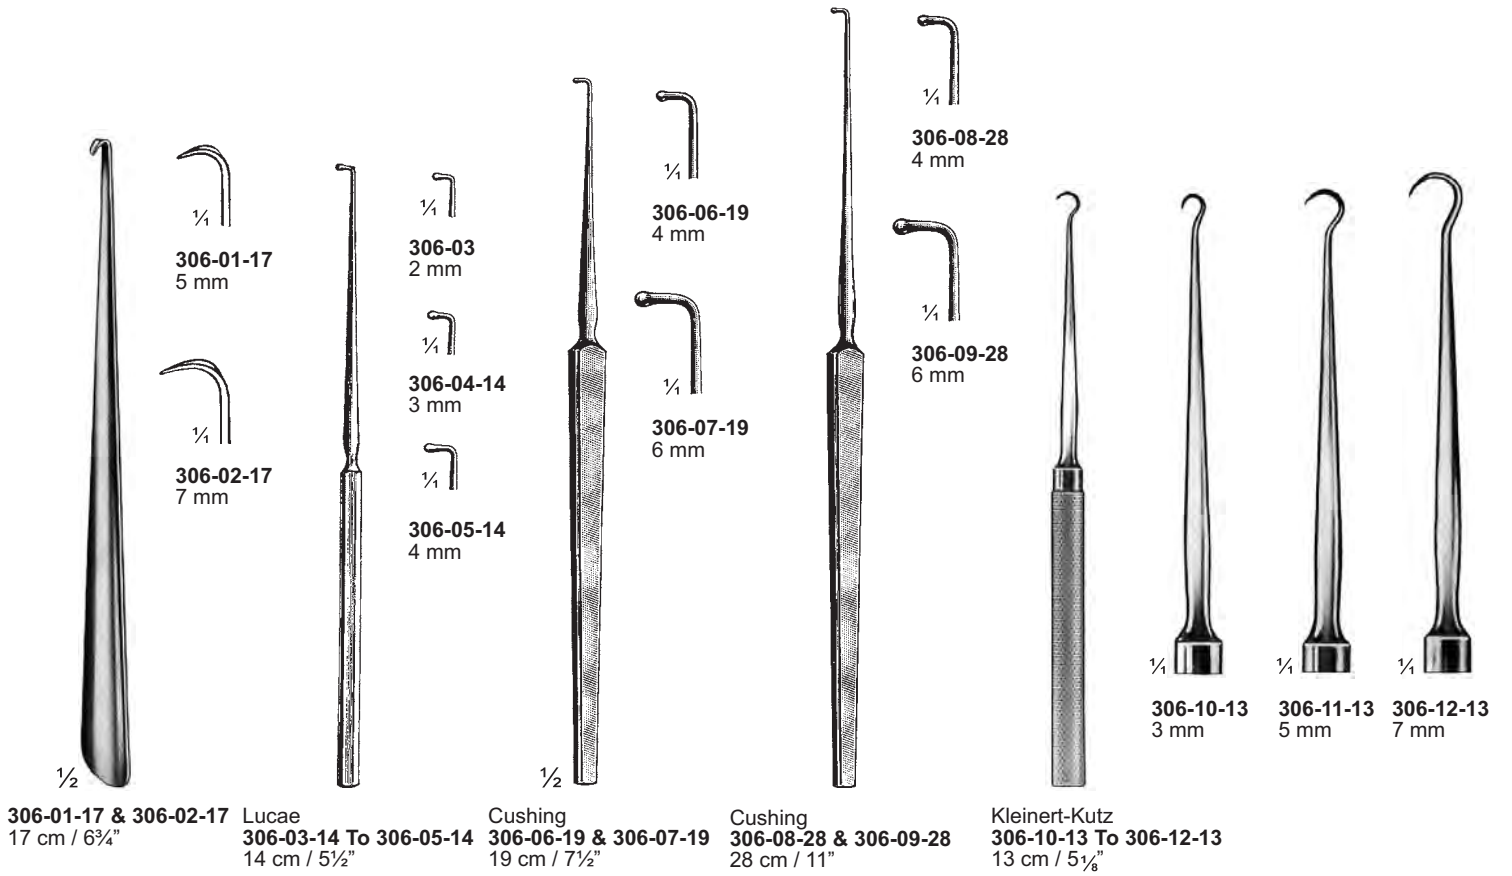

**O Conner 303-15-16**  
16 cm / 6 1/4"

**Cottle 303-16-16**  
16 cm / 6 1/4"

**Cottle 303-17-16**  
16 cm / 6 1/4"

Wagener  
307-01-15 To 307-04-15  
15 cm / 6"

Graefe  
307-05-14 To 307-07-14  
14 cm / 5 1/2"