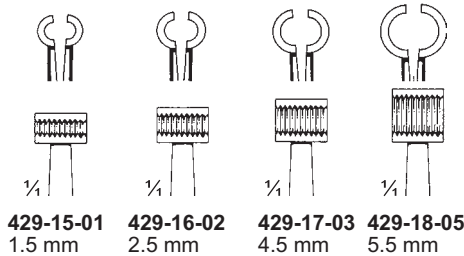

429-19-04 To 429-21-05
23 cm / 9"