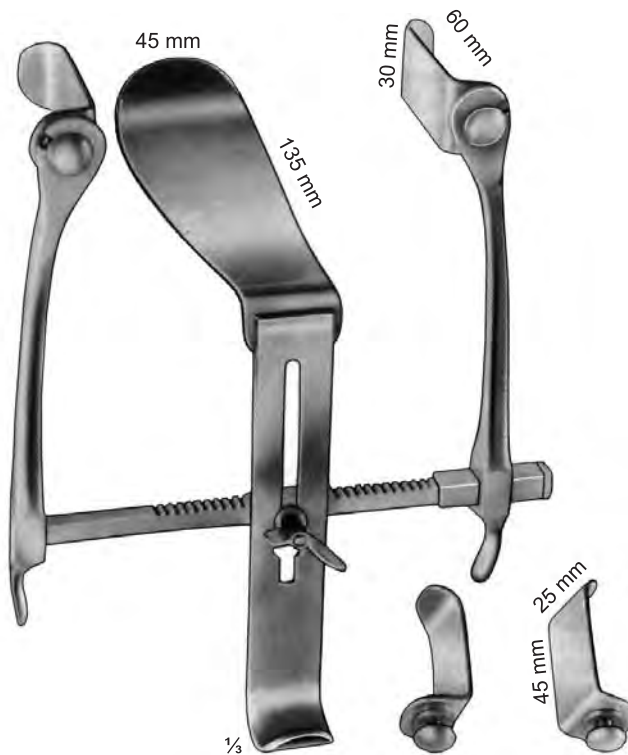

Gosset  
**416-05-16**  
 Opening 16 cm / 6<sup>1</sup>/<sub>4</sub>"  
 2 Lateral blades 40 X 120 mm  
 1 Central blade 40 X 120 mm

Quervain  
**416-06-24**  
 24 cm / 9<sup>1</sup>/<sub>2</sub>"  
 Lateral blades 50 X 50 mm

Legueu  
**417-01-18**  
 18 cm / 7"

Millan  
**417-03-26**  
 26 cm / 10 1/4"  
 Meatus clamp  
 (Bladder neck spreader)

Millan-Bacon  
**417-02-15**  
 Opening 15 cm / 6"  
 2 Lateral blades 45 X 25 mm  
 2 Lateral blades 60 X 30 mm  
 1 Central blade 135 X 45 mm