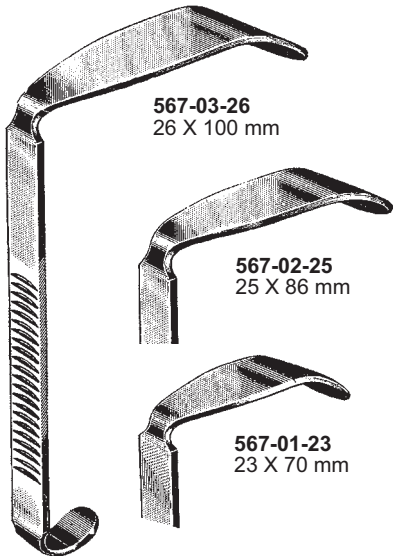

**566-09-25**  
**566-15-25**  
25 X 90 mm

**566-10-24**  
**566-16-24**  
24 X 75 mm

**566-11-22**  
**566-17-22**  
22 X 65 mm

**566-12-20**  
**566-18-20**  
20 X 25 mm

Davis-Boyle, Right  
**566-14-26 To 566-18-20**  
Blades with suction device  
**566-19-00**  
Complete consisting :  
1 Frame  
5 Blades