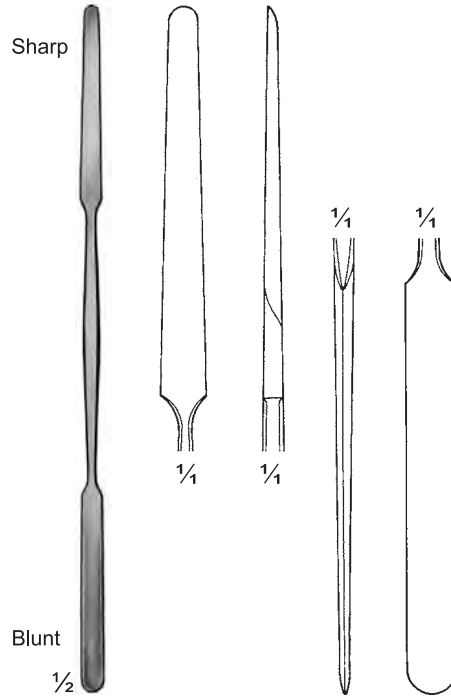

Killian
453-03-18
18.5 cm / 7 1/4"