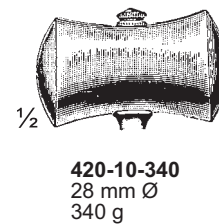

**420-01-140**  
16.5 cm / 6 1/2"

Mead  
**420-02-320**  
17 cm / 6 3/4"

Lucae  
**420-03-230 & 420-04-260**  
19 cm / 7 1/2"

Doyen  
**420-05-120 To 420-07-260**  
21 cm / 8 1/4"

Hajek  
**420-08-140**  
21.5 cm / 8 1/2"