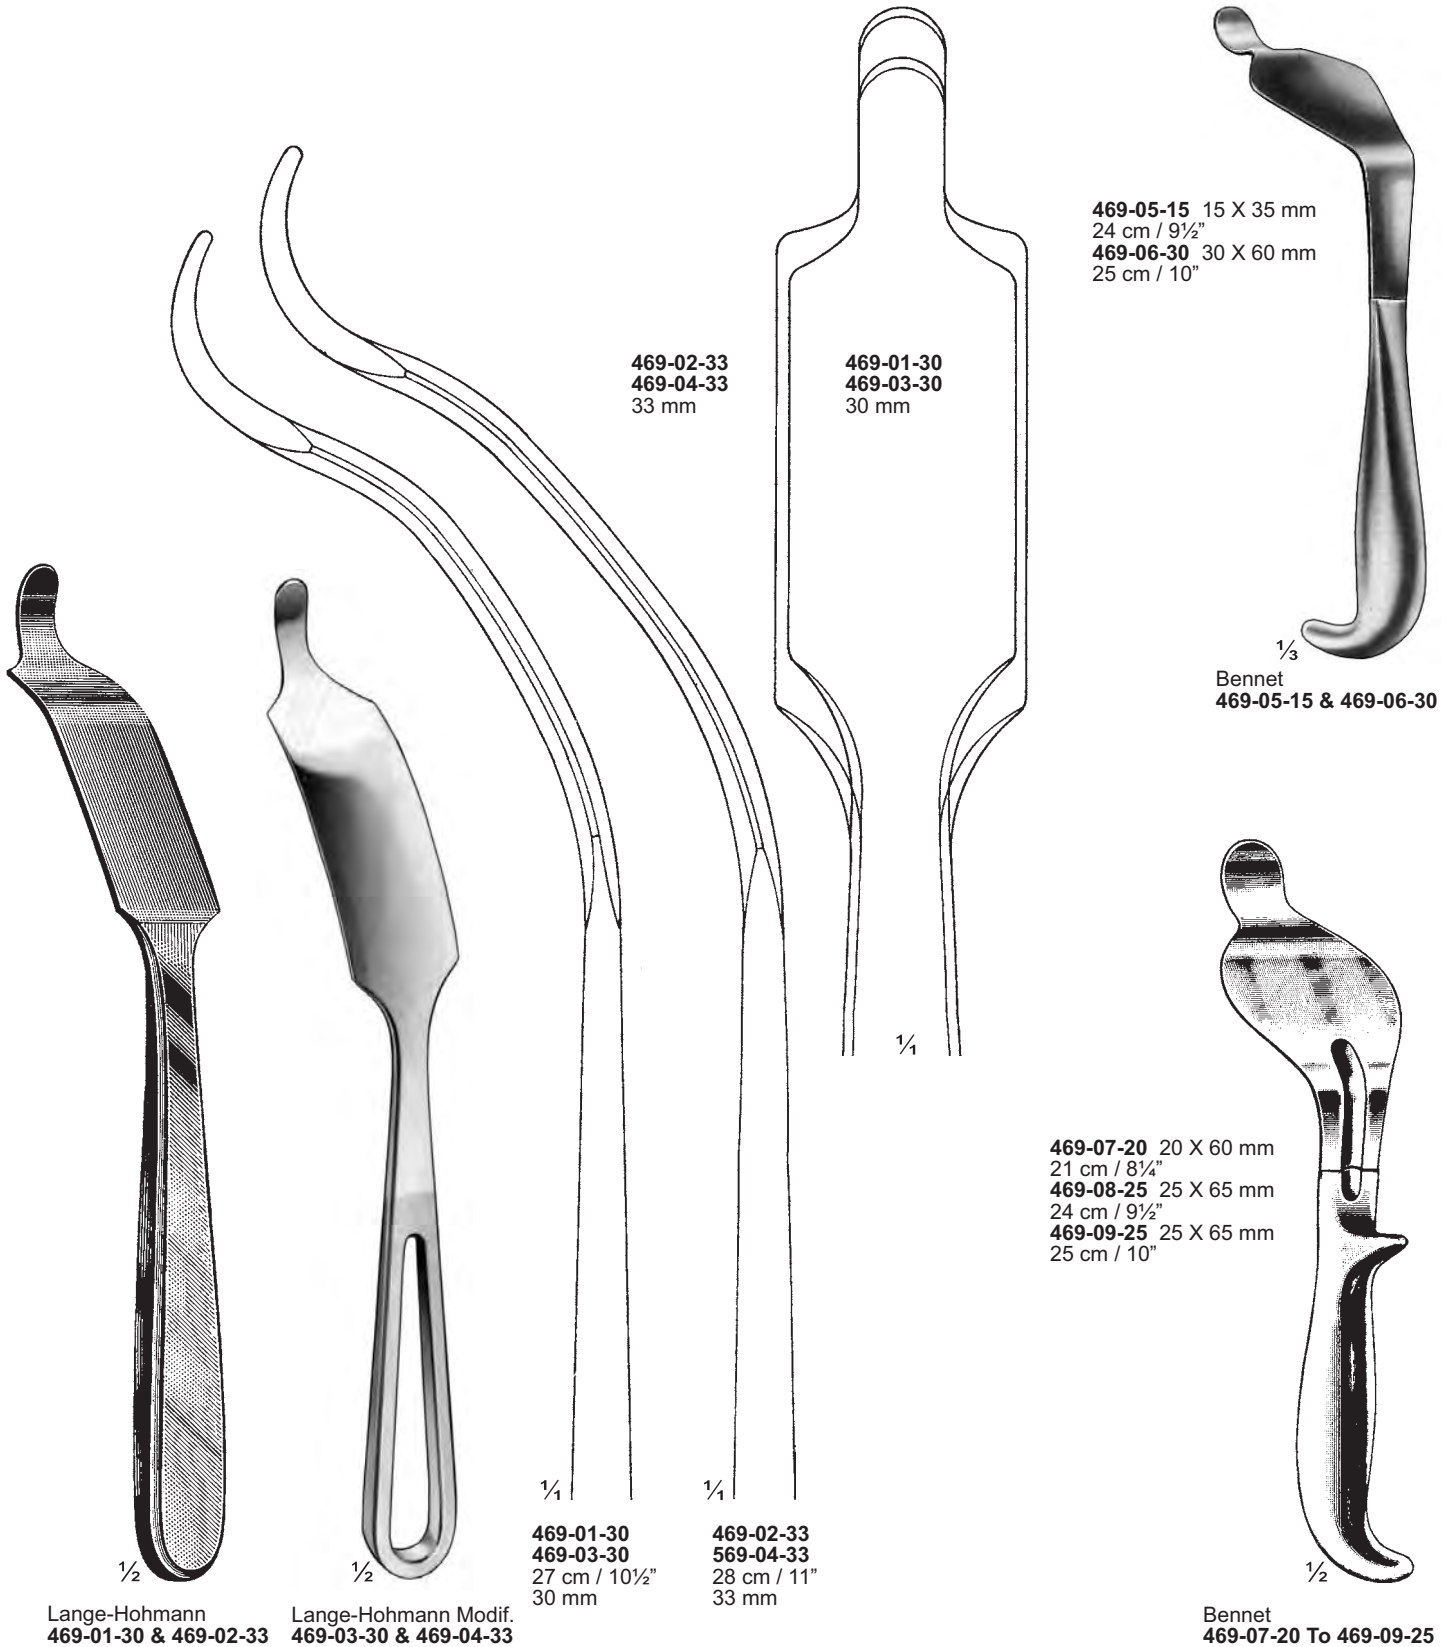

466-07  
33 X 54 mm

Lange  
466-08-22  
22 cm / 8¾"

22 mm

Lambotte  
466-09-30  
27 cm / 10½"

**Knochenfeilen  
Bone Files  
Limes à os**

**Knochenfeilen  
Bone Files  
Limes à os**

**Fomon**  
**474-01-06**  
21.5 cm / 8½"