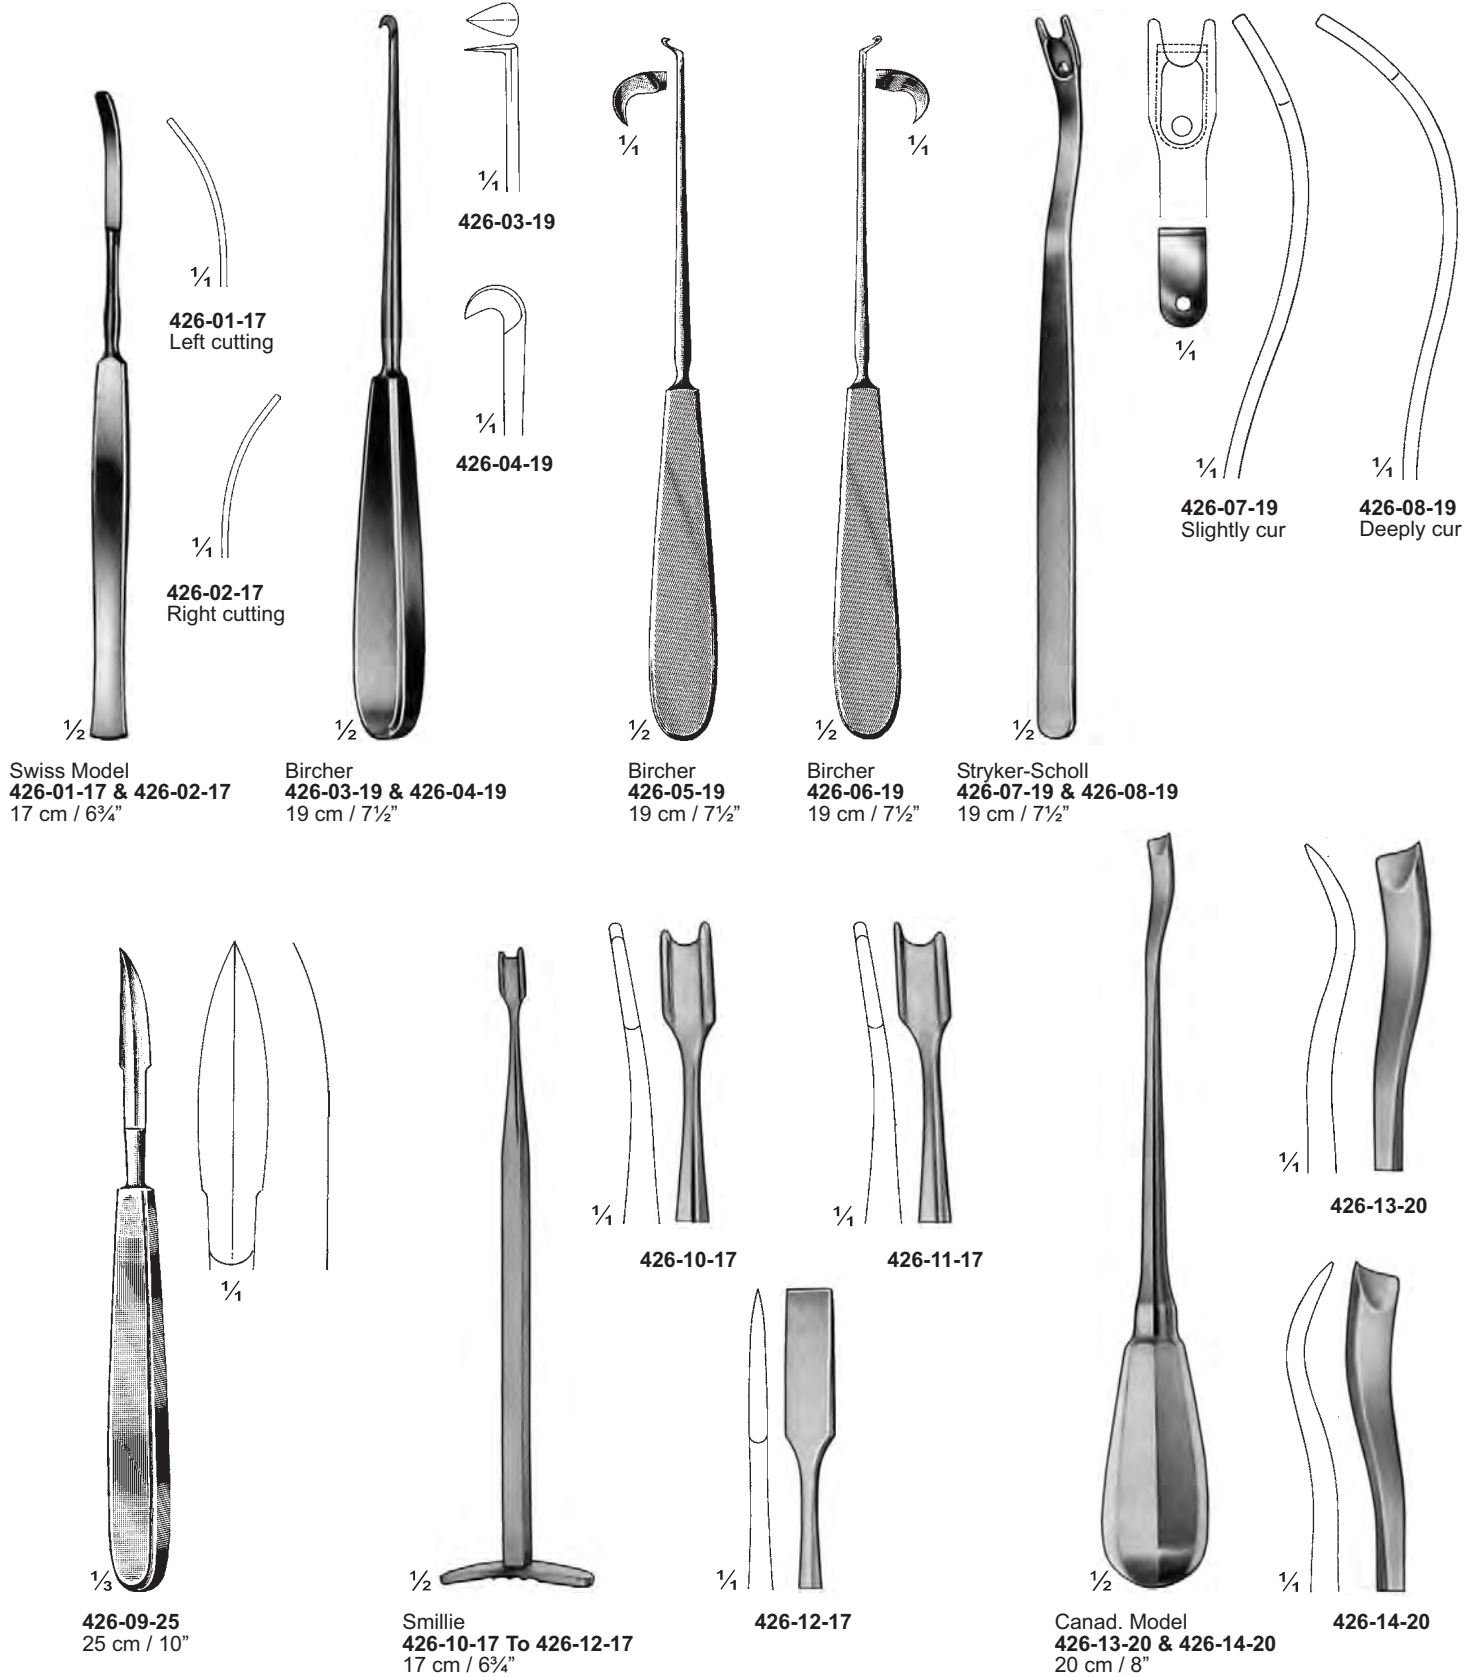

Meniskotome, Meniskusmesser Meniscectomy Knives Bistouris à ménisque