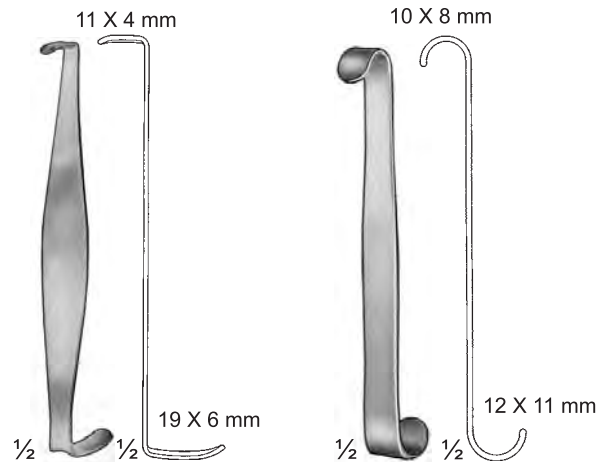

Crile
375-10-11 11 cm / 4¹/₄"
Luer
375-11-11 11 cm / 4¹/₄"