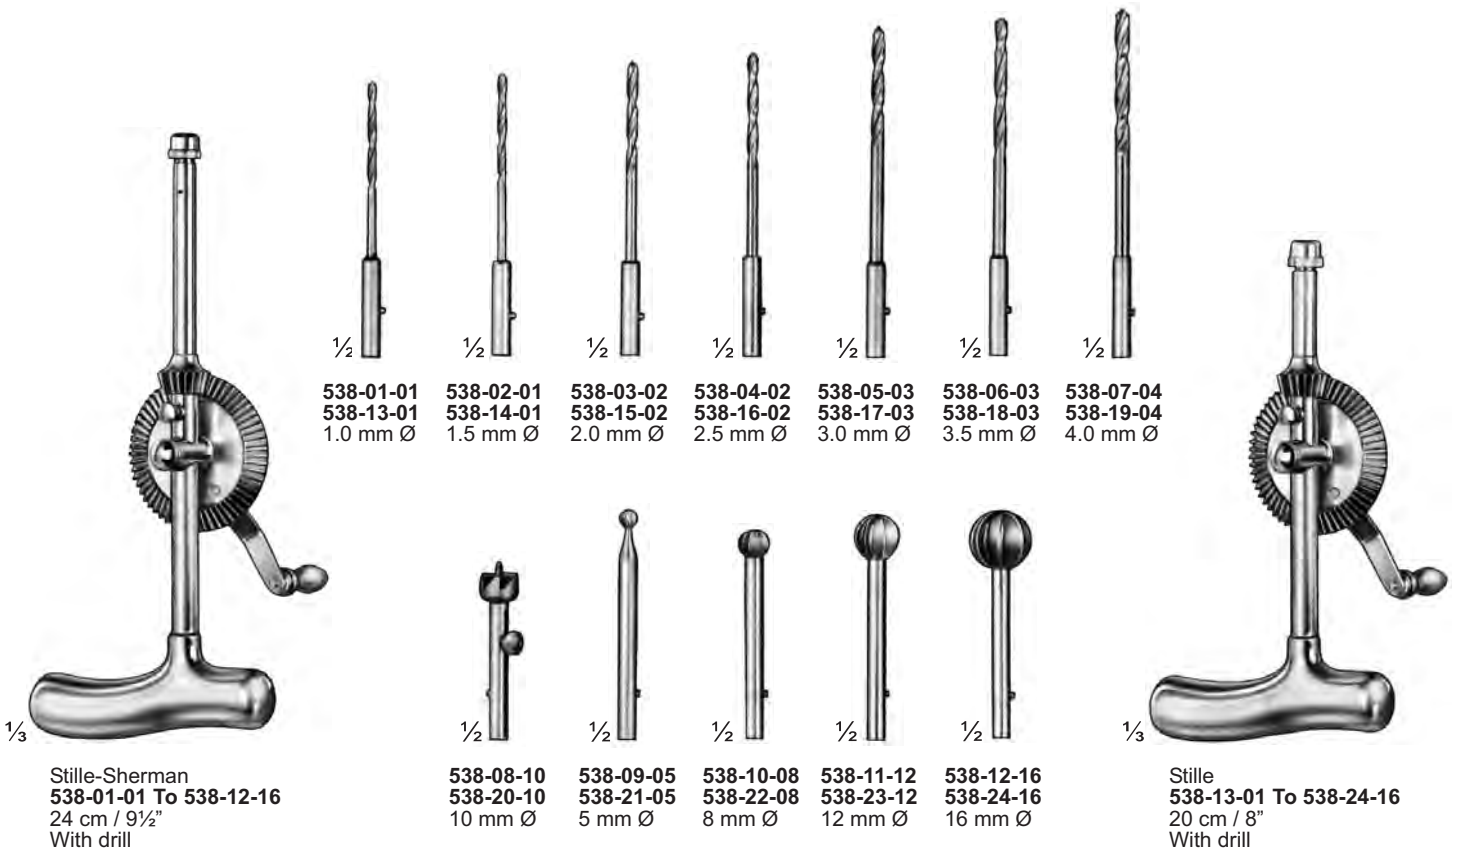

$\frac{1}{3}$
Stille-Sherman
538-01-01 To 538-12-16
24 cm / 9½"
With drill

$\frac{1}{3}$
Stille
538-13-01 To 538-24-16
20 cm / 8"
With drill