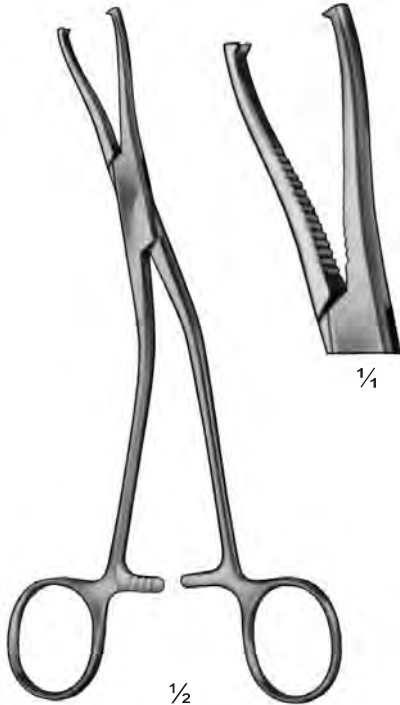

Sehnenfazzangen
Bone Holding Forceps
Pinces pour saisir les tendons

$\frac{1}{2}$
Dingmann
505-01-18
18.5 cm / 7 $\frac{1}{4}$ "