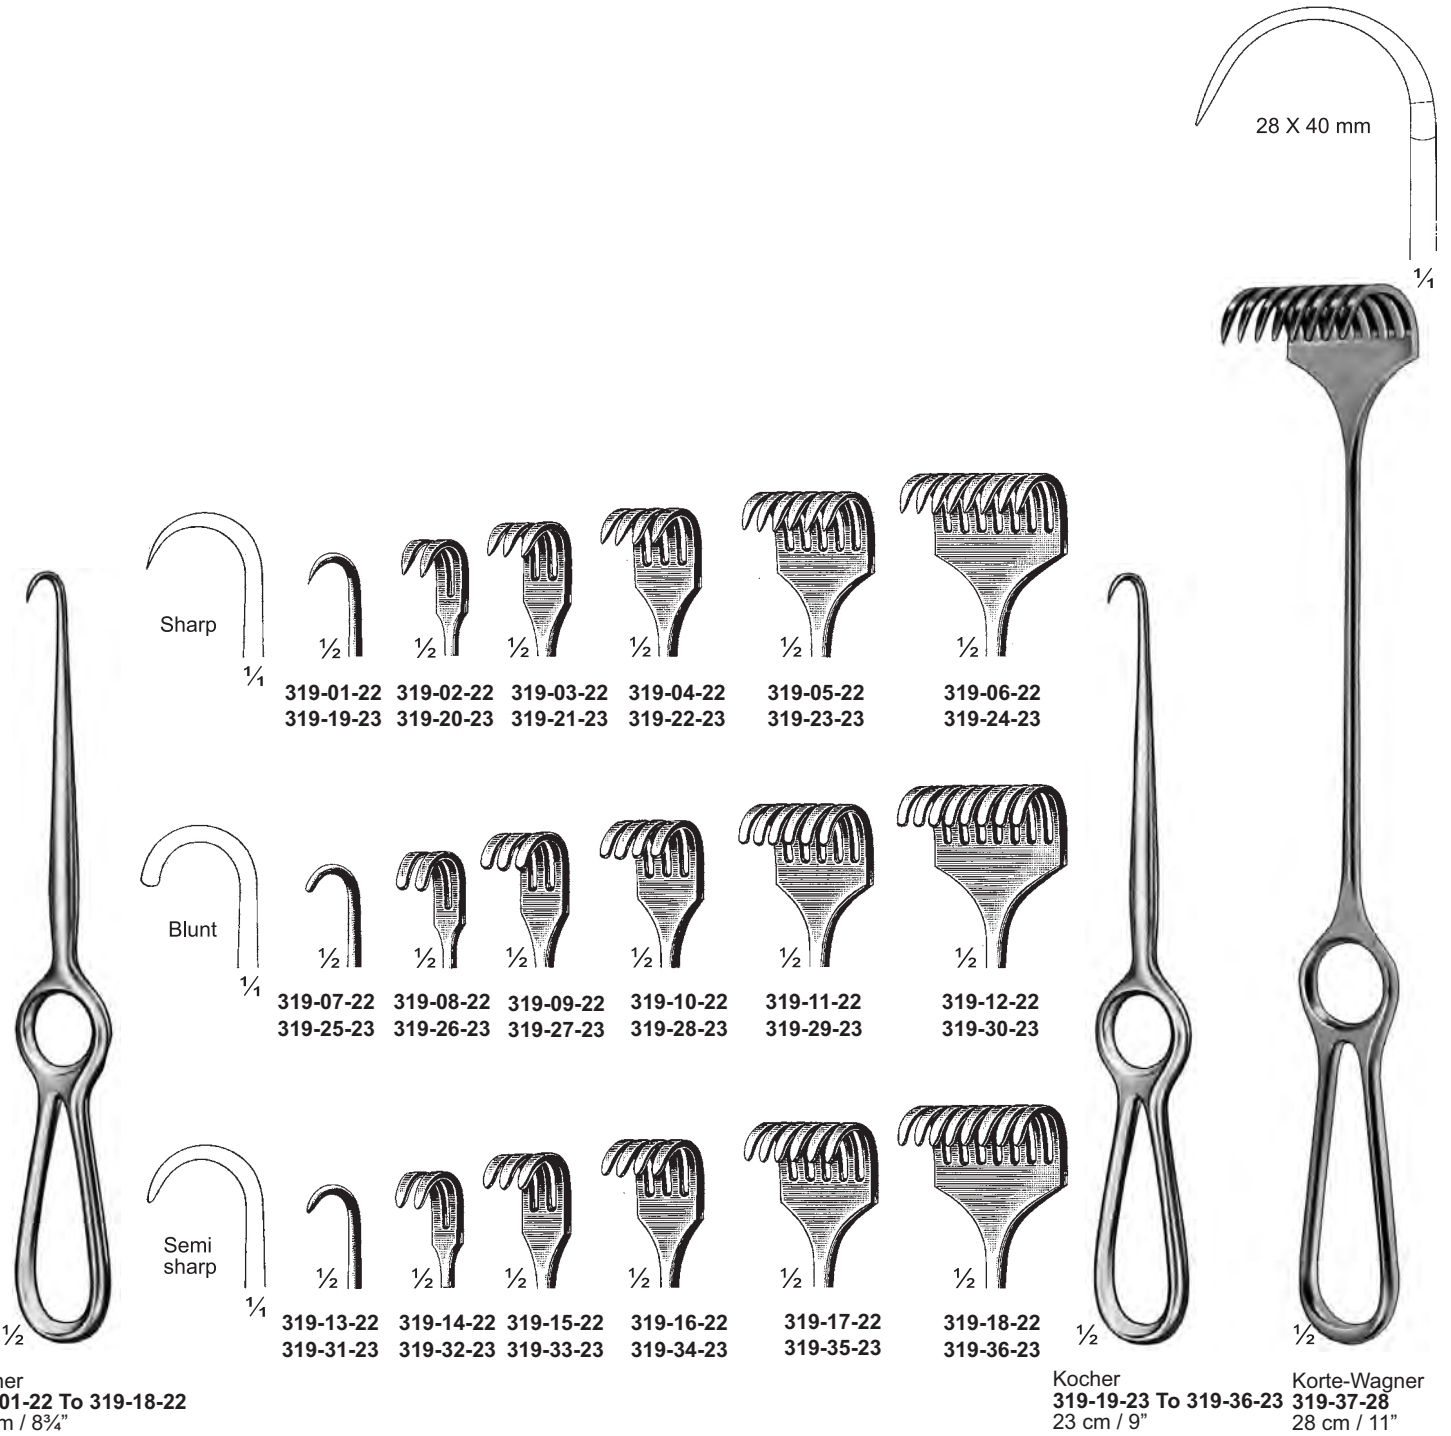

$\frac{1}{2}$

$\frac{1}{4}$
318-07-22
318-15-23
Blunt

$\frac{1}{4}$
318-08-22
318-16-23
Blunt

$\frac{1}{2}$

Kocher
318-09-23 To 318-16-23
23 cm / 9"

$\frac{1}{2}$
318-17-20 Sharp
318-18-20 Blunt
20 cm / 8"

$\frac{1}{2}$
318-19-23 Sharp
318-20-23 Blunt
23 cm / 9"

$\frac{1}{2}$
Lampert
318-21-19
19.5 cm / 7 $\frac{3}{4}$ "
318-22-22
22 cm / 8 $\frac{3}{4}$ "

$\frac{1}{2}$
Lampert
318-23-24
24 cm / 9 $\frac{1}{2}$ "
318-24-27
27 cm / 10 $\frac{1}{2}$ "