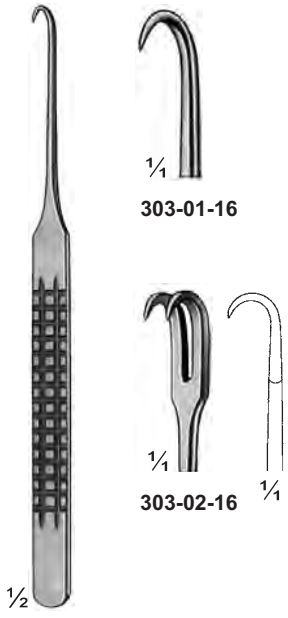

**301-12-20**  
20 cm / 8"

**302-01-16**  
16 cm / 6 1/4"

Crile  
**302-02-11**  
11 cm / 4 1/4"

Luer  
**302-03-11**  
11 cm / 4 1/4"

Rose  
**302-04-13**  
13 cm / 5 1/8"

Love (Morse)  
**302-05-25 To 302-10-25**  
25 cm / 10"

**302-05-25**  
12 X 10 mm

**302-06-25**  
12 X 15 mm

**302-07-25**  
12 X 20 mm

**302-08-25**  
12 X 30 mm

**302-09-25**  
15 X 40 mm

**302-10-25**  
15 X 50 mm

Love  
**302-11-00**  
19 cm / 7 1/2"

Love  
**302-12-45**  
19 cm / 7 1/2"  
45°

Love  
**302-90**  
19 cm / 7 1/2"  
90°

**303-01-16 & 303-02-16**  
16 cm / 6 1/4"

**Bose 303-03-16**  
16 cm / 6 1/4"

**Bose 303-04-16**  
16 cm / 6 1/4"

**303-05-16 To 303-08-16**  
16 cm / 6 1/4"

**303-05-16**