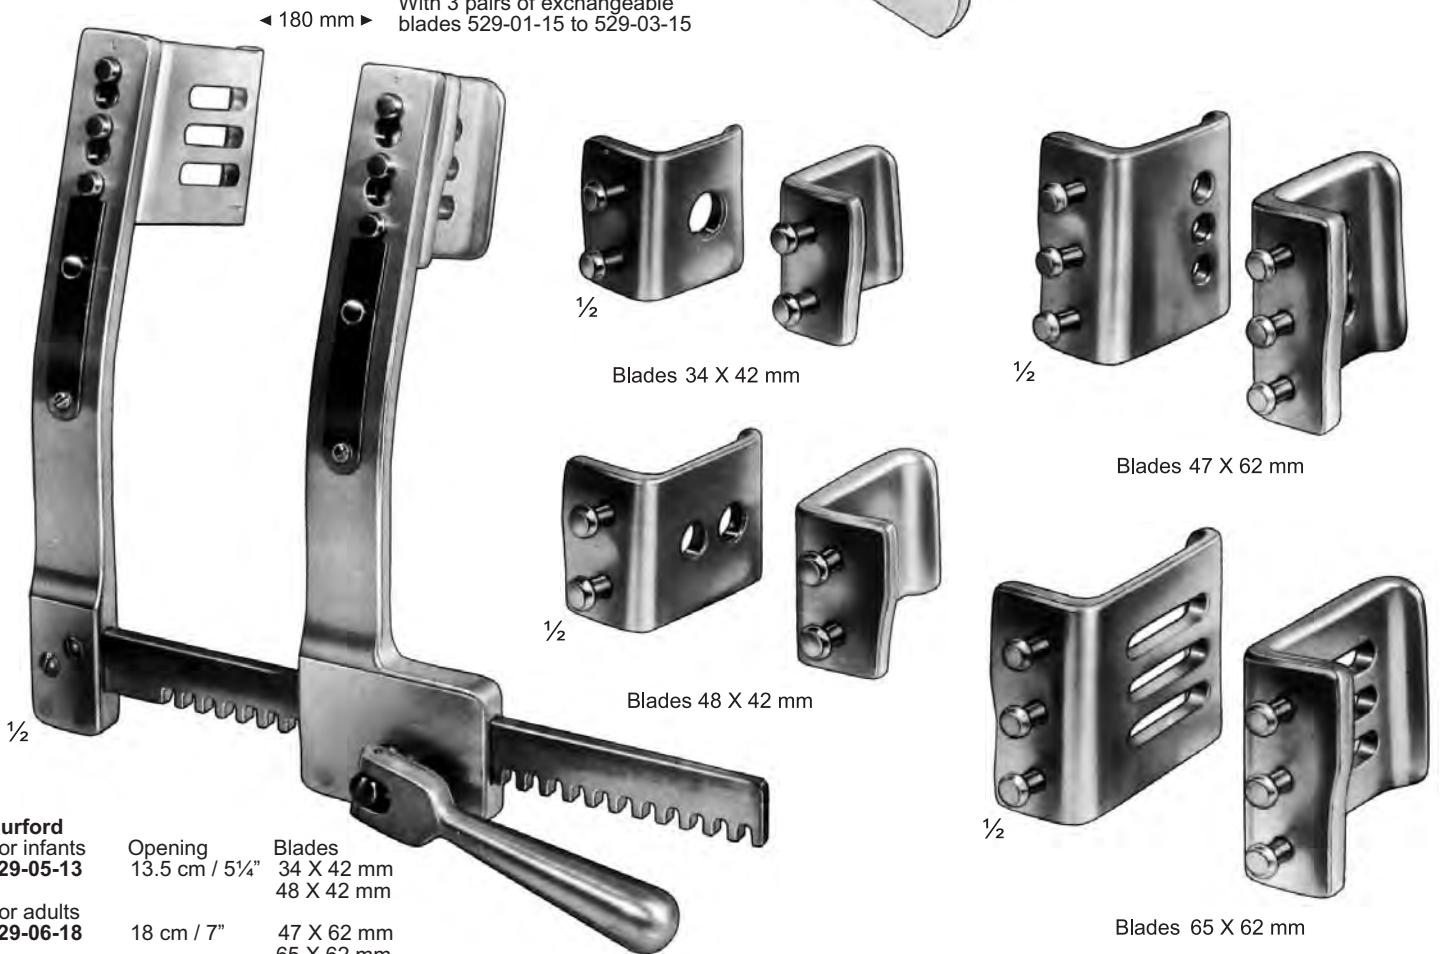

**528-04-20**  
 Blades 80 X 60 mm

**528-05-20**  
 Blades 60 X 60 mm

**528-03-20**  
 Sternotomy blades 50 X 66 mm

**528-06-20**  
 Blades 50 X 80 mm

**528-07-20**  
 Blades 40 X 100 mm

De Bakey  
**528-03-20 To 528-07-20**  
 Opening 20 cm / 8"  
**528-08-03**  
 With 3 pairs of interchangeable  
 blades 528-05-20 To 528-07-20