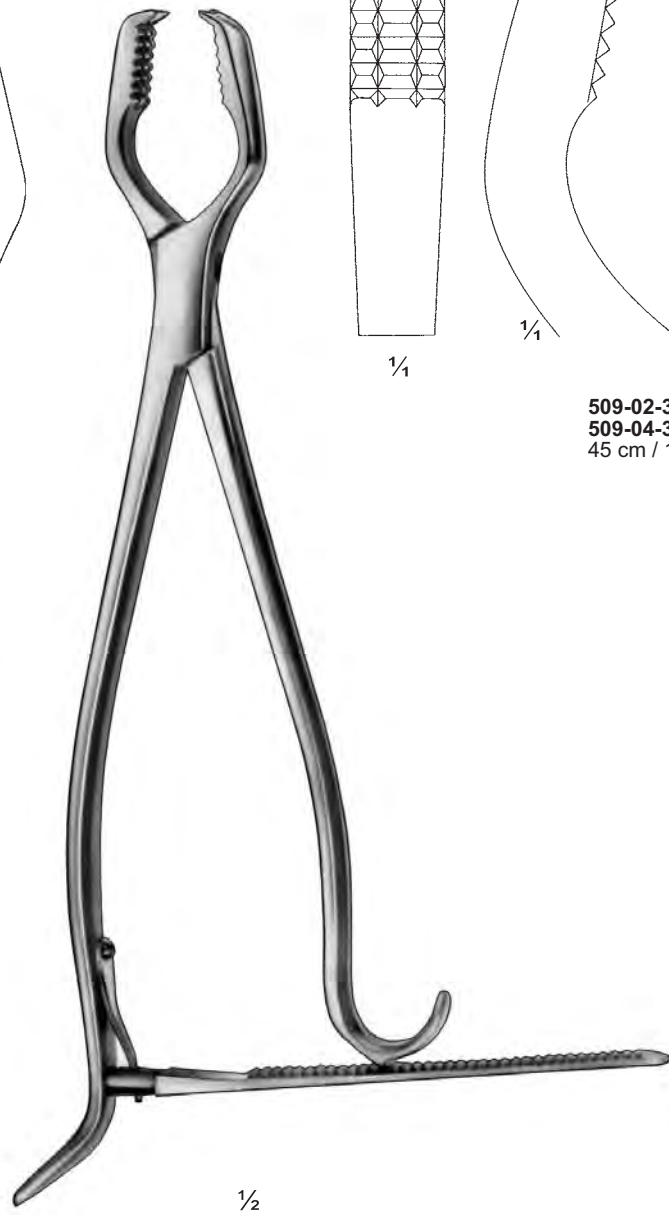

**Sehnenfazzangen  
Bone Holding Forceps  
Pincés pour saisis les tendons**

**509-01-33  
509-03-33  
33 cm / 13"**

**509-02-33  
509-04-33  
45 cm / 17 3/4"**

Lane  
509-01-33 To 509-02-45

Lane  
509-03-33 To 509-04-45