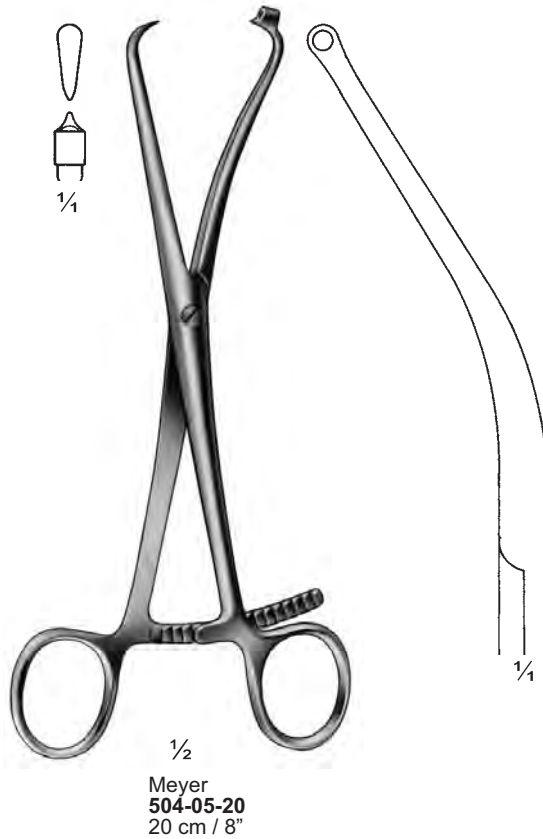

1/4

Rib rongeur

1/2

Sauerbruch-Coryllos  
502-04-31 To 502-05-31  
31 cm / 12 1/4"

**Sehnenfazzangen  
Bone Holding Forceps  
Pincers pour saisir les tendons**

**Sehnenfazzangen**  
**Bone Holding Forceps**  
**Pinces pour saisir les tendons**