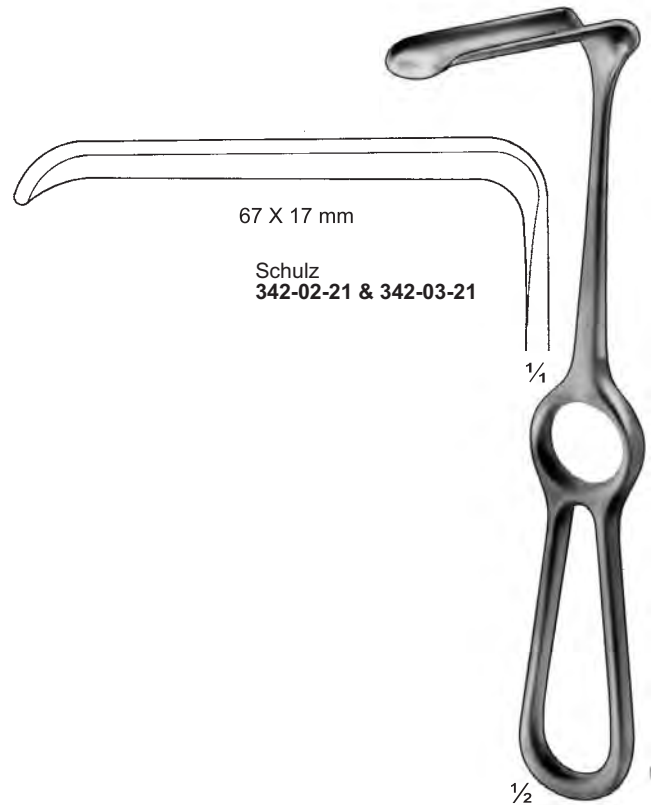

67 X 17 mm

Schulz
342-02-21 & 342-03-21

Kirsch
342-04-21 & 342-05-21
21 cm / 8¼"

Caspar
342-06-21
21 cm / 8¼"