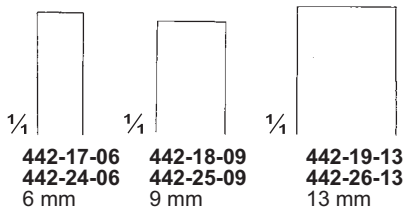

1/2
Smith-Petersen
442-24-06 To 442-30-32
20 cm / 8"