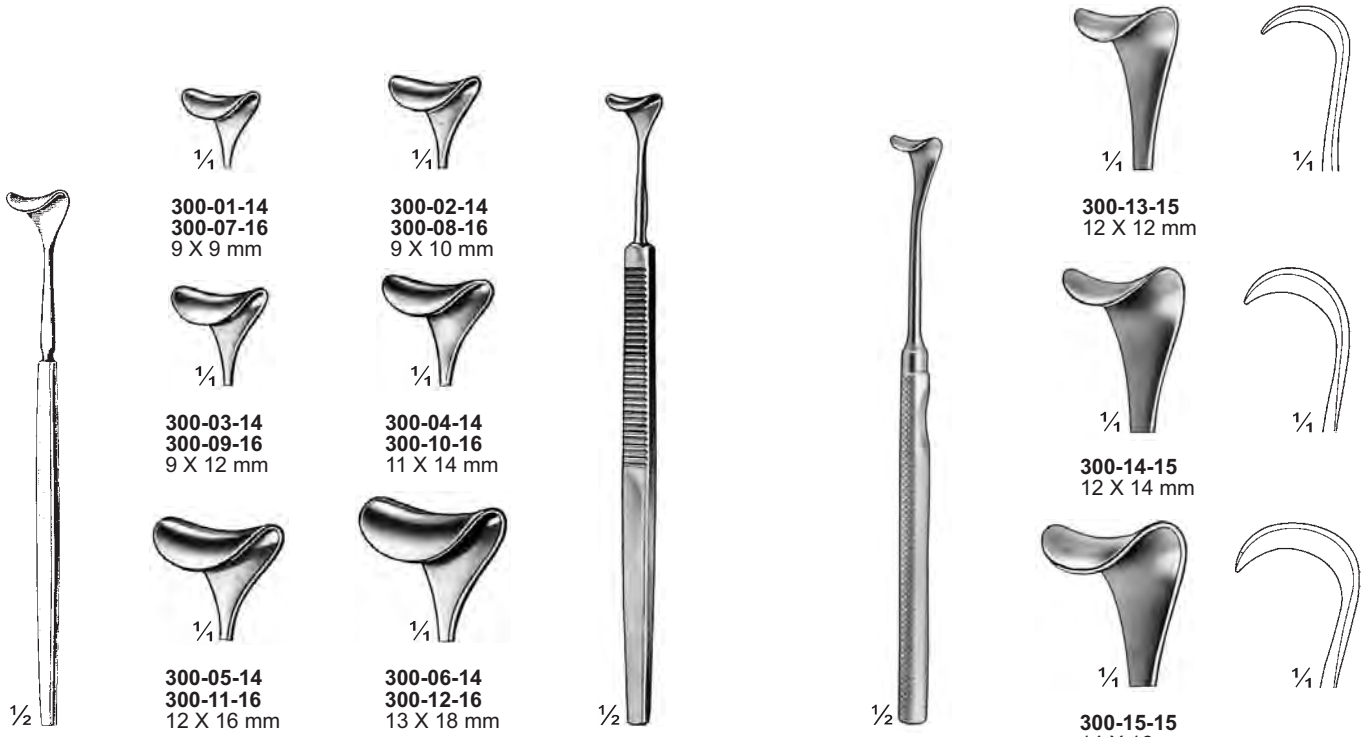

**Gil-Vernet Type  
299-01-24 To 299-06-24**  
24 cm / 9 1/2"

**299-04-24  
299-10-24**  
17 mm

**299-05-24  
299-11-24**  
20 mm

**299-06-24  
299-12-24**  
23 mm

**Cottle  
299-13-14**  
14 cm / 5 1/2"

**299-14-17**  
17 cm / 6 3/4"

**Cushing Kocher  
299-15-18**  
18 cm / 7"

Desmarres  
300-01-14 To 300-06-14  
14 cm / 5½"

Desmarres  
300-07-16 To 300-12-16  
16 cm / 6¼"

Mannerfelt Modif.  
300-13-15 To 300-15-15  
15 cm / 6"

Koenig  
300-16-17 To 300-19-17  
17 cm / 6¾"