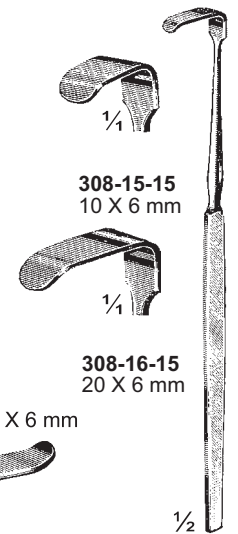

Mannerfelt Modif.  
**308-02-15**  
15 cm / 6"  
Sharp

Mannerfelt Modif.  
**308-03-15**  
15 cm / 6"  
Sharp

Jackson  
**308-04-17**  
17 cm / 6¾"

Cope  
**308-05-18**  
18 cm / 7"

Lukens  
**308-06-17**  
17 cm / 6¾"

Luer  
**308-07-11**  
11 cm / 4¼"

Ragnell-Davis  
**308-08-14**  
14 cm / 5½"

Baby-Senn-Miller  
**308-09-15 & 308-10-15**  
15 cm / 6"

Senn-Miller  
**308-11-16 & 308-12-16**  
16 cm / 6¼"

Senn-Miller  
**308-13-17 & 308-14-17**  
17 cm / 6¾"