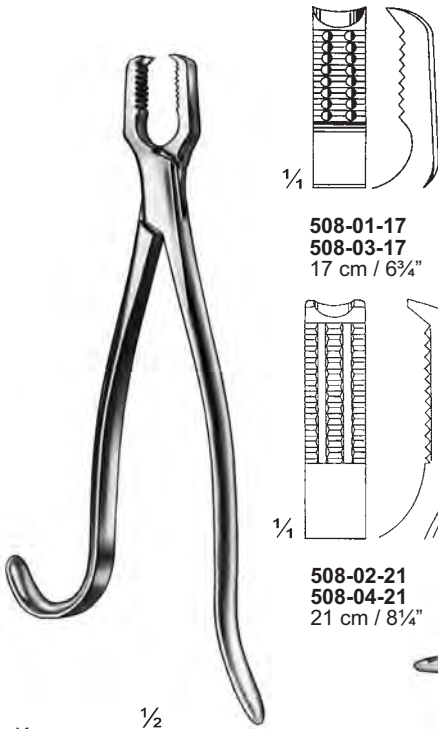

**Sehnenfazzangen
Bone Holding Forceps
Pincés pour saisir les tendons**

Kern $\frac{1}{2}$
508-01-17 To 508-02-21