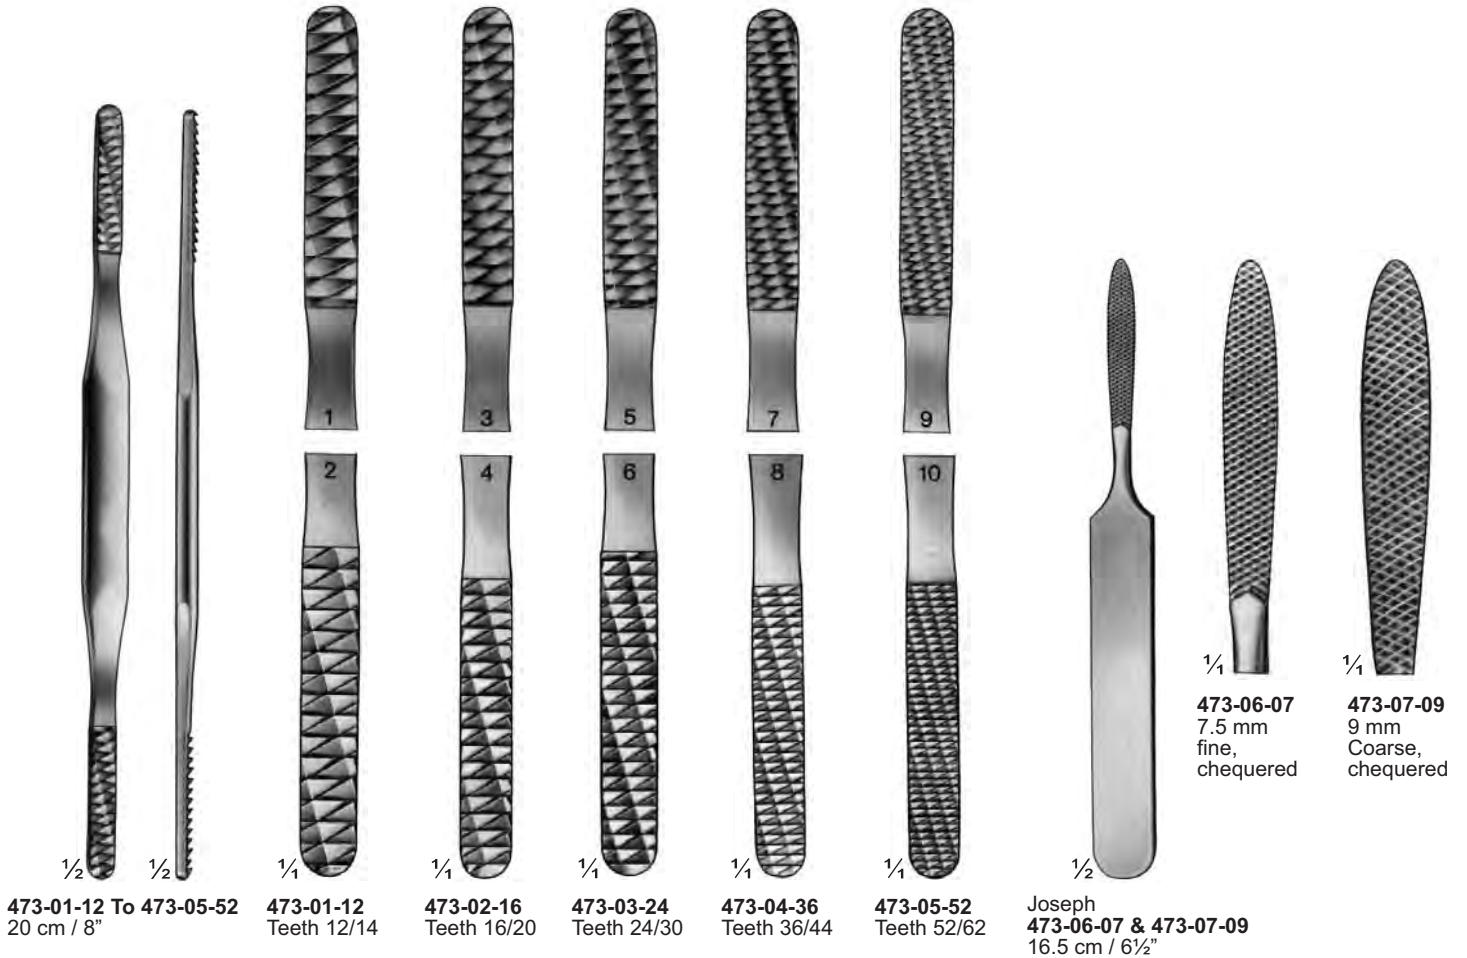

466-07  
33 X 54 mm

Lange  
466-08-22  
22 cm / 8¾"

22 mm

Lambotte  
466-09-30  
27 cm / 10½"

**Knochenfeilen  
Bone Files  
Limes à os**

**Knochenfeilen  
Bone Files  
Limes à os**

**Fomon**  
**474-01-06**  
21.5 cm / 8½"