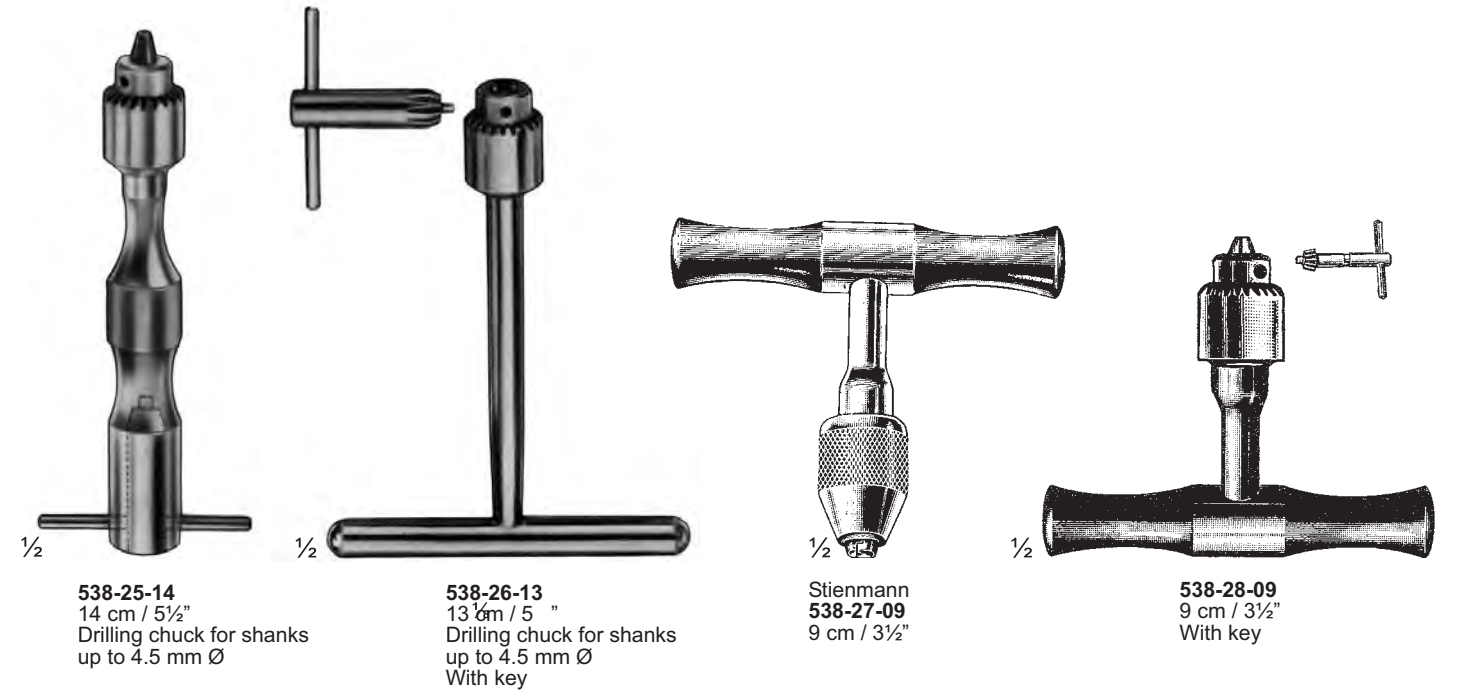

$\frac{1}{2}$
538-25-14
14 cm / 5½"
Drilling chuck for shanks
up to 4.5 mm Ø

$\frac{1}{2}$
538-26-13
13 cm / 5 "
Drilling chuck for shanks
up to 4.5 mm Ø
With key

$\frac{1}{2}$
Stienmann
538-27-09
9 cm / 3½"

$\frac{1}{2}$
538-28-09
9 cm / 3½"
With key