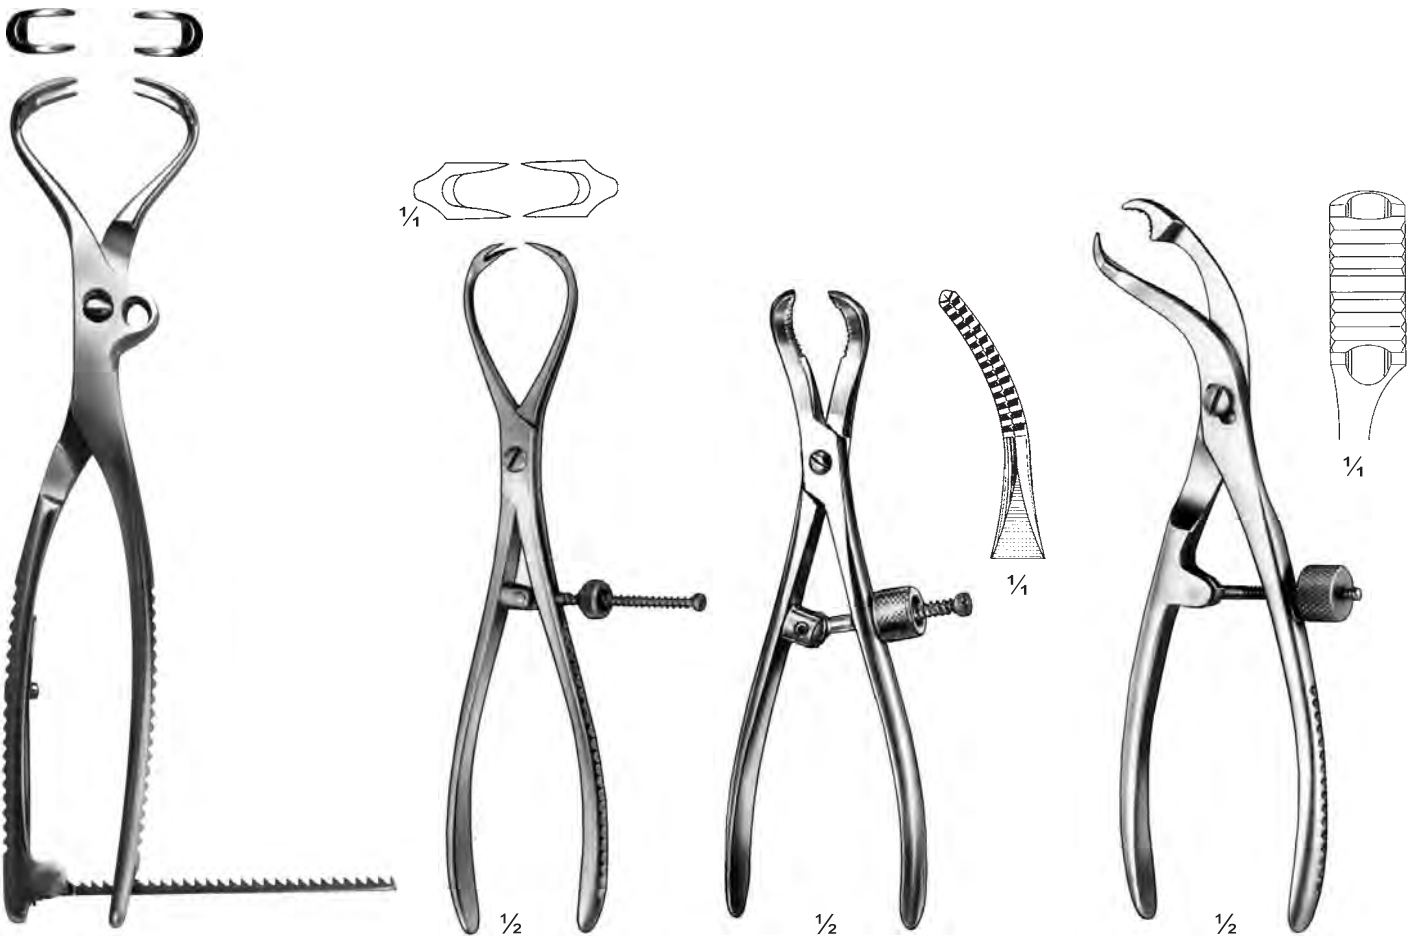

# Sehnenfazzangen Bone Holding Forceps Pincettes pour saisir les tendons

**513-01-16** 16 cm / 6¼"  
**513-02-18** 18 cm / 7"  
**513-03-20** 20 cm / 8"  
**513-04-22** 22 cm / 8¾"  
**513-05-24** 24 cm / 9½"