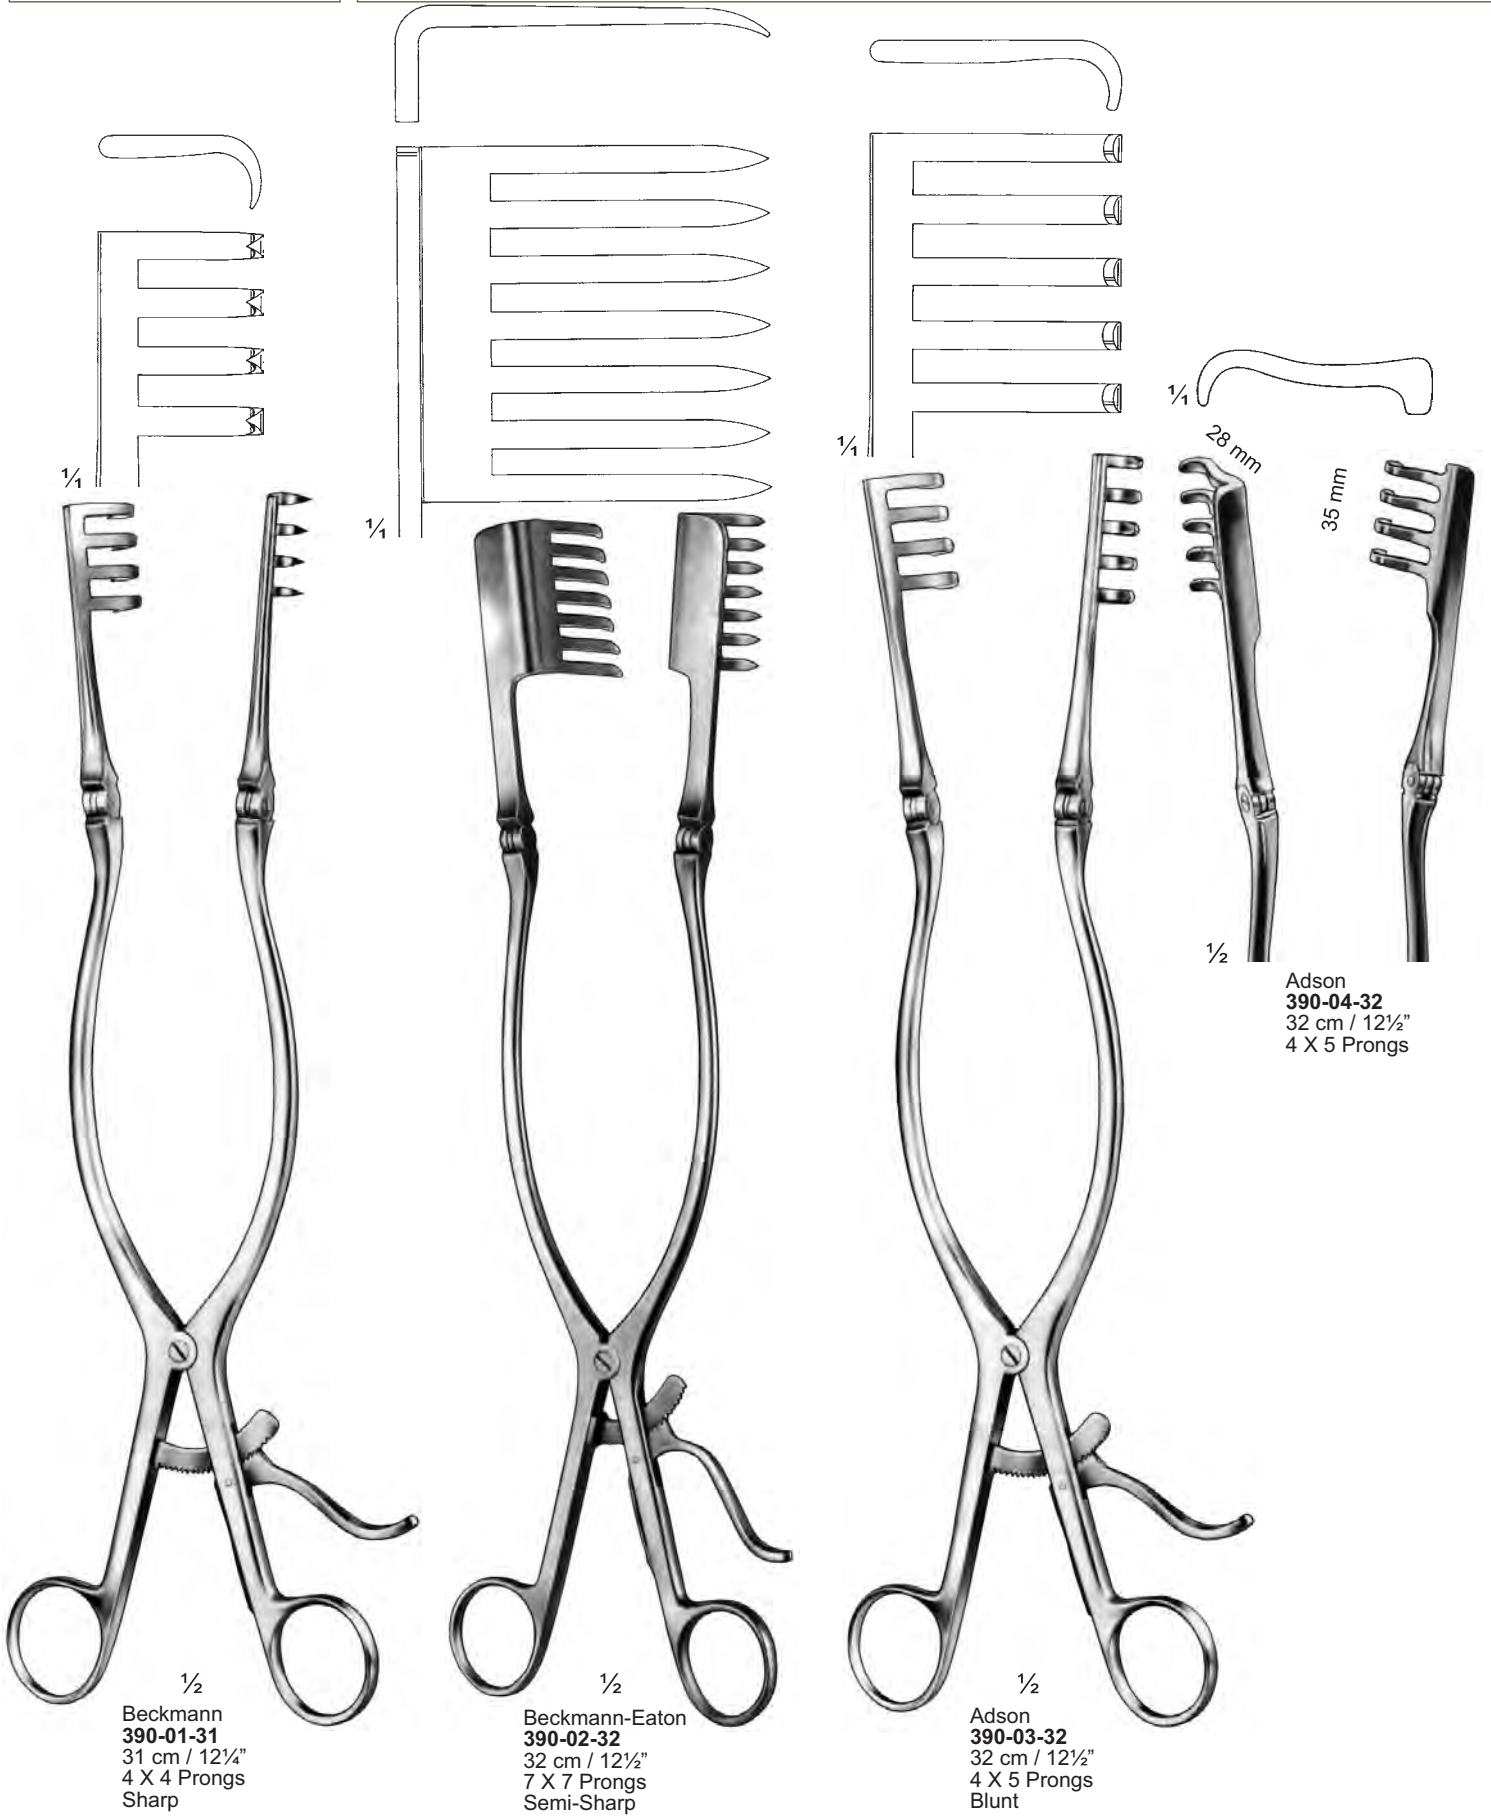

389-06-20  
20 cm / 8"  
Blunt

389-07-26  
26 cm / 10 1/4"  
Sharp

389-08-26  
26 cm / 10 1/4"  
Blunt

Rugby  
389-09-18  
18 cm / 7"

389-10-18  
18 cm / 7"

Weitlaner-Beckmann  
389-11-16 16.5 cm / 6 1/2" Sharp  
389-12-16 16.5 cm / 6 1/2" Blunt  
389-13-20 20 cm / 8" Sharp  
389-14-20 20 cm / 8" Blunt  
3 X 4 Prongs