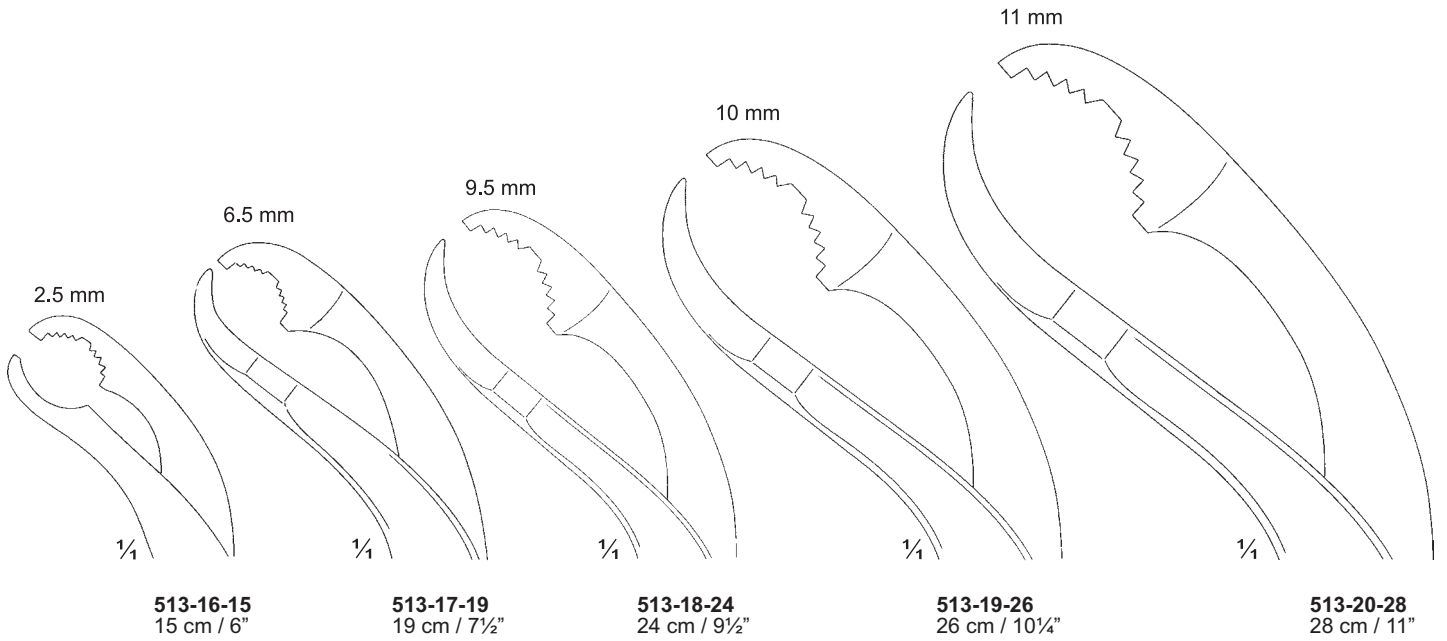

# Sehnenfazzangen Bone Holding Forceps Pincettes pour saisir les tendons

**513-01-16** 16 cm / 6¼"  
**513-02-18** 18 cm / 7"  
**513-03-20** 20 cm / 8"  
**513-04-22** 22 cm / 8¾"  
**513-05-24** 24 cm / 9½"