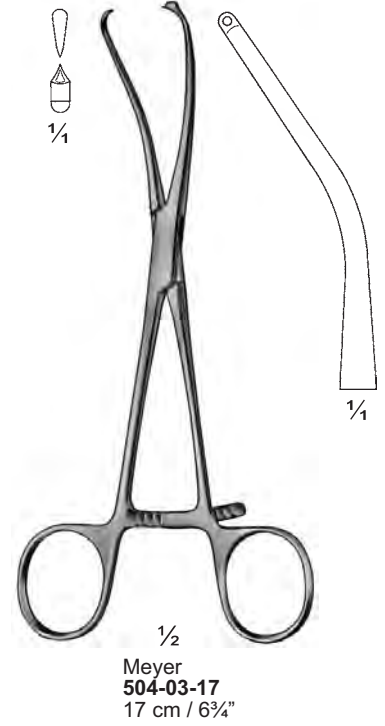

1/4

Rib rongeur

1/2

Sauerbruch-Coryllos  
502-04-31 To 502-05-31  
31 cm / 12 1/4"

**Sehnenfazzangen  
Bone Holding Forceps  
Pincers pour saisir les tendons**

**Sehnenfazzangen**  
**Bone Holding Forceps**  
**Pinces pour saisir les tendons**