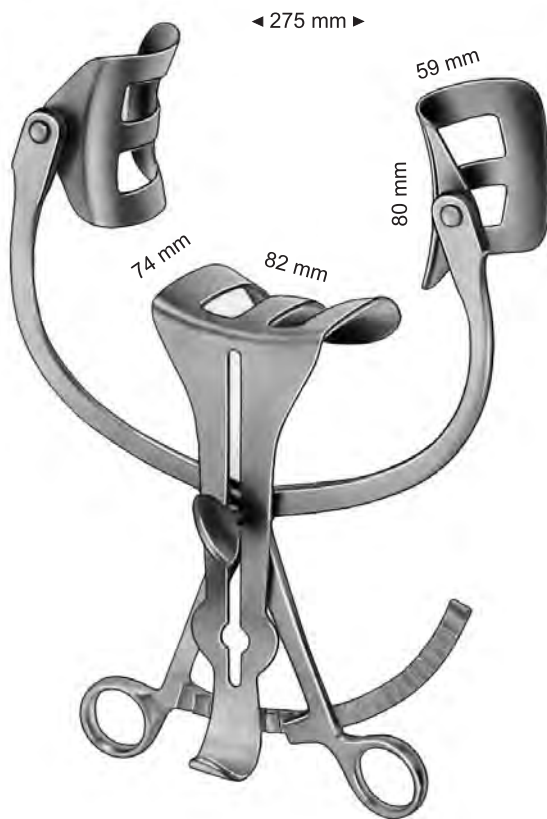

Holzbach
403-01-27