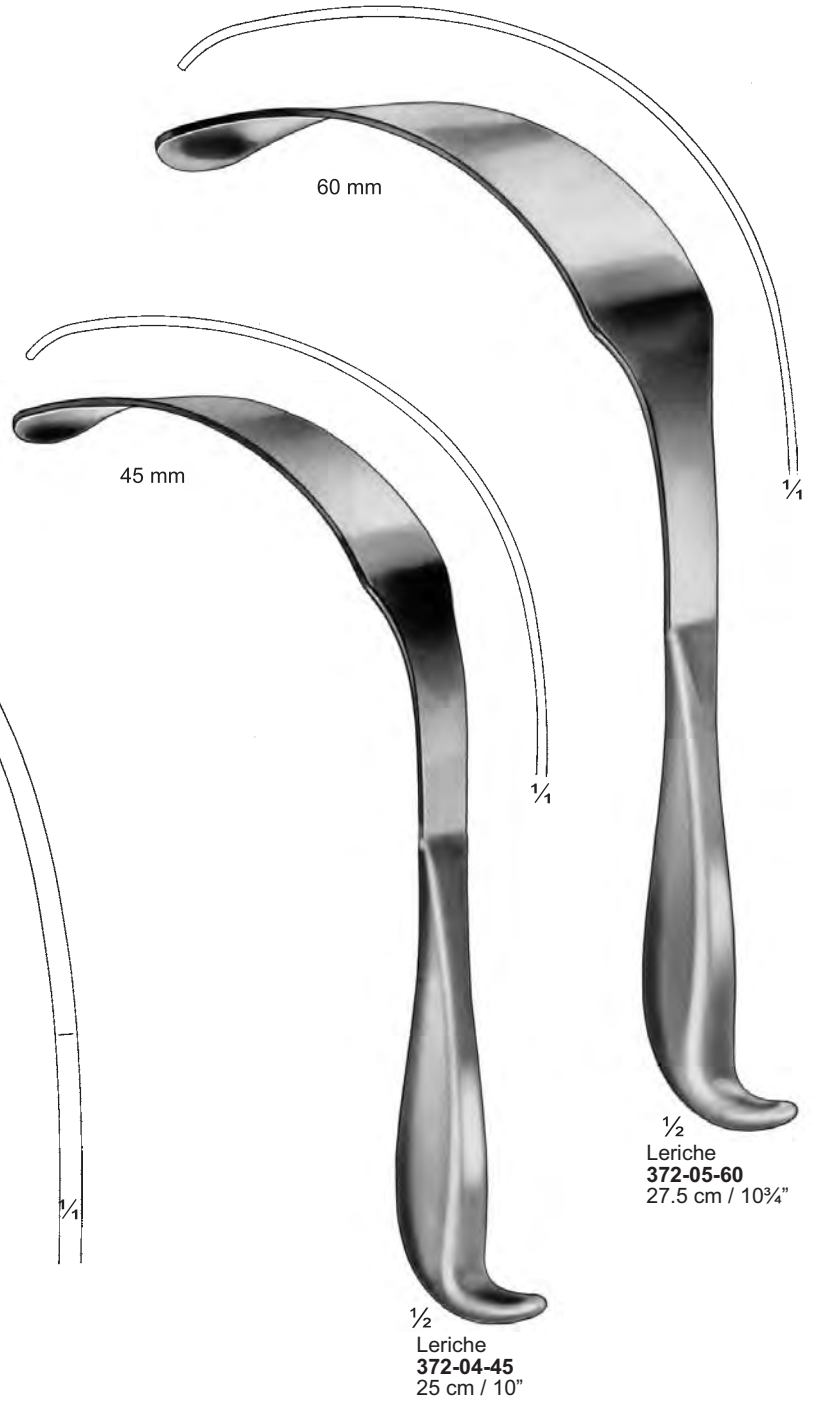

**368-01-37**  
37.5 cm / 15"  
Malleable,  
cooper silver-plated

Holmann  
**368-01-37 & 368-02-40**

**370-01-30**  
30 cm / 12"

Allison  
**370-02-25**  
25 cm / 10"

Allison  
**370-03-32**  
32 cm / 12 3/4"