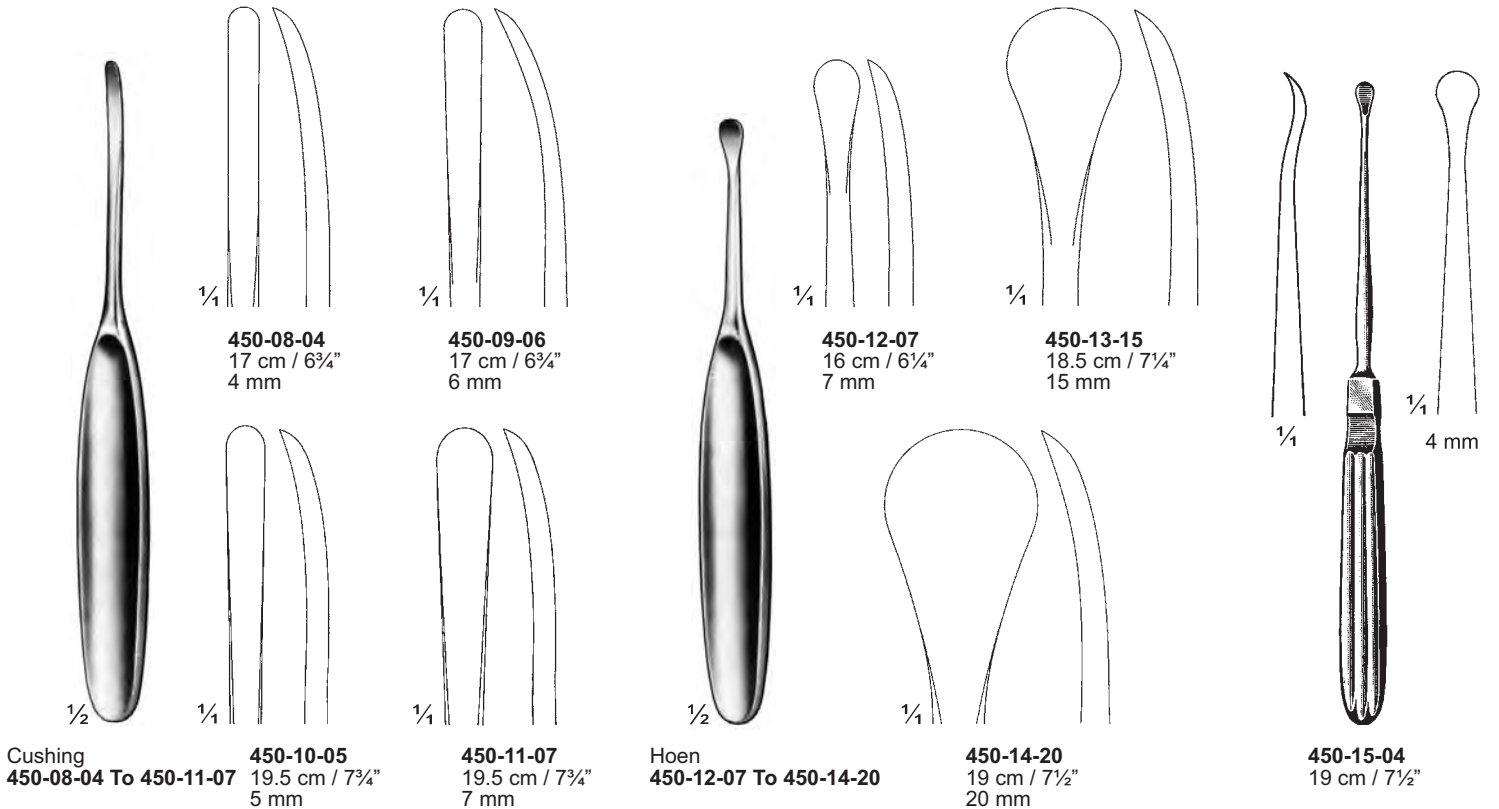

McKenty  
**449-08-04**  
15 cm / 6"

Lambotte  
**449-09-10 To 449-12-25**  
21 cm / 8 1/4"

Farabeuf  
**449-13-13 & 449-14-13**  
15 cm / 6"

Farabeuf  
**449-15-13**  
19 cm / 7 1/2"

**Raspatorien  
Periosteal Elevators  
Rugines- raspatoires**