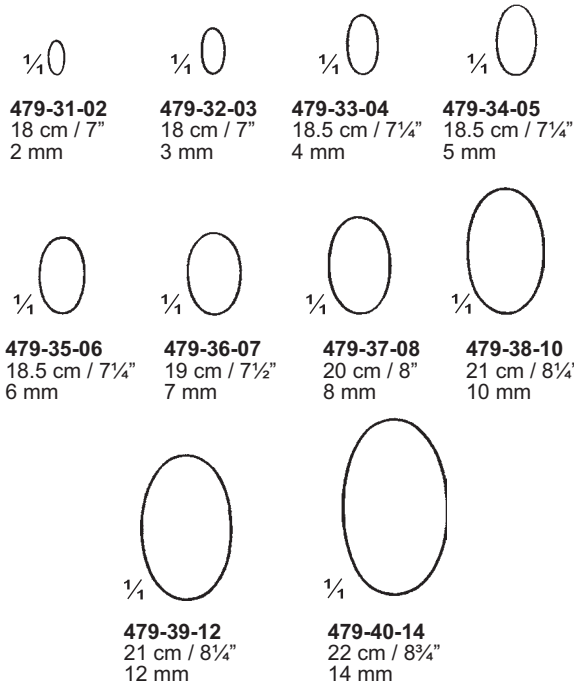

Volkman
479-41-17 To 479-50-17
17 cm / 6 3/4"

479-31-02 18 cm / 7" 2 mm
479-32-03 18 cm / 7" 3 mm
479-33-04 18.5 cm / 7 1/4" 4 mm
479-34-05 18.5 cm / 7 1/4" 5 mm
479-35-06 18.5 cm / 7 1/4" 6 mm
479-36-07 19 cm / 7 1/2" 7 mm
479-37-08 20 cm / 8" 8 mm
479-38-10 21 cm / 8 1/4" 10 mm
479-39-12 21 cm / 8 1/4" 12 mm
479-40-14 22 cm / 8 3/4" 14 mm