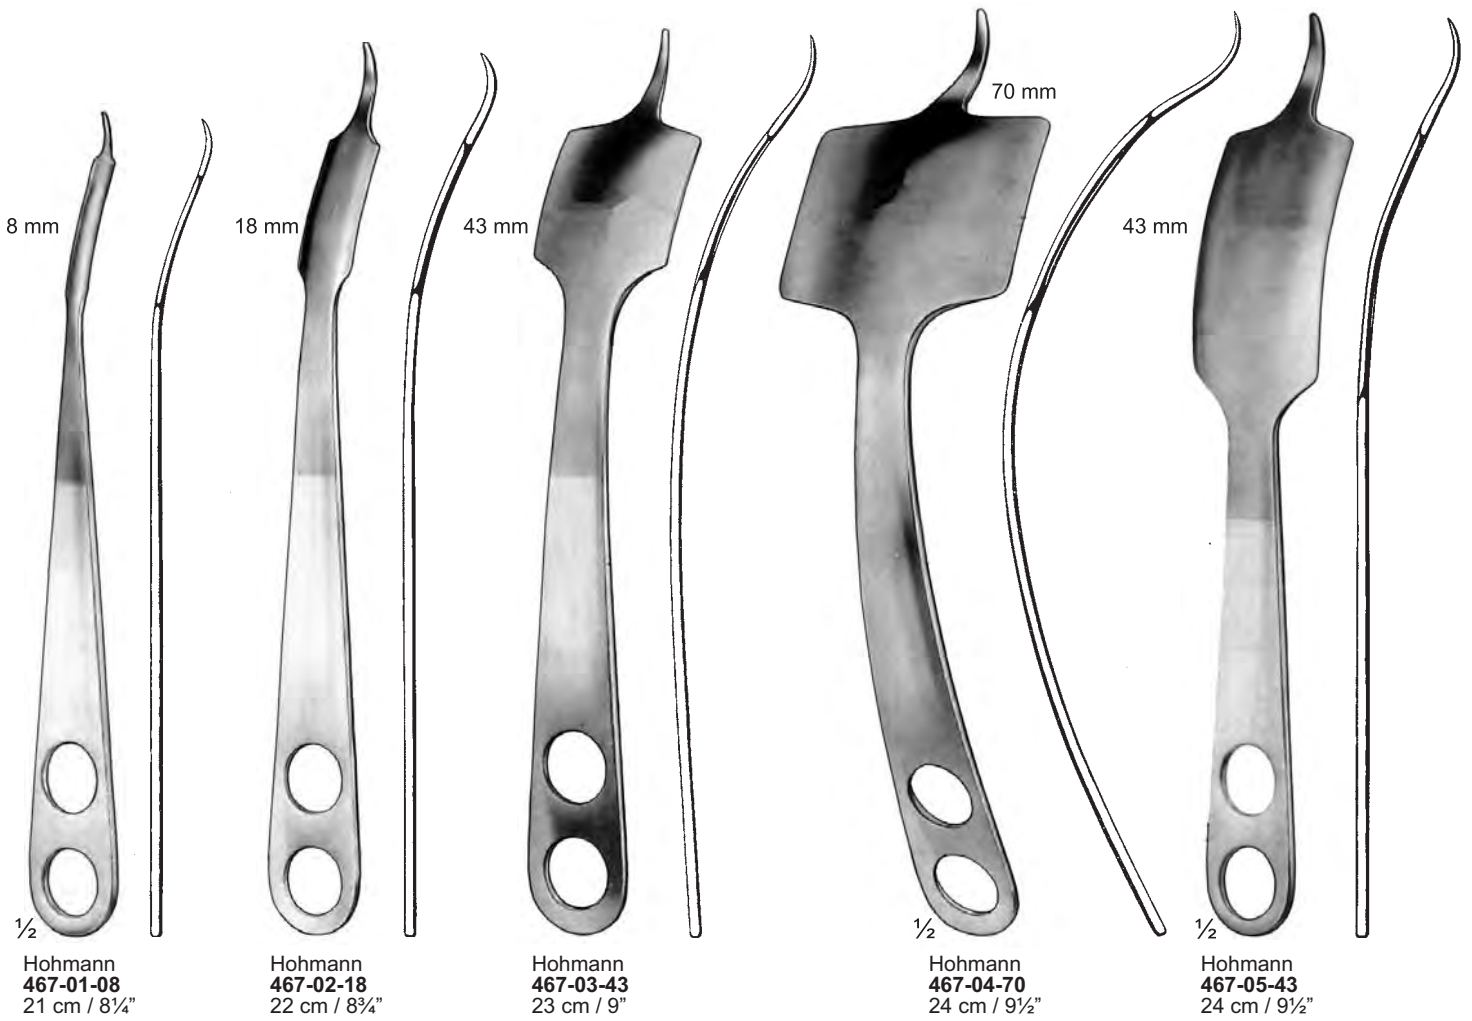

466-07  
33 X 54 mm

Lange  
466-08-22  
22 cm / 8¾"

22 mm

Lambotte  
466-09-30  
27 cm / 10½"

**Knochenfeilen  
Bone Files  
Limes à os**

**Knochenfeilen  
Bone Files  
Limes à os**

**Fomon**  
**474-01-06**  
21.5 cm / 8½"