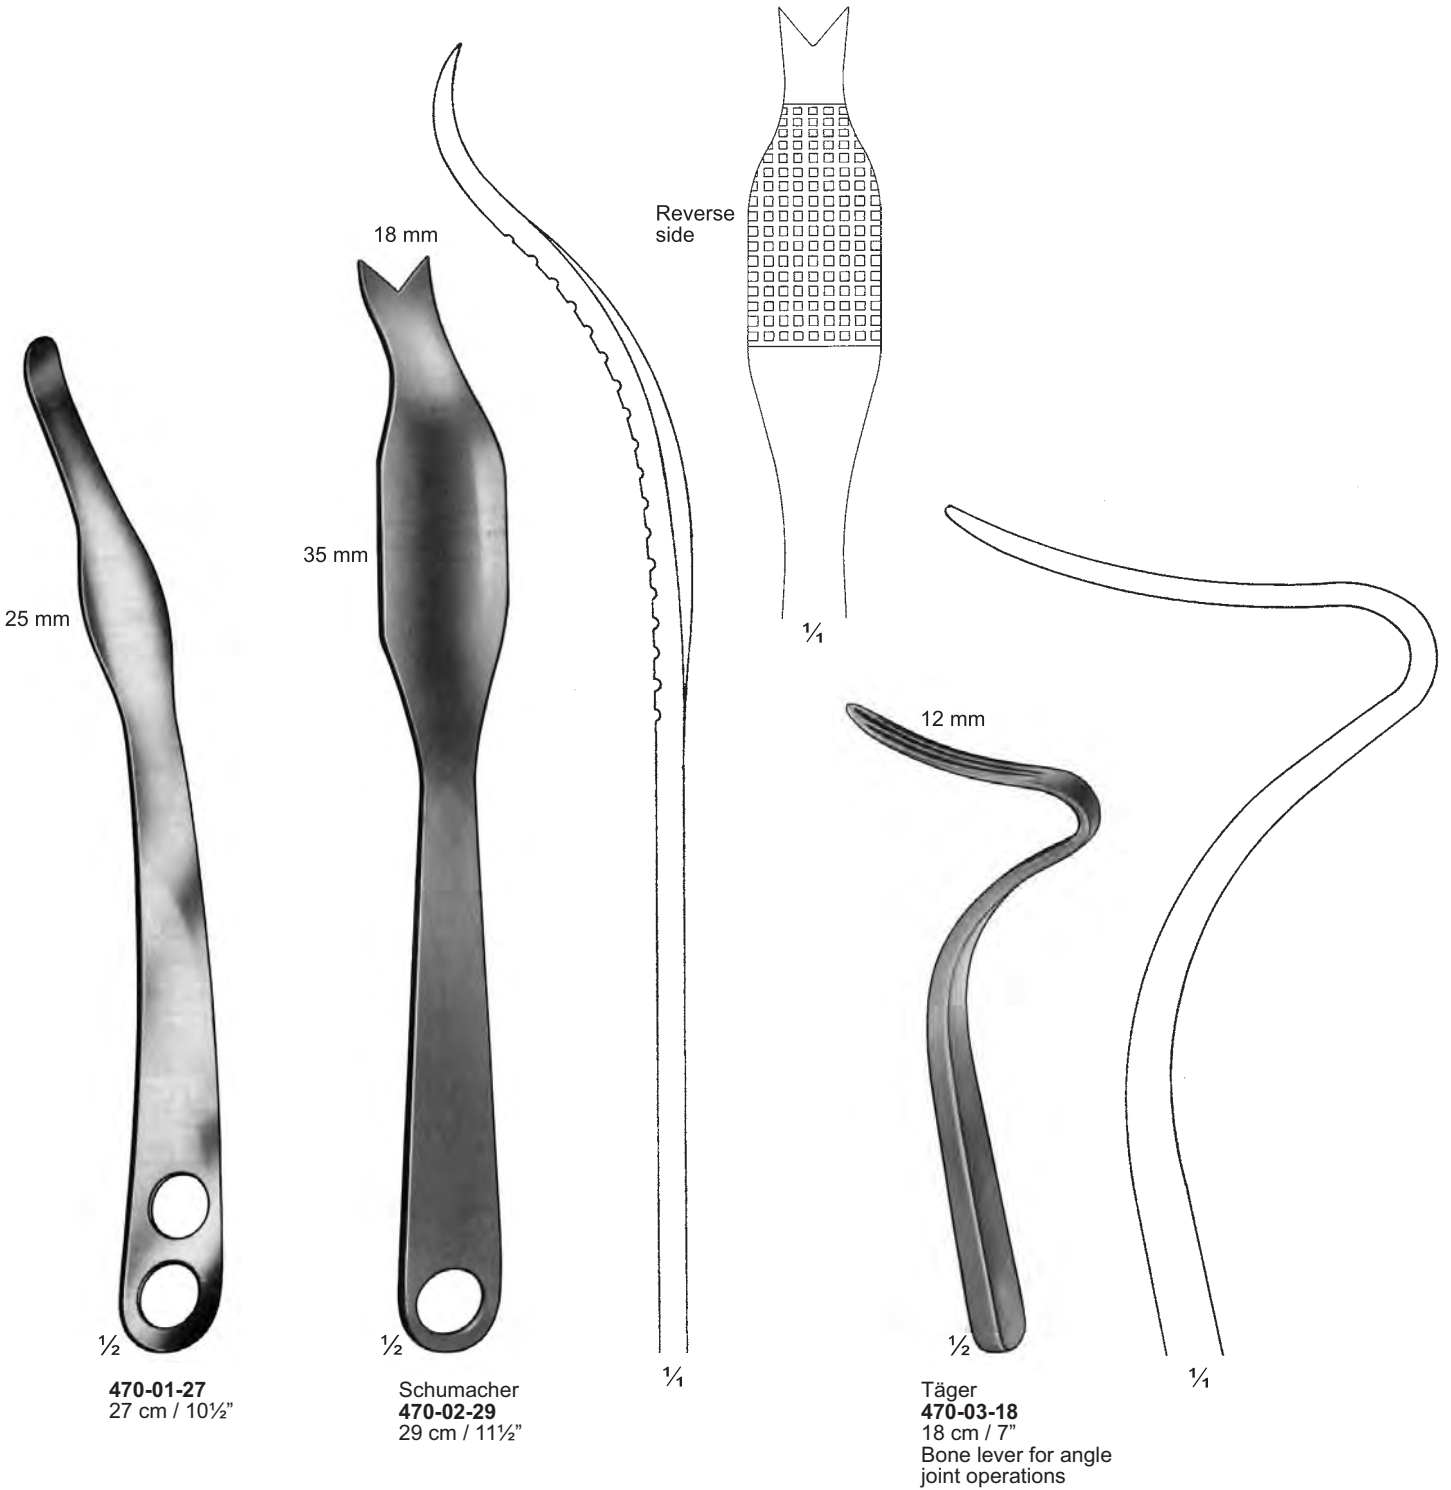

466-07  
33 X 54 mm

Lange  
466-08-22  
22 cm / 8¾"

22 mm

Lambotte  
466-09-30  
27 cm / 10½"

**Knochenfeilen  
Bone Files  
Limes à os**

**Knochenfeilen  
Bone Files  
Limes à os**

**Fomon**  
**474-01-06**  
21.5 cm / 8½"