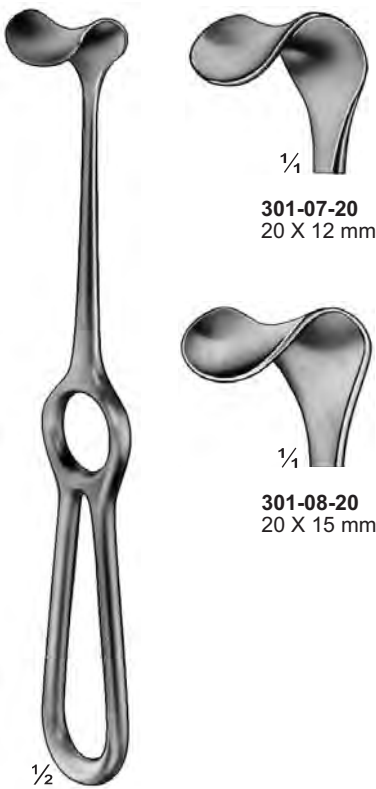

1/2  
Kirschner  
**290-02-25**  
25 cm / 10"

1/2  
Brunner  
**290-03-24**  
24.5 cm / 9 3/4"

1/2  
**290-04-18**  
18.5 cm / 7 1/4"

Lebsche  
**290-05-25**  
25 cm / 10"

1/2  
**290-06-16**

1/2  
**290-07-16**

300-20-16 To 300-23-16  
16 cm / 6¼"

Mannerfelt Modif.  
300-24-15  
15 cm / 6"

**Wundhaken  
Retractors  
Ecarteurs**

Mannerfelt Modif.  
**301-01-15**  
15 cm / 6"

Langenbeck-  
Mannerfelt Modif.  
**301-02-15 To 301-05-15**  
15 cm / 6"

Handte  
**301-06-17**  
17 cm / 6 3/4"

Kocher  
**301-07-20 & 301-08-20**  
20 cm / 8"

Little  
**301-09-20**  
20 cm / 8"

Schoenborn  
**301-10-20**  
20 cm / 8"  
13 X 6 mm

Cushing  
**301-11-20**  
20 cm / 8"

**301-12-20**  
20 cm / 8"

**302-01-16**  
16 cm / 6 1/4"

Crile  
**302-02-11**  
11 cm / 4 1/4"

Luer  
**302-03-11**  
11 cm / 4 1/4"

Rose  
**302-04-13**  
13 cm / 5 1/8"

Love (Morse)  
**302-05-25 To 302-10-25**  
25 cm / 10"