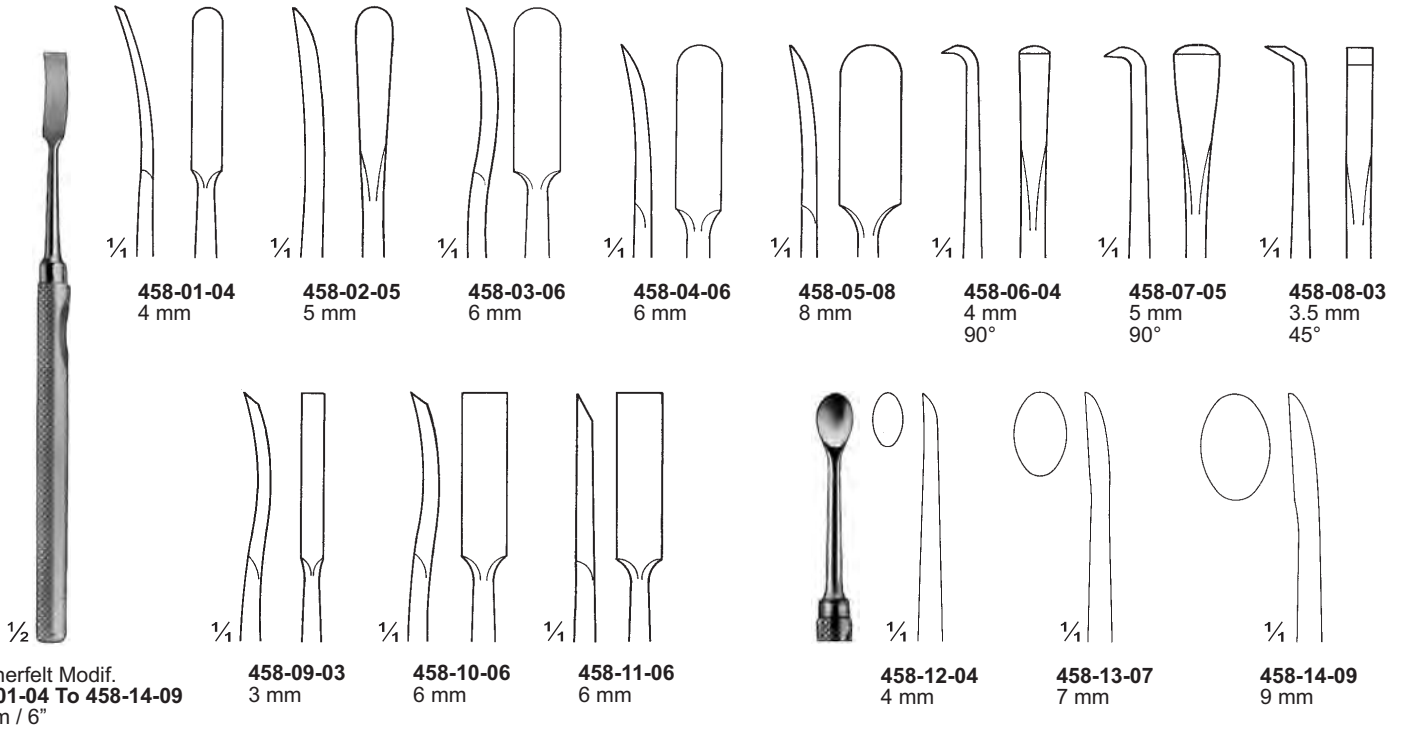

Raspatorien Periosteal Elevators Rugines- raspatoires