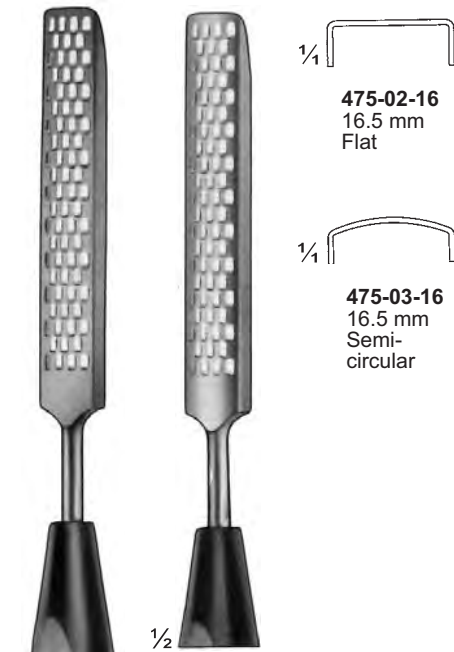

$\frac{1}{2}$
Eichler
475-02-16 & 475-03-16
24.5 cm / 9 $\frac{3}{4}$ "