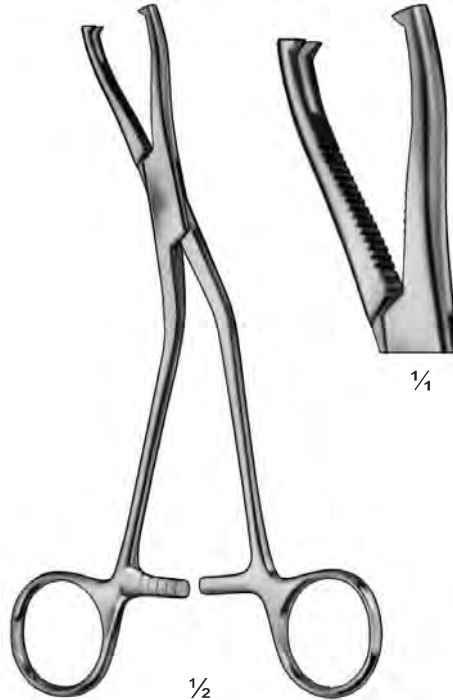

$\frac{1}{2}$
Dingmann
505-02-18
18.5 cm / 7 $\frac{1}{4}$ "