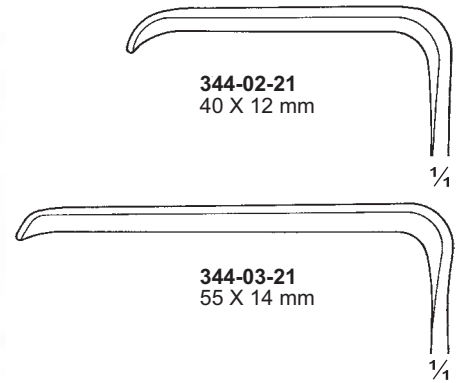

344-02-21
40 X 12 mm

1/4

344-03-21
55 X 14 mm

1/4