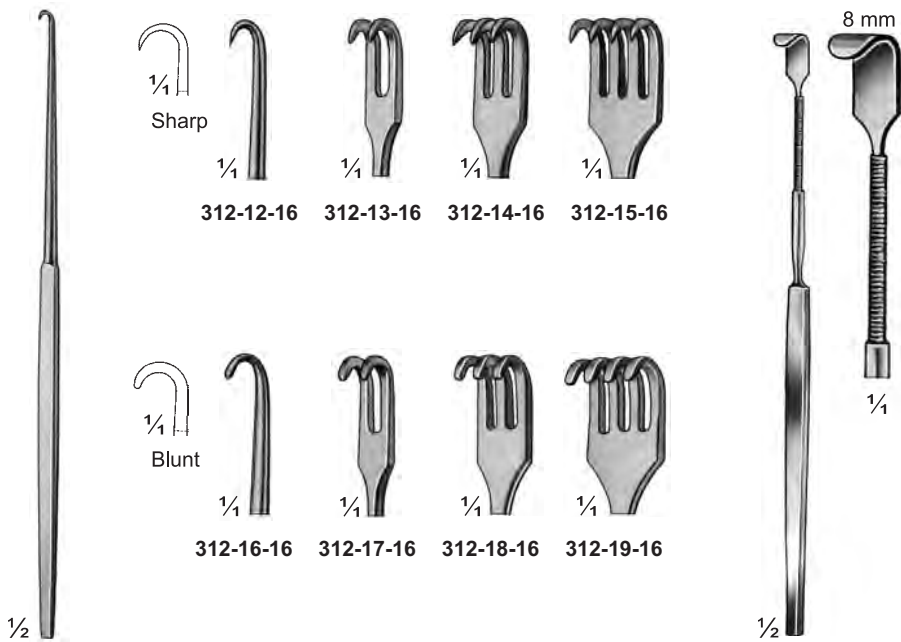

Machatt  
**310-09-16 & 310-10-16**  
16 cm / 6 1/4"

**310-09-16**  
Sharp

**310-10-16**  
Blunt

Knapp  
**310-11-16 & 310-12-16**  
16 cm / 6 1/4"

**310-11-16**  
**310-13-16**  
Sharp

**310-12-16**  
**310-14-16**  
Blunt

Knapp  
**310-13-16 & 310-14-16**  
16 cm / 6 1/4"

Knapp  
**310-15-16 & 310-16-16**  
16 cm / 6 1/4"  
Flexible shaft

**310-15-16**  
Sharp

**310-16-16**  
Blunt

**312-01-16 To 312-08-16**  
16 cm / 6 1/4"

**Williger**  
**312-09-13 To 312-11-13**  
13 cm / 5 1/8"  
Sharp

**312-12-16 To 312-19-16**  
16.5 cm / 6 1/2"  
Small cur

**312-20-16**  
16 cm / 6 1/4"  
Flexible shaft

**Williger**  
**312-21-13 To 312-23-13**  
13 cm / 5 1/8"  
Blunt