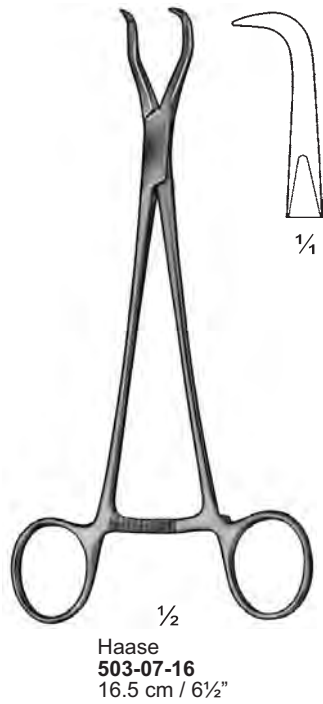

1/4

Rib rongeur

1/2

Sauerbruch-Coryllos  
502-04-31 To 502-05-31  
31 cm / 12 1/4"

**Sehnenfazzangen  
Bone Holding Forceps  
Pincers pour saisir les tendons**

**Sehnenfazzangen**  
**Bone Holding Forceps**  
**Pinces pour saisir les tendons**