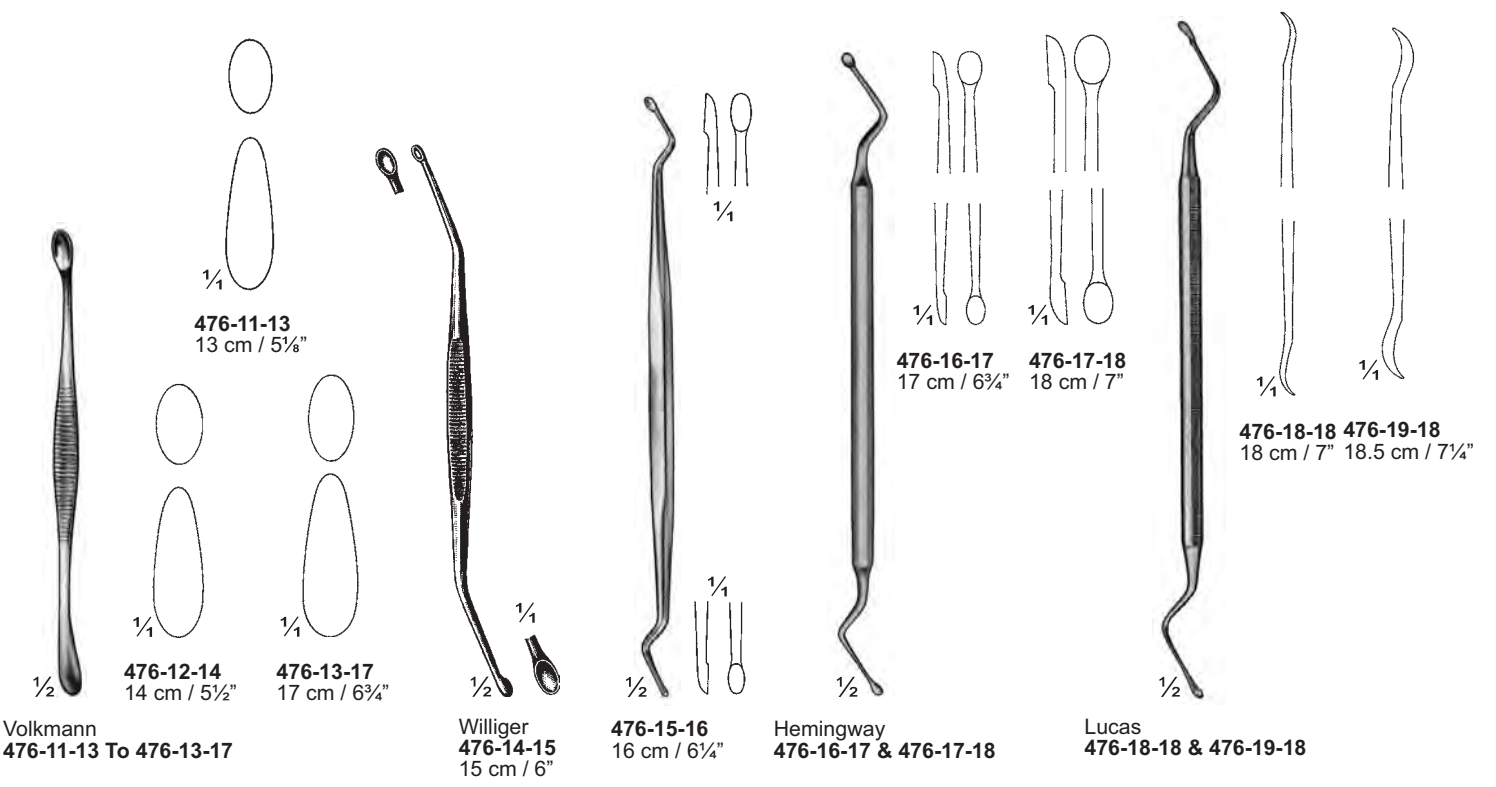

Scharfe Löffel Bone Curettes Curettes tranchantes