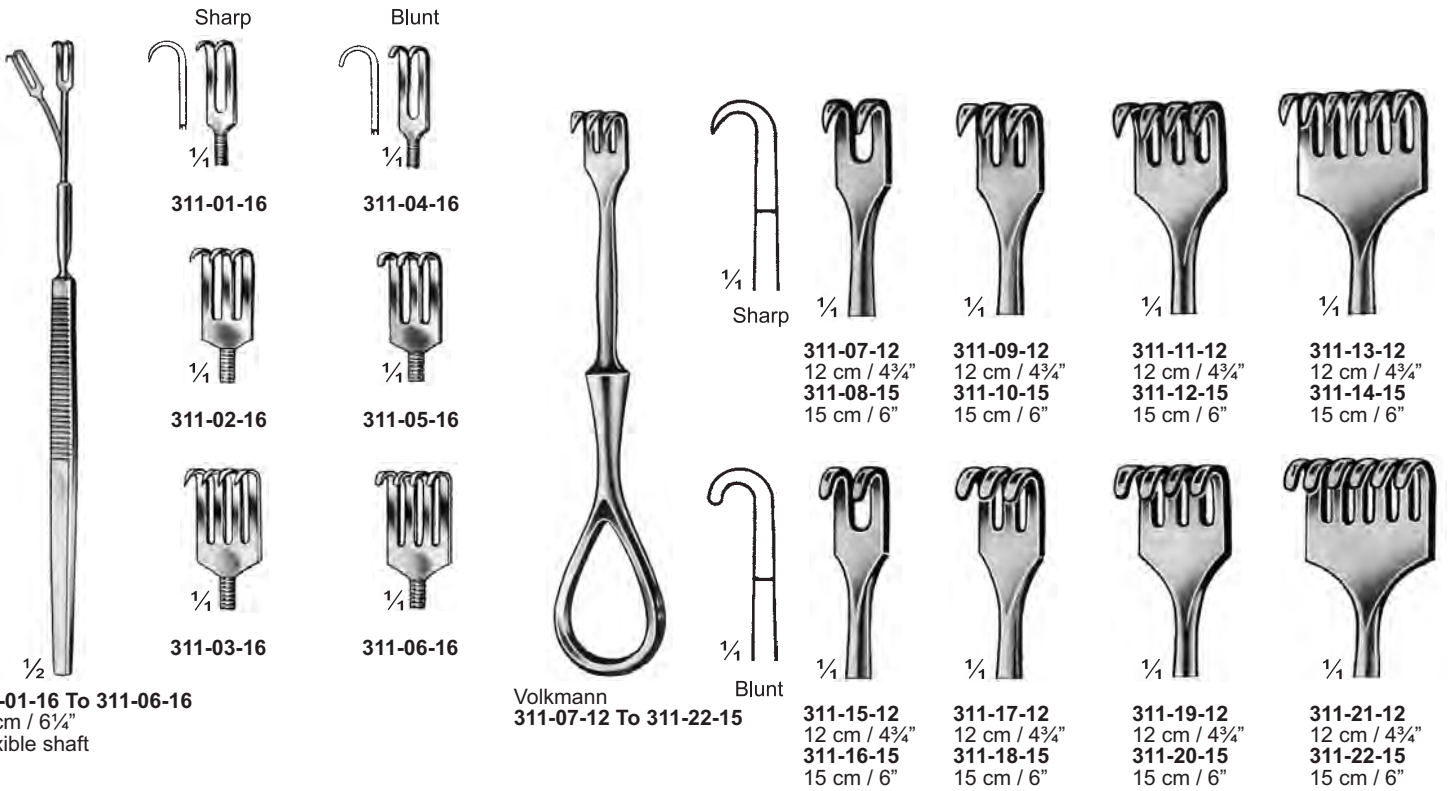

Knapp  
**310-13-16 & 310-14-16**  
16 cm / 6 1/4"

Knapp  
**310-15-16 & 310-16-16**  
16 cm / 6 1/4"  
Flexible shaft

**310-15-16**  
Sharp

**310-16-16**  
Blunt

**312-01-16 To 312-08-16**  
16 cm / 6 1/4"