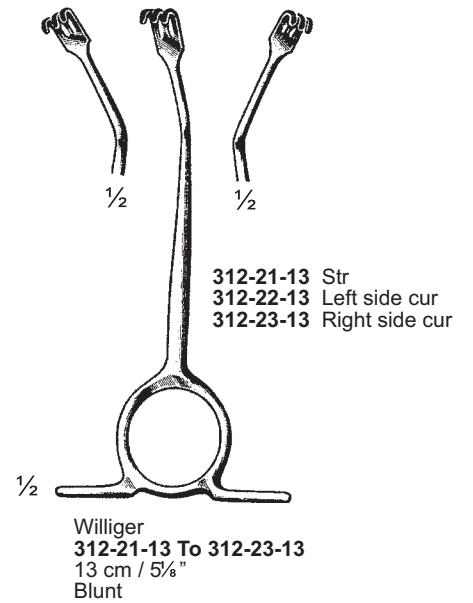

Williger
312-21-13 To 312-23-13
13 cm / 5 1/8"
Blunt