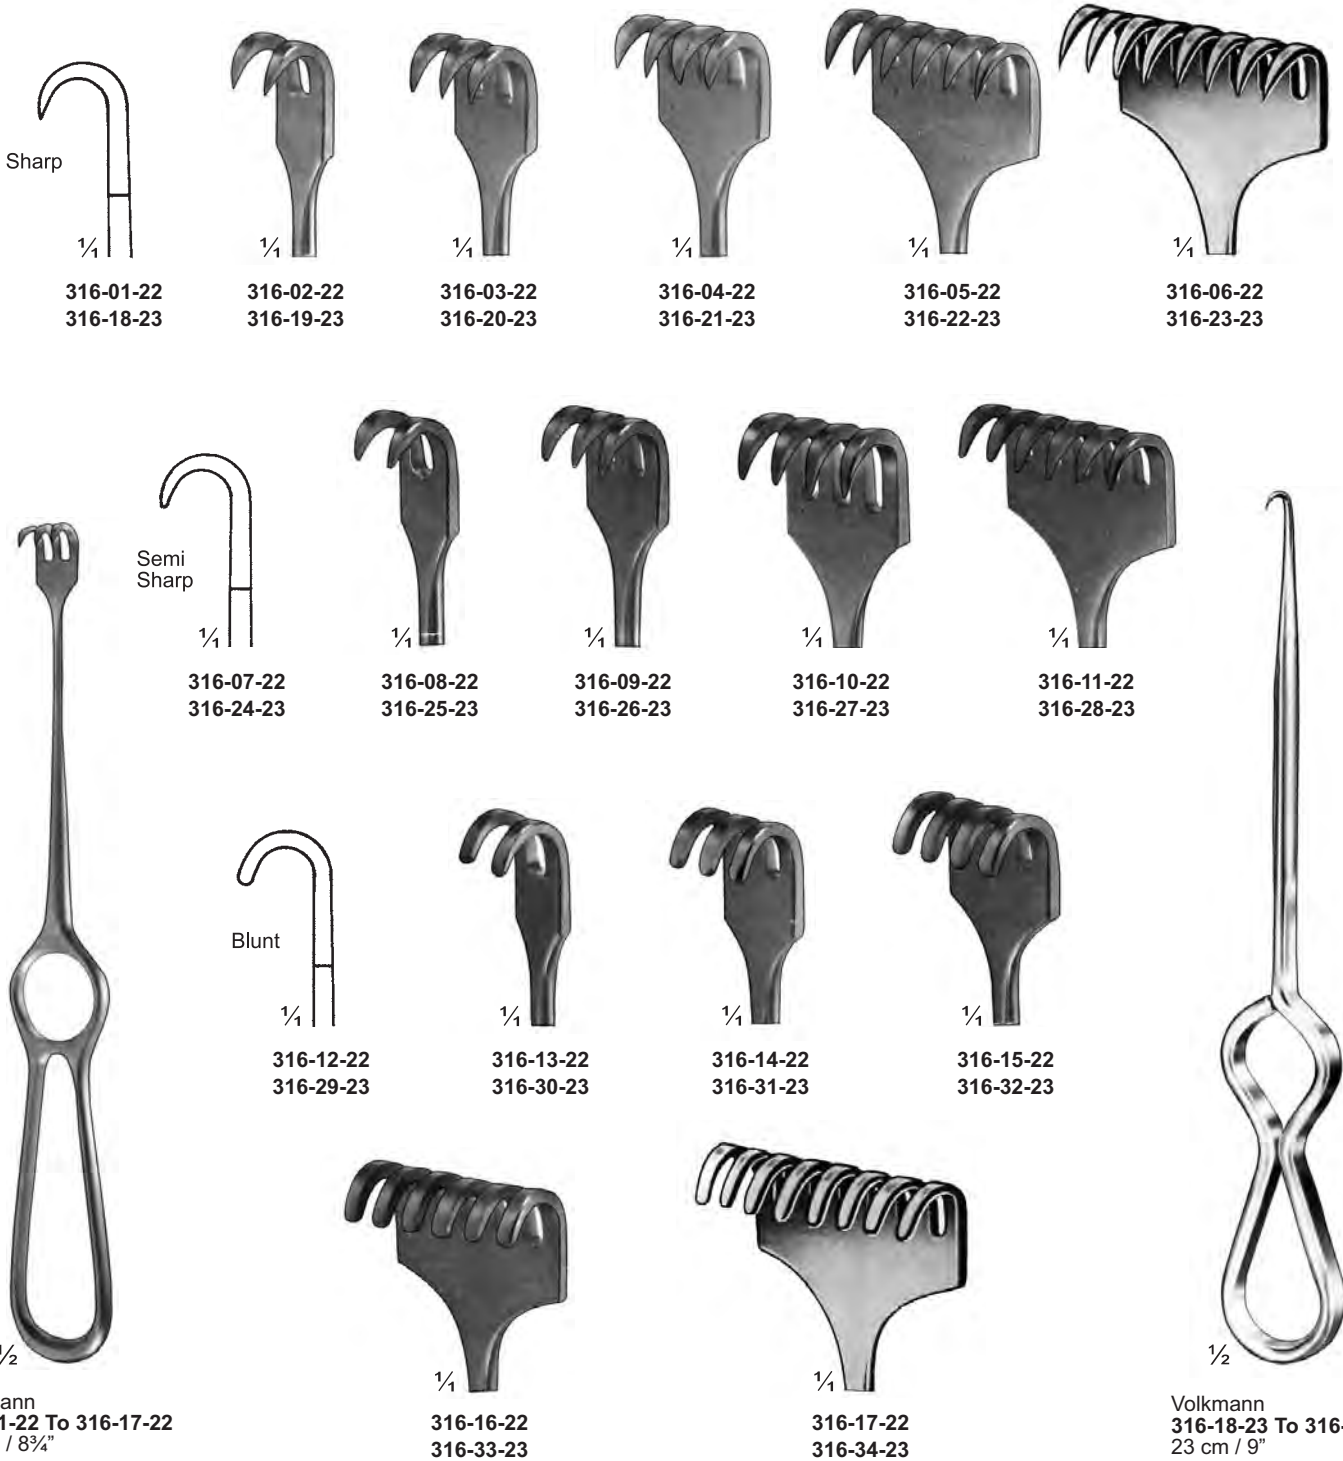

$\frac{1}{2}$

Volkmann  
315-25-23 & 315-26-23  
23 cm / 9"

$\frac{1}{4}$

315-25-23  
Sharp

$\frac{1}{4}$

315-26-23  
Blunt

1/2  
Korte  
317-01-26 & 317-02-26  
26 cm / 10 1/4"

1/4  
317-01-26  
317-03-24  
26 X 40 mm  
Blunt