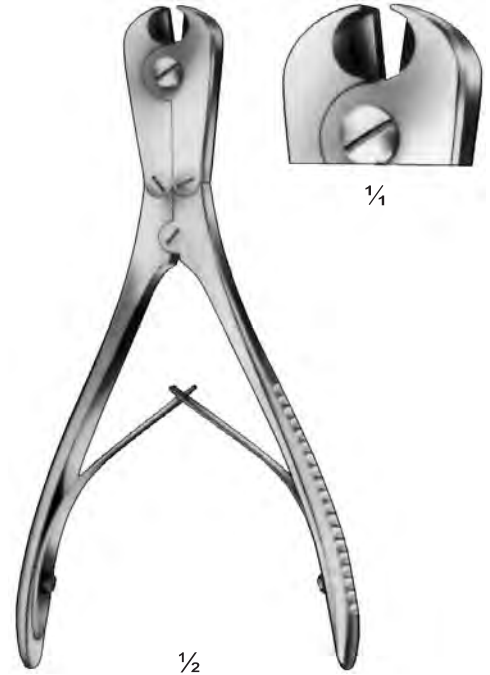

1/4

553-03-18
18 cm / 7"