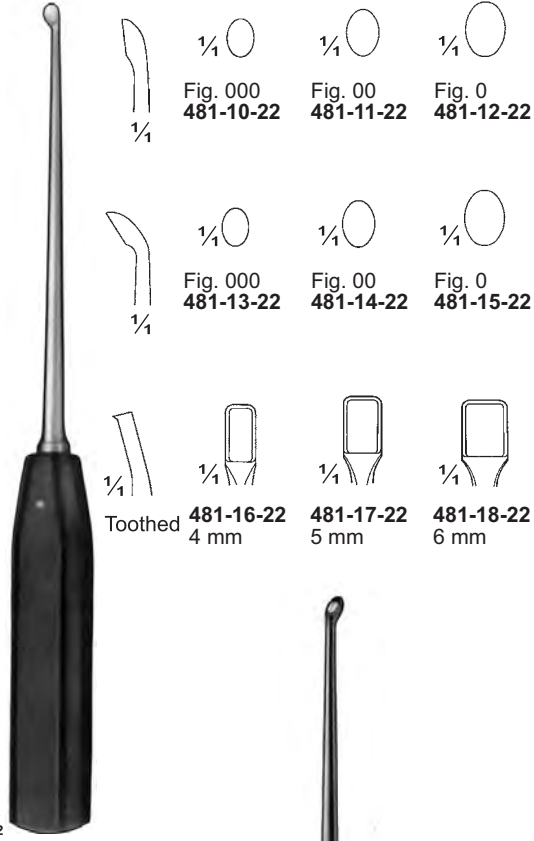

# Scharfe Löffel Bone Curettes Curettes tranchantes

Simon  
481-01-23 To 481-09-23  
23.5 cm / 9 1/4"

Caspar  
481-10-22 To 481-18-22  
22 cm / 8 3/4"

Caspar  
481-19 & 481-20  
25 cm / 10"

Volkmann  
481-21-25 To 481-32-25  
25 cm / 10"