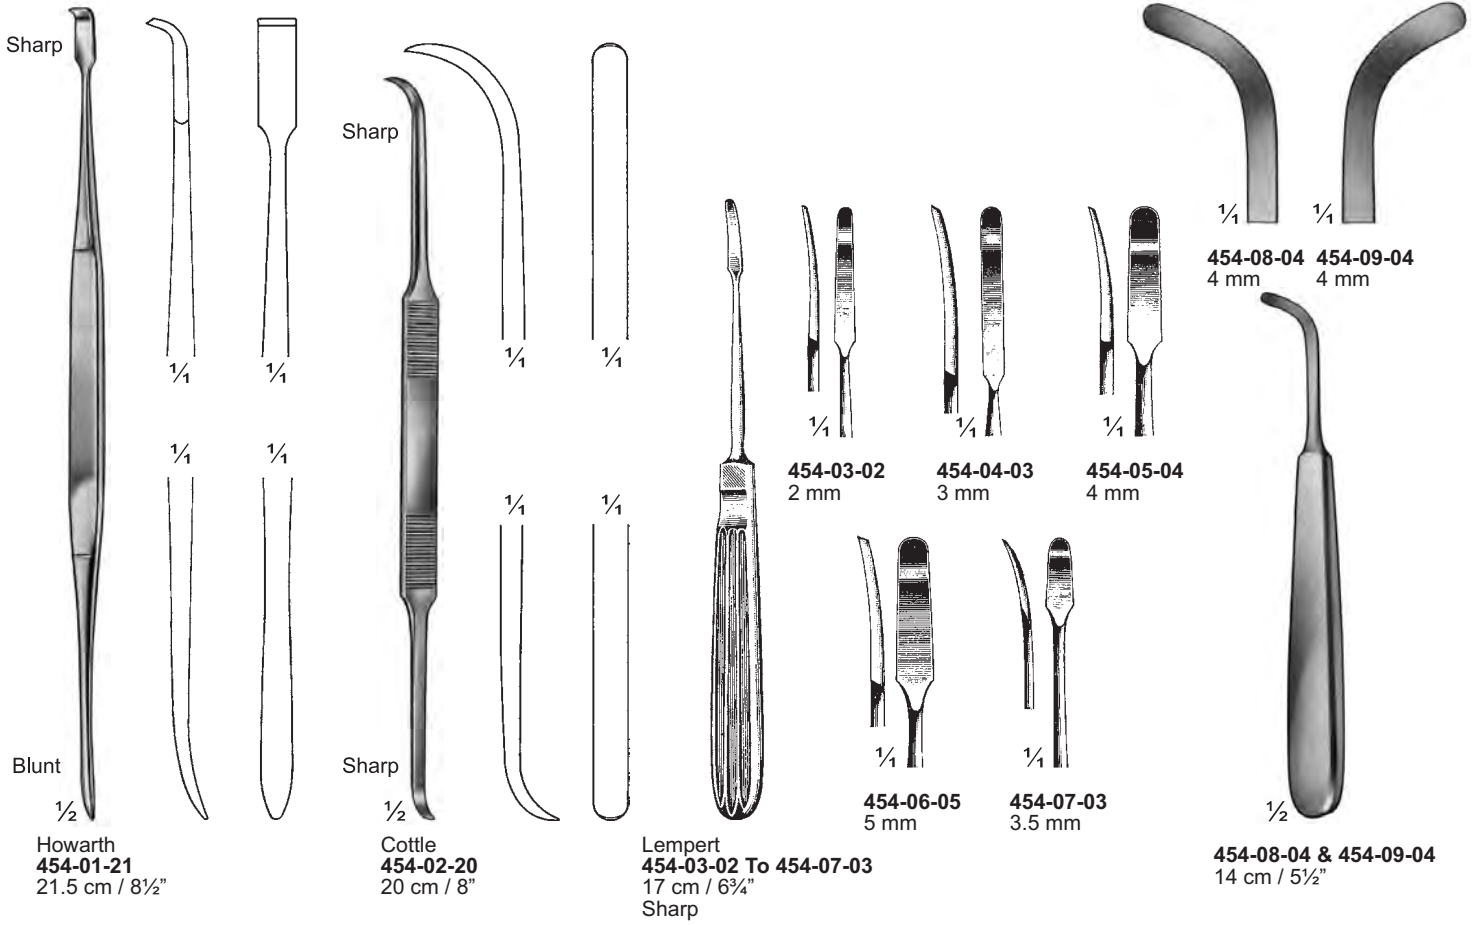

**Raspatorien
Periosteal Elevators
Rugines- raspatoires**