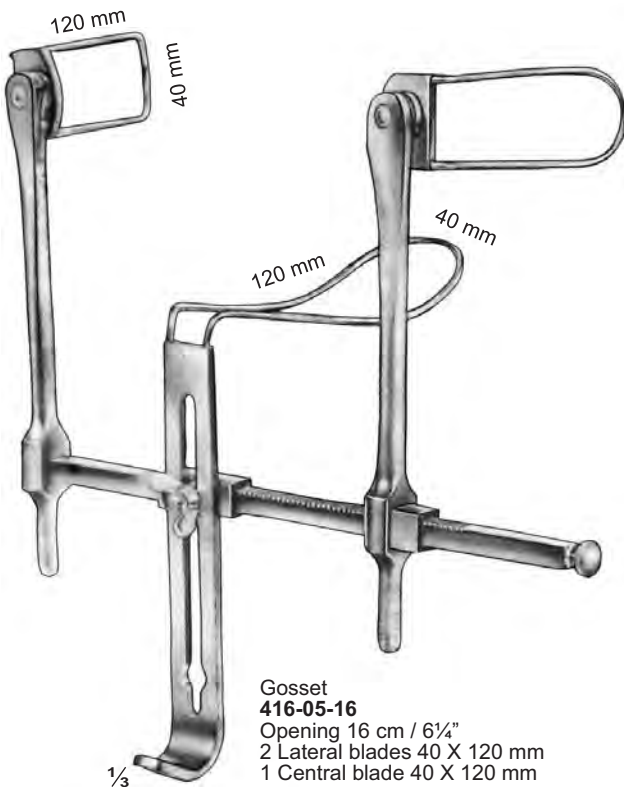

Thomsan-Walker  
**415-11-12** Opening 12 cm / 4¾"  
**415-12-14** Opening 14.5 cm / 5¾"

Millin  
**416-01-14**  
 19.5 cm / 7<sup>3</sup>/<sub>4</sub>"  
 2 pairs of lateral blades  
 and 1 central blade

Millin  
**416-02-18**  
 18 cm / 7"  
 2 Lateral blades 57 X 25 mm  
 2 Lateral blades 80 X 25 mm  
 1 Central blade 110 X 45 mm

Collin  
**416-03-16** Lateral blades 50 X 58 mm Central blade 62 X 67 mm  
**416-04-16** 62 X 80 mm 62 X 80 mm  
 30 cm / 12"