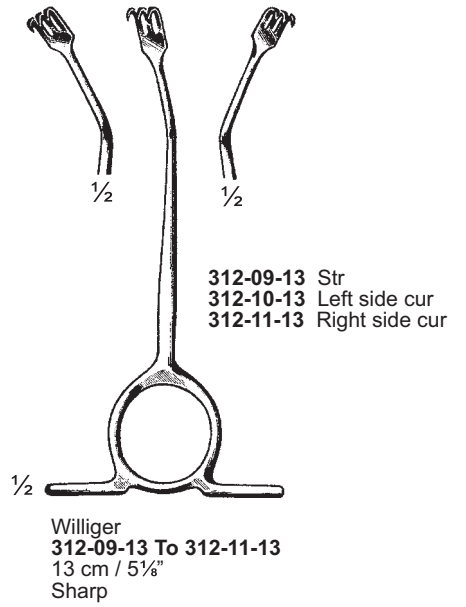

Knapp  
**310-13-16 & 310-14-16**  
16 cm / 6 1/4"

Knapp  
**310-15-16 & 310-16-16**  
16 cm / 6 1/4"  
Flexible shaft

**310-15-16**  
Sharp

**310-16-16**  
Blunt

**312-01-16 To 312-08-16**  
16 cm / 6 1/4"