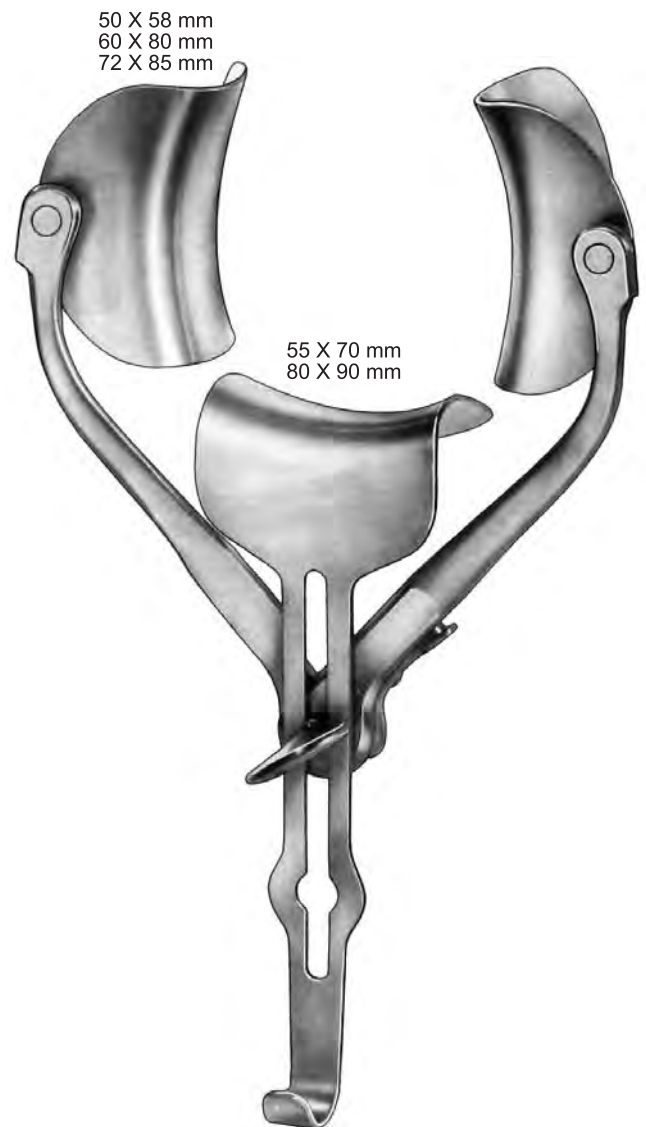

Ricard
403-02-28 28 cm / 11"
403-03-30 30 cm / 12"