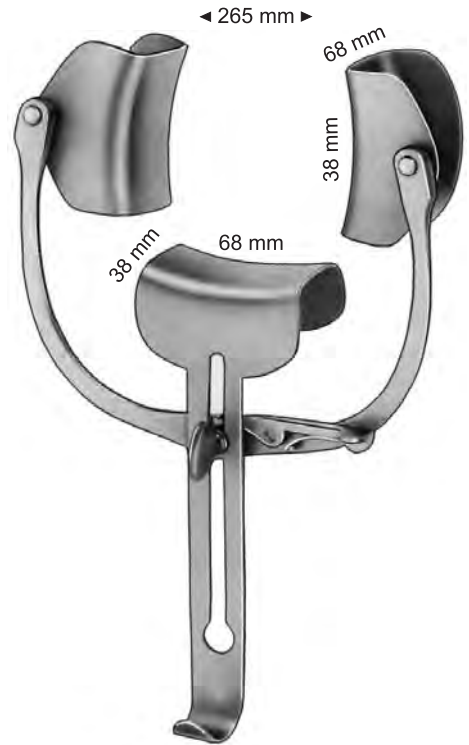

Robin-Masse
404-03-26