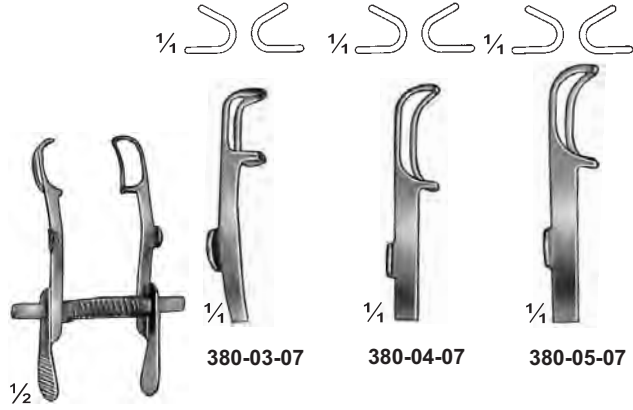

Mellinger
380-03-07 To 380-05-07
7 cm / 2 3/4"