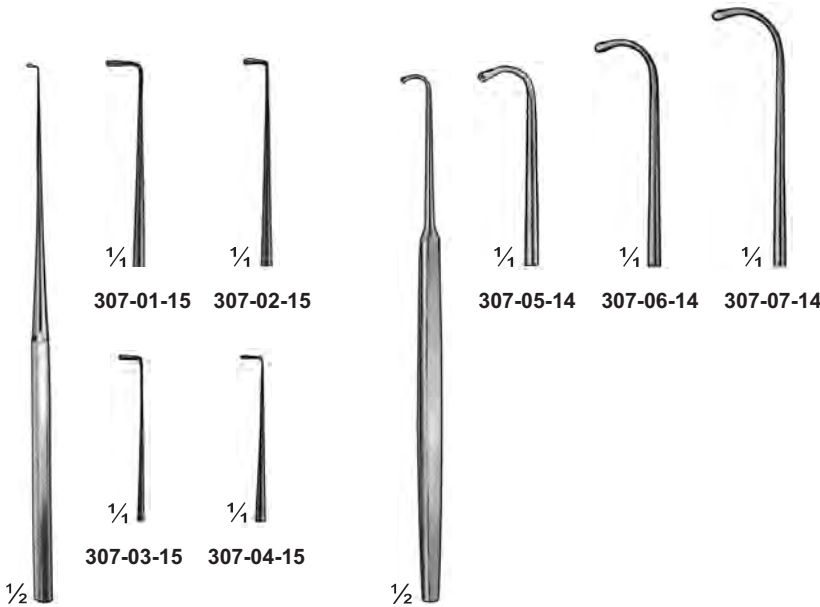

**O Conner 303-15-16**  
16 cm / 6 1/4"

**Cottle 303-16-16**  
16 cm / 6 1/4"

**Cottle 303-17-16**  
16 cm / 6 1/4"

Wagener  
307-01-15 To 307-04-15  
15 cm / 6"

Graefe  
307-05-14 To 307-07-14  
14 cm / 5 1/2"