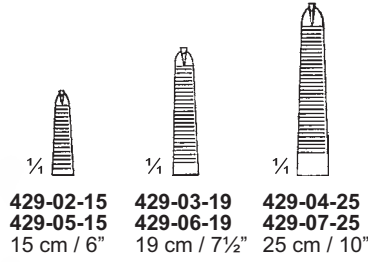

Brand
429-05-15 To 429-07-25
1 X 2 Teeth