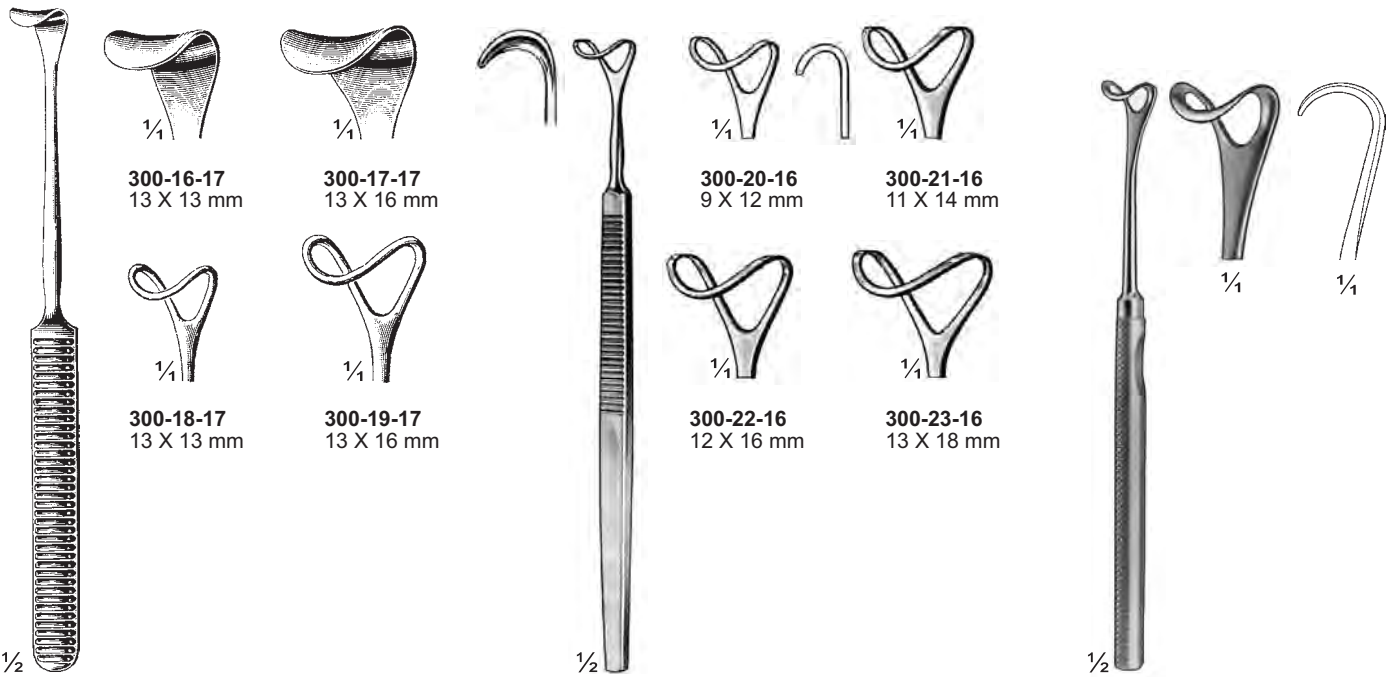

Cushing  
298-17-23 To 298-22-23  
23.5 cm / 9 1/4"

298-17-23  
298-23-21  
9 x 8 mm

298-18-23  
298-24-21  
9 x 10 mm

298-19-23  
298-25-21  
9 x 12 mm

298-20-23  
298-26-21  
9 x 14 mm

298-21-23  
298-27-21  
9 x 16 mm

298-22-23  
298-28-21  
9 x 18 mm

Cushing  
298-23-21 To 298-28-21  
21.5 cm / 8 1/4"

**299-01-24  
299-07-24**  
8 mm

**299-02-24  
299-08-24**  
11 mm

**299-03-24  
299-09-24**  
15 mm

**Gil-Vernet  
299-07-24 To 299-12-24**  
24 cm / 9 1/2"

**Gil-Vernet Type  
299-01-24 To 299-06-24**  
24 cm / 9 1/2"

**299-04-24  
299-10-24**  
17 mm

**299-05-24  
299-11-24**  
20 mm

**299-06-24  
299-12-24**  
23 mm

**Cottle  
299-13-14**  
14 cm / 5 1/2"

**299-14-17**  
17 cm / 6 3/4"

**Cushing Kocher  
299-15-18**  
18 cm / 7"

Desmarres  
300-01-14 To 300-06-14  
14 cm / 5½"

Desmarres  
300-07-16 To 300-12-16  
16 cm / 6¼"

Mannerfelt Modif.  
300-13-15 To 300-15-15  
15 cm / 6"

Koenig  
300-16-17 To 300-19-17  
17 cm / 6¾"