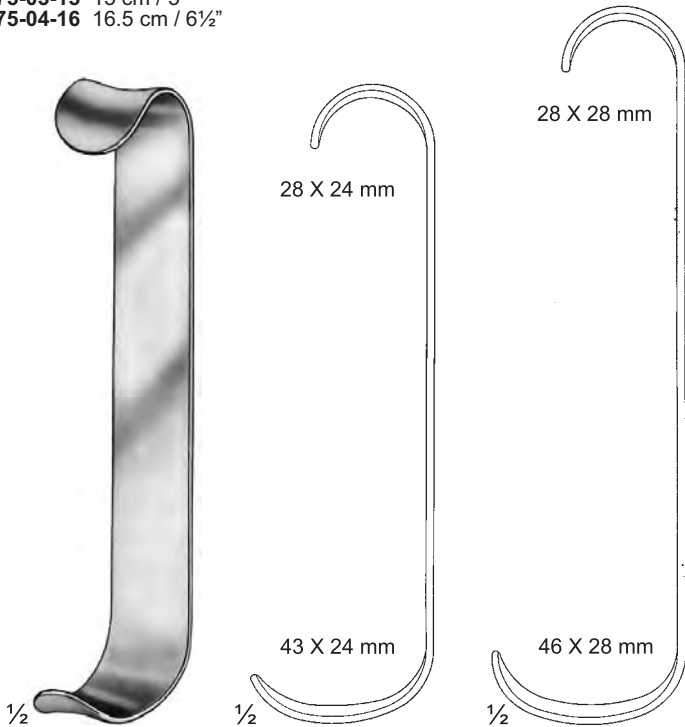

Roux
375-08-17 & 375-09-19
375-08-17 17 cm / 6³/₄"
375-09-19 19 cm / 7¹/₂"