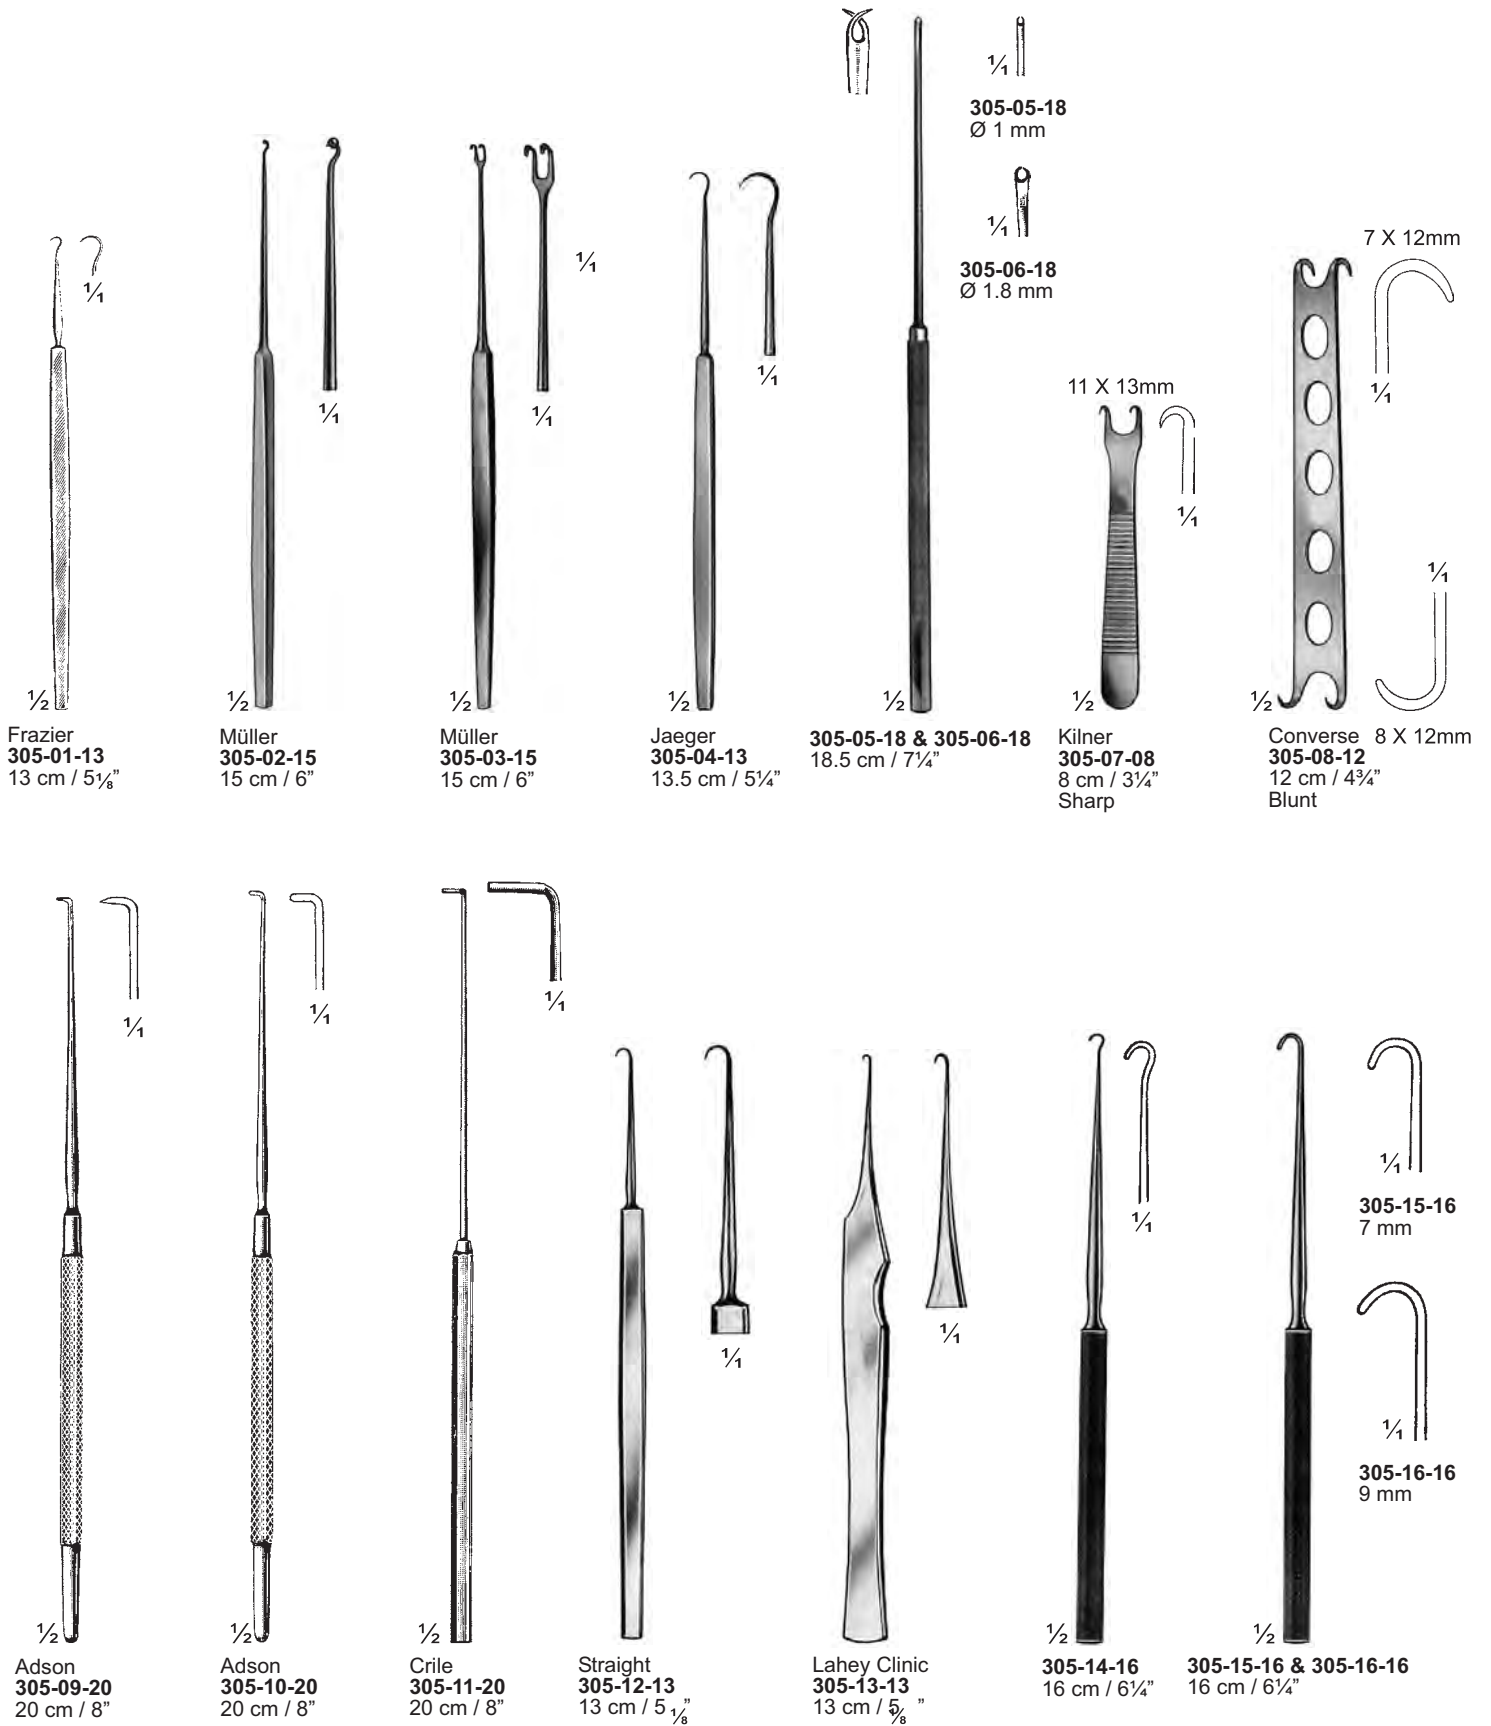

**O Conner 303-15-16**  
16 cm / 6 1/4"

**Cottle 303-16-16**  
16 cm / 6 1/4"

**Cottle 303-17-16**  
16 cm / 6 1/4"

Wagener  
307-01-15 To 307-04-15  
15 cm / 6"

Graefe  
307-05-14 To 307-07-14  
14 cm / 5 1/2"