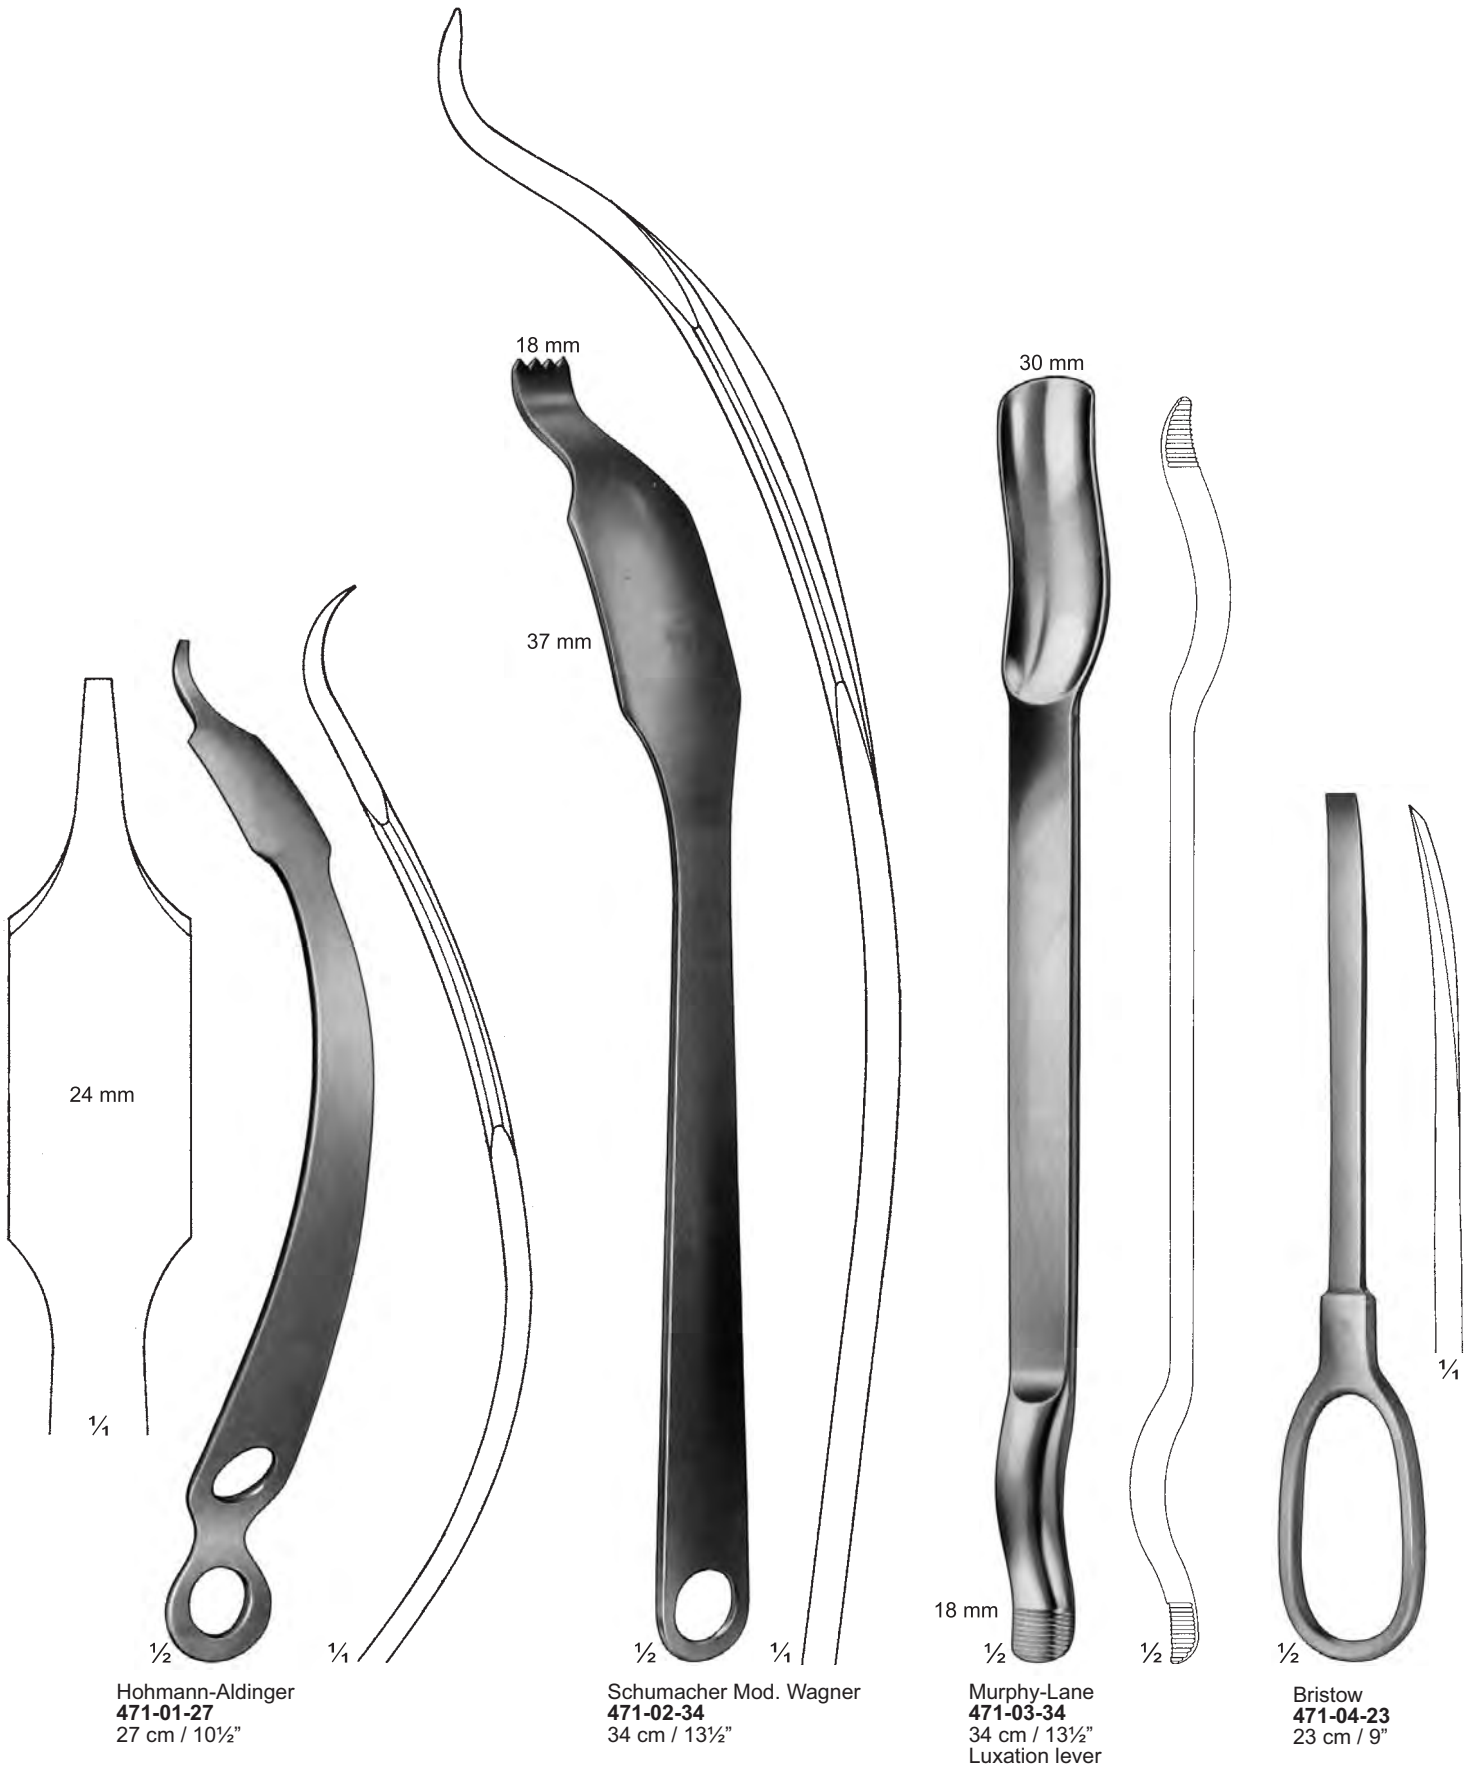

466-07  
33 X 54 mm

Lange  
466-08-22  
22 cm / 8¾"

22 mm

Lambotte  
466-09-30  
27 cm / 10½"

**Knochenfeilen  
Bone Files  
Limes à os**

**Knochenfeilen  
Bone Files  
Limes à os**

**Fomon**  
**474-01-06**  
21.5 cm / 8½"