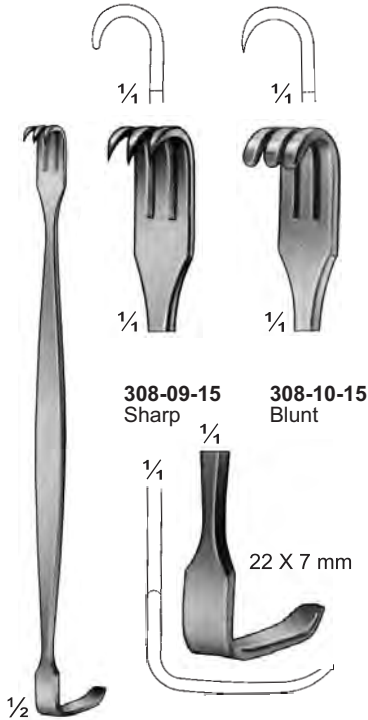

Mannerfelt Modif.  
**308-02-15**  
15 cm / 6"  
Sharp

Mannerfelt Modif.  
**308-03-15**  
15 cm / 6"  
Sharp

Jackson  
**308-04-17**  
17 cm / 6¾"

Cope  
**308-05-18**  
18 cm / 7"

Lukens  
**308-06-17**  
17 cm / 6¾"

Luer  
**308-07-11**  
11 cm / 4¼"

Ragnell-Davis  
**308-08-14**  
14 cm / 5½"

Baby-Senn-Miller  
**308-09-15 & 308-10-15**  
15 cm / 6"

Senn-Miller  
**308-11-16 & 308-12-16**  
16 cm / 6¼"

Senn-Miller  
**308-13-17 & 308-14-17**  
17 cm / 6¾"