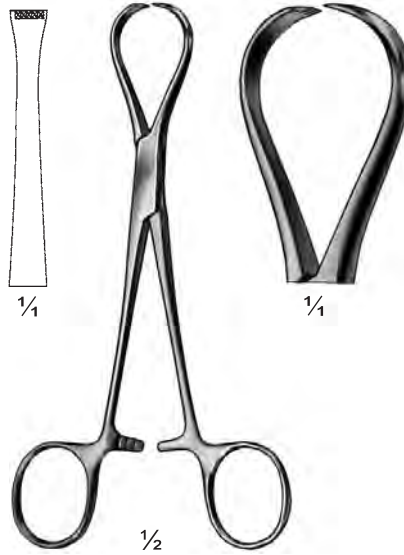

Jackson
432-02-15
15 cm / 6"
4 X 5 Teeth