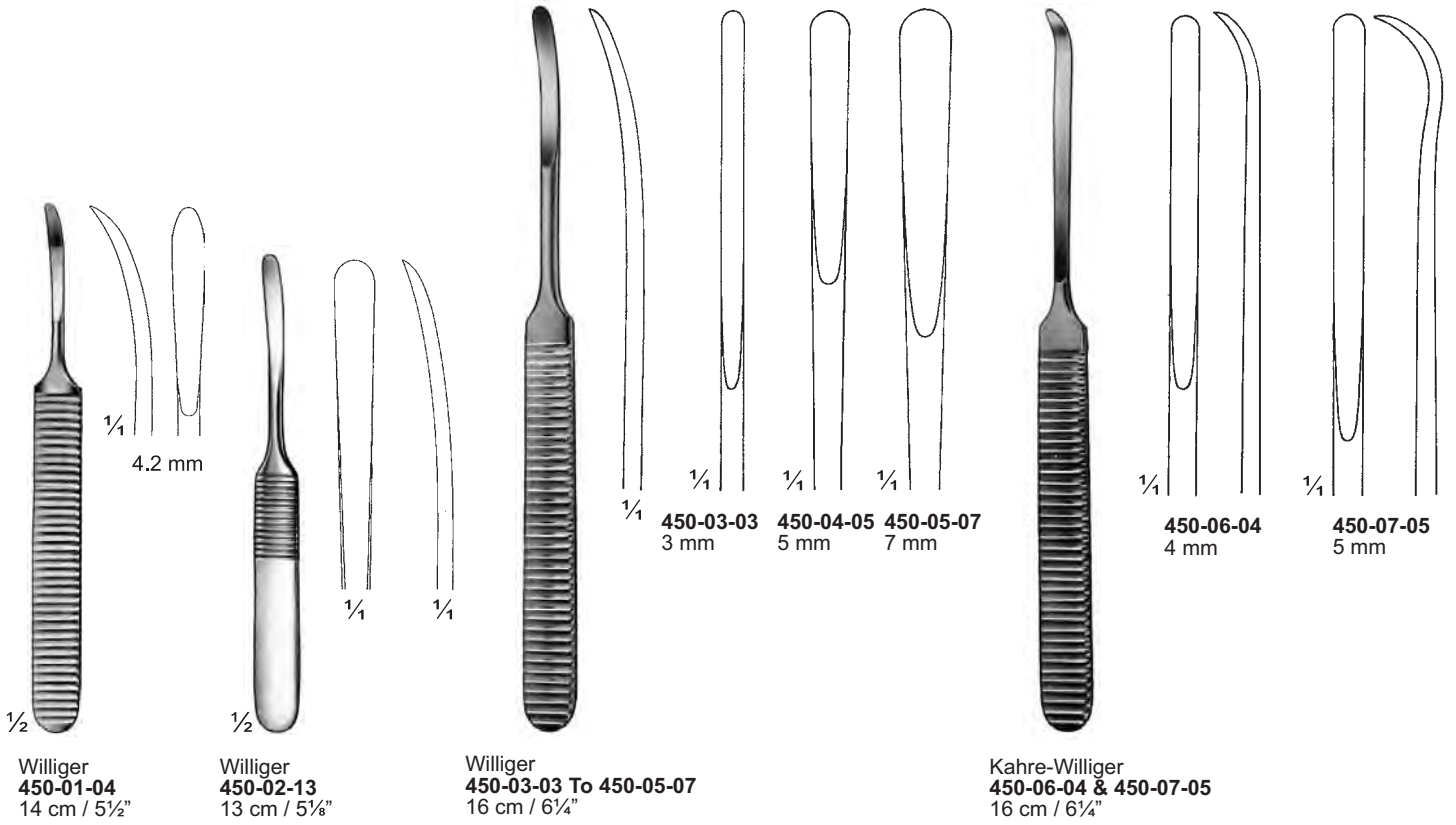

McKenty  
**449-08-04**  
15 cm / 6"

Lambotte  
**449-09-10 To 449-12-25**  
21 cm / 8 1/4"

Farabeuf  
**449-13-13 & 449-14-13**  
15 cm / 6"

Farabeuf  
**449-15-13**  
19 cm / 7 1/2"

**Raspatorien  
Periosteal Elevators  
Rugines- raspatoires**