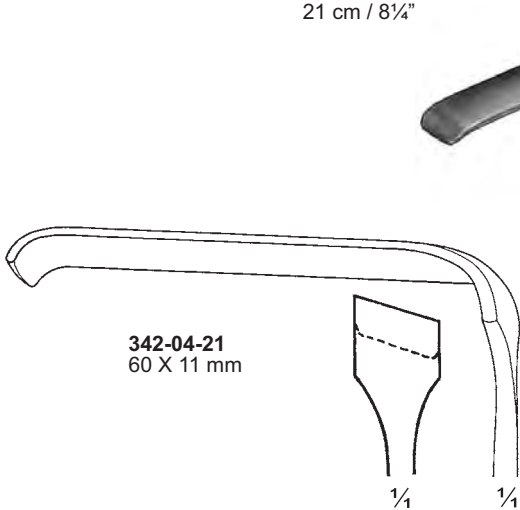

Kramer
342-01-21
21 cm / 8¼"

342-04-21
60 X 11 mm