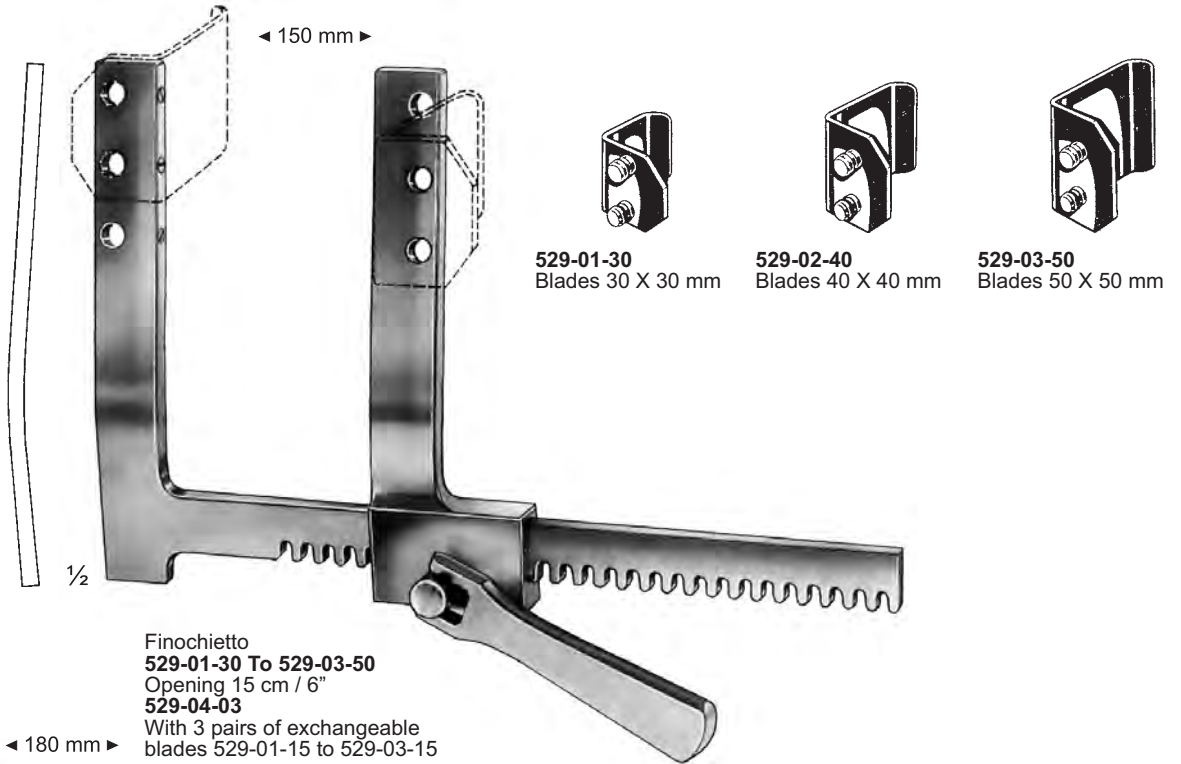

**528-04-20**  
 Blades 80 X 60 mm

**528-05-20**  
 Blades 60 X 60 mm

**528-03-20**  
 Sternotomy blades 50 X 66 mm

**528-06-20**  
 Blades 50 X 80 mm

**528-07-20**  
 Blades 40 X 100 mm

De Bakey  
**528-03-20 To 528-07-20**  
 Opening 20 cm / 8"  
**528-08-03**  
 With 3 pairs of interchangeable  
 blades 528-05-20 To 528-07-20