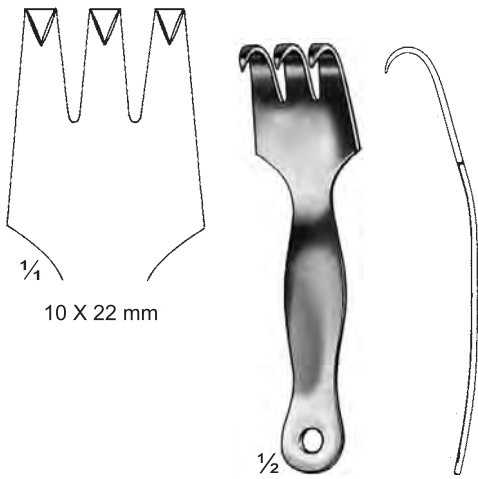

Collin	Opening	Lateral Blades	Central Blade
<b>402-02-13</b>	135 mm	37 X 62 mm	54 X 55 mm
<b>402-03-16</b>	160 mm	37 X 80 mm	54 X 67 mm
<b>402-04-16</b>	160 mm	37 X 98 mm	52 X 76 mm

22 cm / 8<sup>3</sup>/<sub>4</sub>"

Holzbach  
403-01-27

Ricard  
403-02-28 28 cm / 11"  
403-03-30 30 cm / 12"

Oettingen  
404-01-16  
27 cm / 10½"  
Central blade 50 X 65 mm

Houzel  
404-02-16  
16 cm / 6¼"

Robin-Masse  
404-03-26

**Quervain**  
**405-01-15**  
24 cm / 9½"  
With 2 pairs of blades

**Perman**

	Opening	Lateral Blades
<b>405-02-18</b>	18 cm / 7"	60 X 60 mm
<b>405-03-20</b>	20 cm / 8"	60 X 60 mm
<b>405-04-25</b>	25 cm / 10"	70 X 70 mm

**405-05-10**  
10.5 cm / 4¼"

**405-06-10**  
10.5 cm / 4¼"