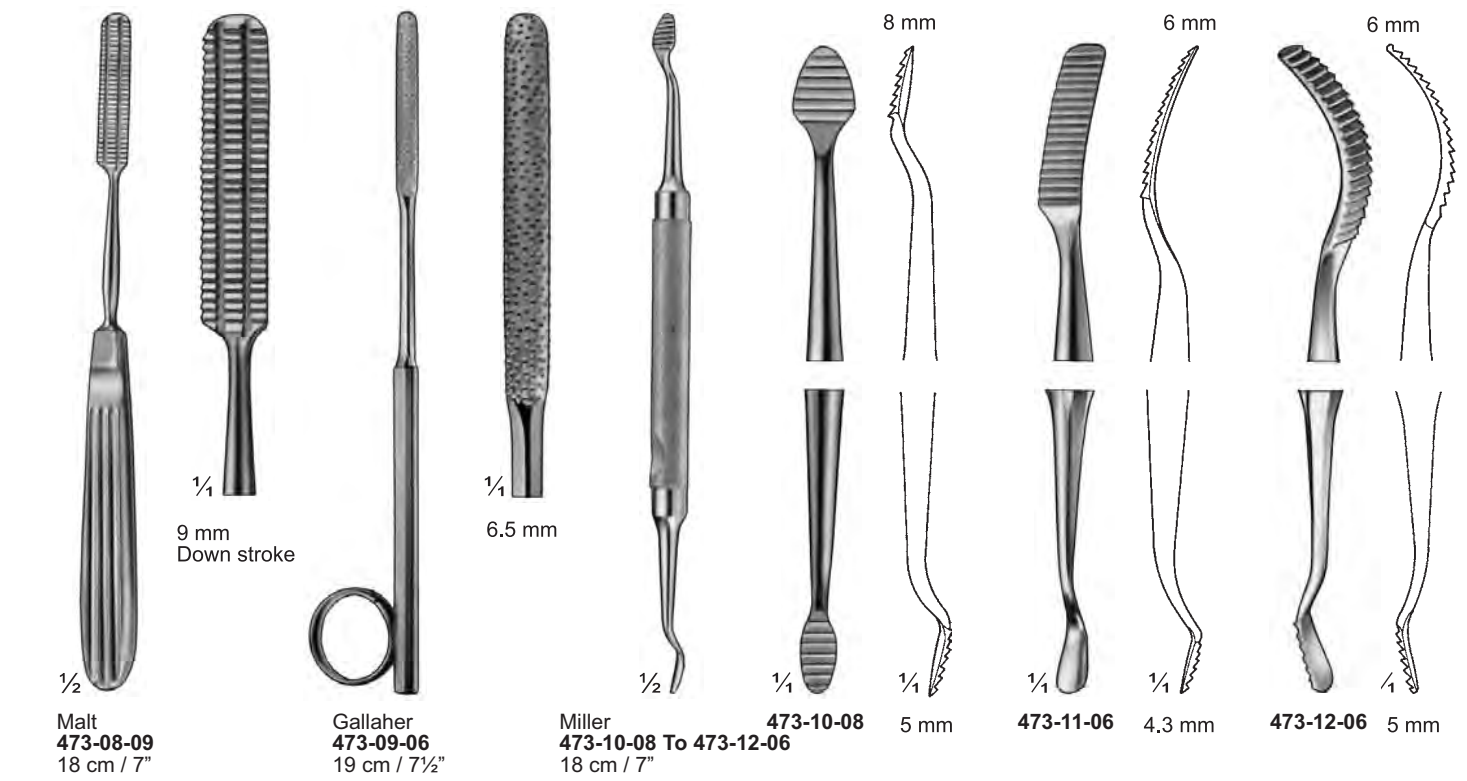

466-07  
33 X 54 mm

Lange  
466-08-22  
22 cm / 8¾"

22 mm

Lambotte  
466-09-30  
27 cm / 10½"

**Knochenfeilen  
Bone Files  
Limes à os**

**Knochenfeilen  
Bone Files  
Limes à os**

**Fomon**  
**474-01-06**  
21.5 cm / 8½"