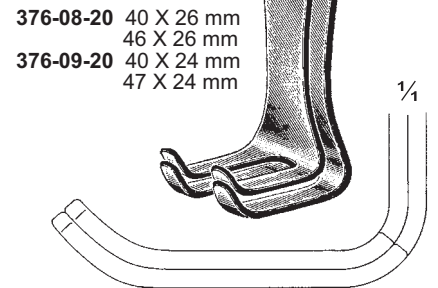

Mathieu
376-08-20 Set of 2
376-09-20 Set of 2
20 cm / 8"