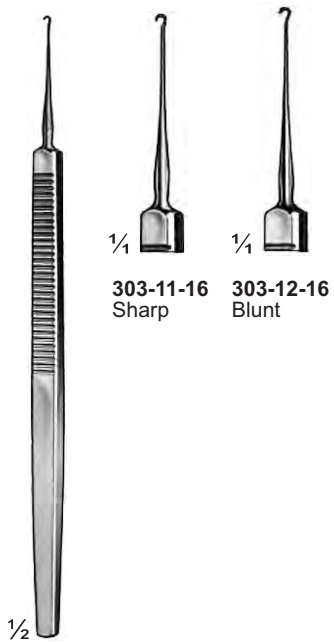

Love  
**302-90**  
19 cm / 7 1/2"  
90°

**303-01-16 & 303-02-16**  
16 cm / 6 1/4"

**Bose 303-03-16**  
16 cm / 6 1/4"

**Bose 303-04-16**  
16 cm / 6 1/4"

**303-05-16 To 303-08-16**  
16 cm / 6 1/4"

**303-05-16**

**303-06-16**

**303-07-16**

**303-08-16**

**Bergmann 303-09-14**  
14 cm / 5 1/2"

**Jackson 303-10-13**  
13 cm / 5 1/8"

**Graefe 303-11-16 & 303-12-16**  
16 cm / 6 1/4"

**Guthrie 303-13-16 & 303-14-16**  
16 cm / 6 1/4"