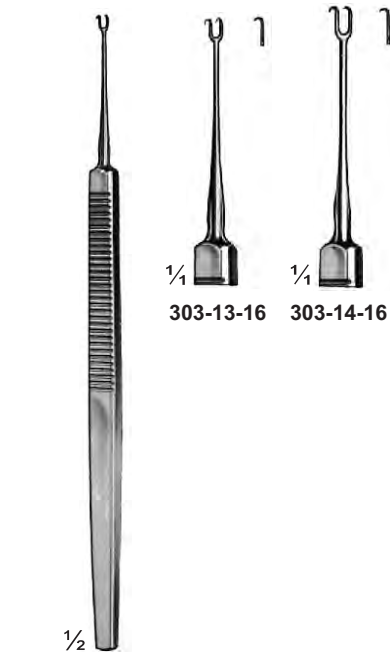

Love  
**302-90**  
19 cm / 7 1/2"  
90°

**303-01-16 & 303-02-16**  
16 cm / 6 1/4"

**Bose 303-03-16**  
16 cm / 6 1/4"

**Bose 303-04-16**  
16 cm / 6 1/4"

**303-05-16 To 303-08-16**  
16 cm / 6 1/4"

**303-05-16**

**303-06-16**

**303-07-16**

**303-08-16**

**Bergmann 303-09-14**  
14 cm / 5 1/2"

**Jackson 303-10-13**  
13 cm / 5 1/8"

**Graefe 303-11-16 & 303-12-16**  
16 cm / 6 1/4"

**Guthrie 303-13-16 & 303-14-16**  
16 cm / 6 1/4"