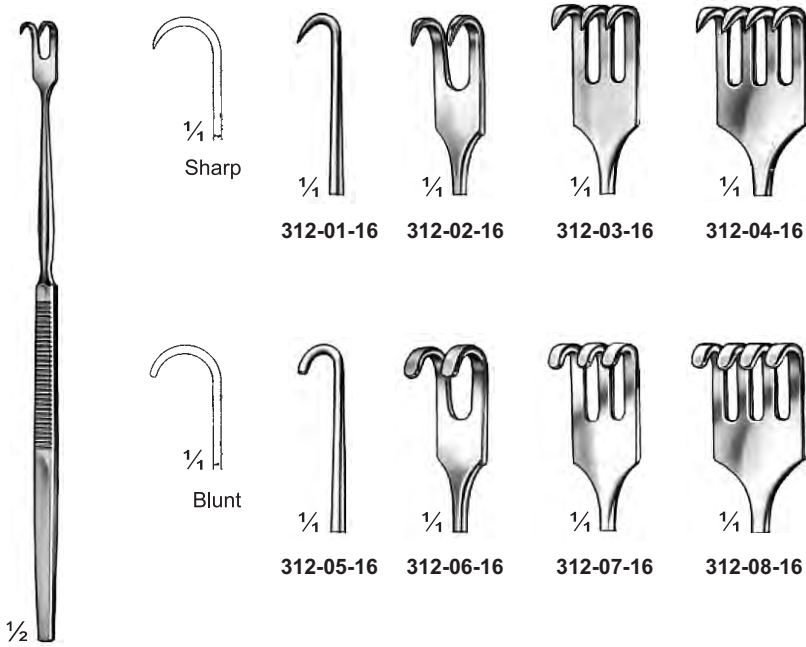

Machatt  
**310-09-16 & 310-10-16**  
16 cm / 6 1/4"

**310-09-16**  
Sharp

**310-10-16**  
Blunt

Knapp  
**310-11-16 & 310-12-16**  
16 cm / 6 1/4"

**310-11-16**  
**310-13-16**  
Sharp

**310-12-16**  
**310-14-16**  
Blunt

Knapp  
**310-13-16 & 310-14-16**  
16 cm / 6 1/4"

Knapp  
**310-15-16 & 310-16-16**  
16 cm / 6 1/4"  
Flexible shaft

**310-15-16**  
Sharp

**310-16-16**  
Blunt

**312-01-16 To 312-08-16**  
16 cm / 6 1/4"

**Williger**  
**312-09-13 To 312-11-13**  
13 cm / 5 1/8"  
Sharp

**312-12-16 To 312-19-16**  
16.5 cm / 6 1/2"  
Small cur

**312-20-16**  
16 cm / 6 1/4"  
Flexible shaft

**Williger**  
**312-21-13 To 312-23-13**  
13 cm / 5 1/8"  
Blunt