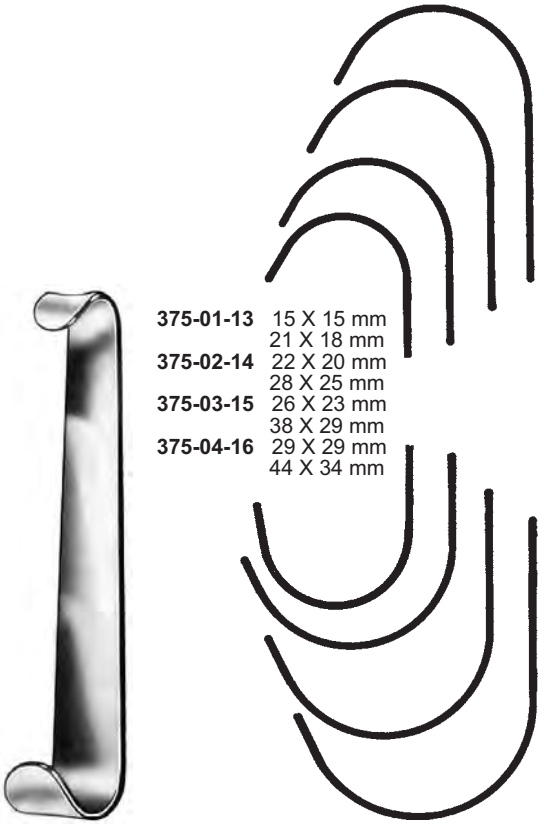

- **375-01-13** 15 X 15 mm
  21 X 18 mm
- **375-02-14** 22 X 20 mm
  28 X 25 mm
- **375-03-15** 26 X 23 mm
  38 X 29 mm
- **375-04-16** 29 X 29 mm
  44 X 34 mm