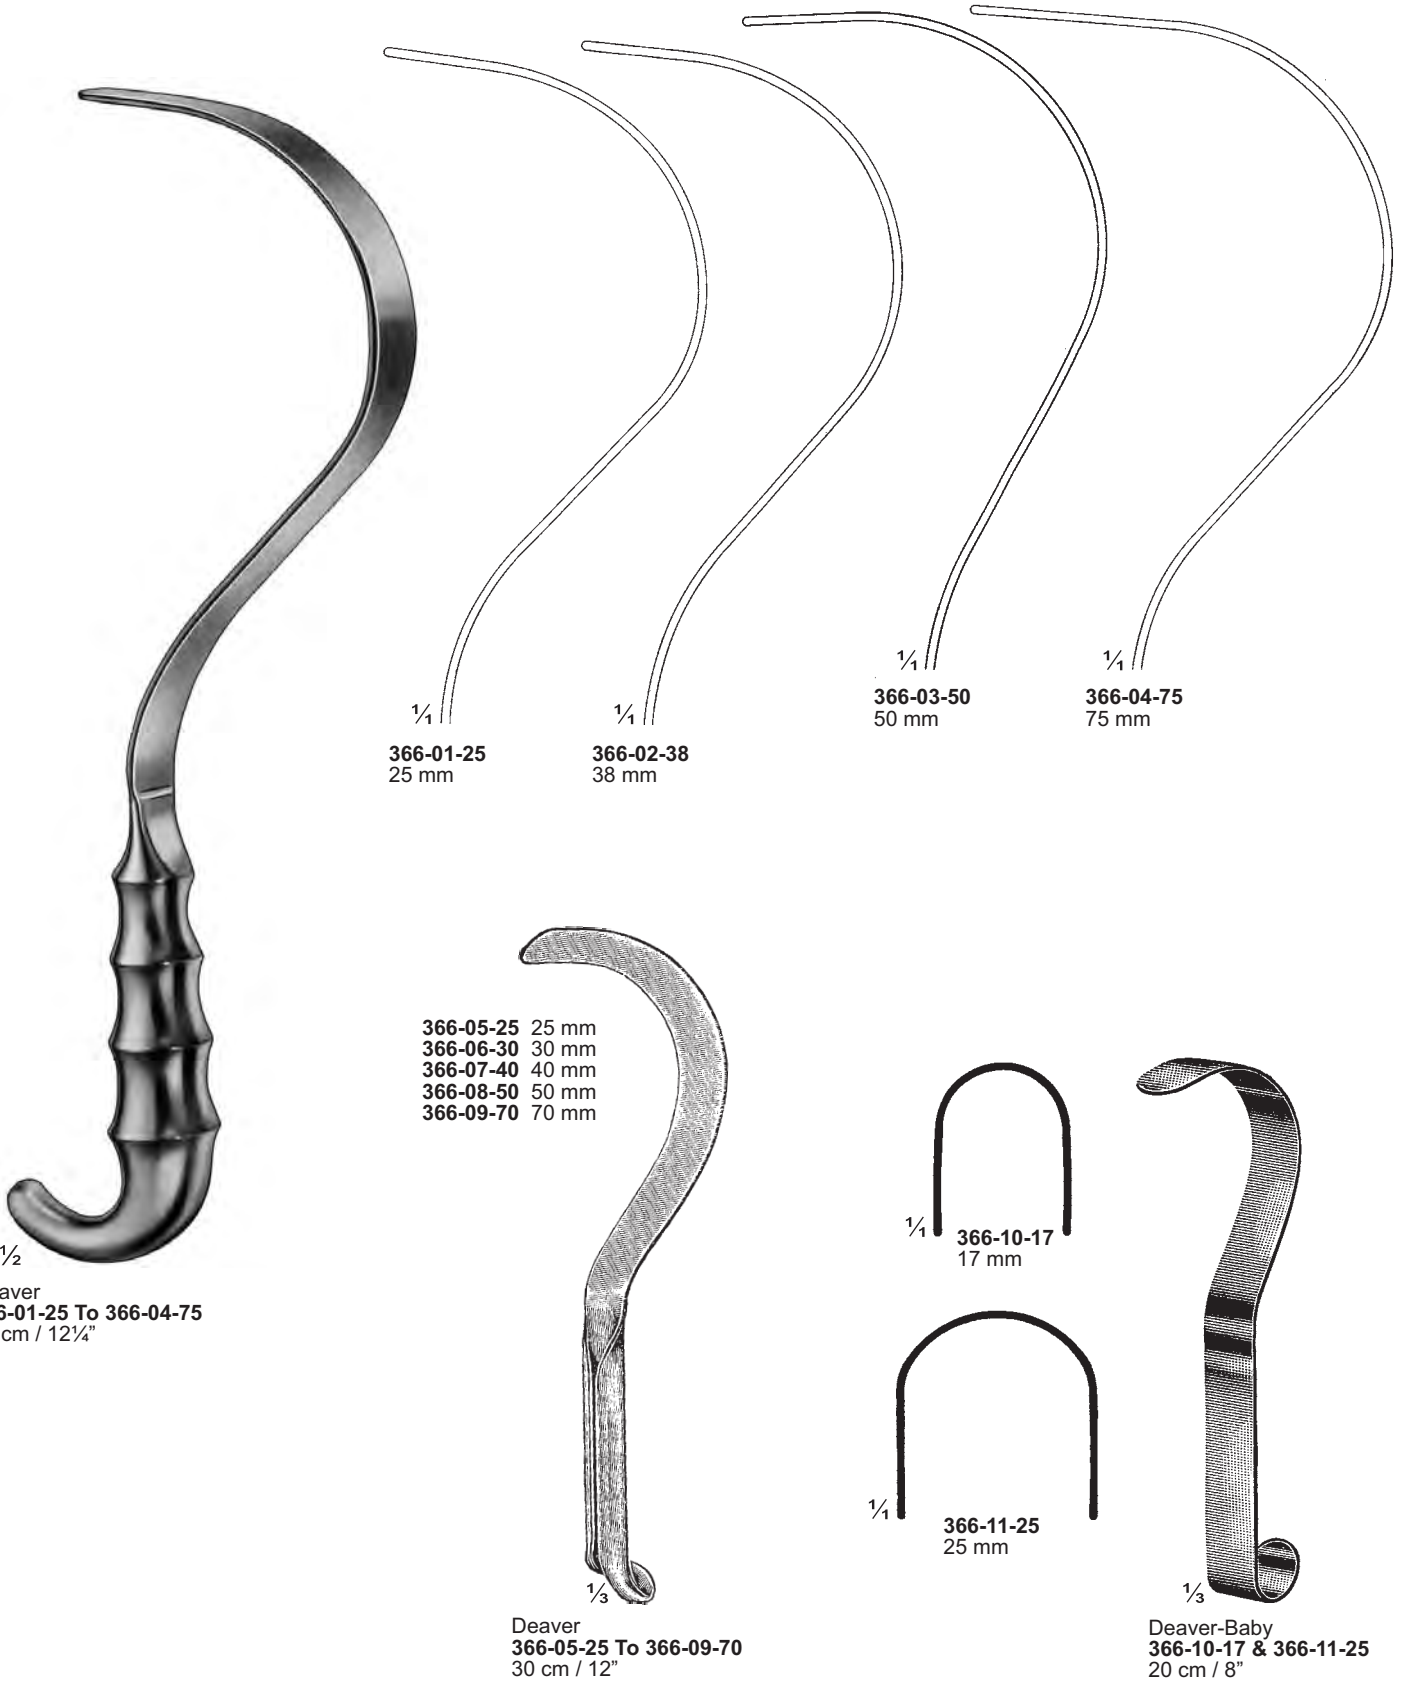

Polloson  
361-01-27  
27.5 cm / 10<sup>3</sup>/<sub>4</sub>"

Polloson  
361-02-27  
27.5 cm / 10<sup>3</sup>/<sub>4</sub>"

**362-01-32 To 362-03-32**  
32 cm / 12 3/4"

**Harrington-Baby  
362-04-25**  
25 cm / 10"