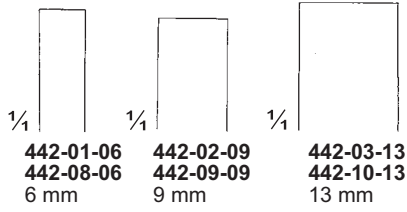

441-65-15 15 mm  
441-66-18 18 mm  
441-67-22 22 mm  
13.5 cm / 5 1/4"

Virchow  
441-68-07  
7.5 cm / 3"

1/2  
 Smith-Petersen  
 442-01-06 To 442-07-32  
 20 cm / 8"

1/2  
 Smith-Petersen  
 442-08-06 To 442-14-32  
 20 cm / 8"