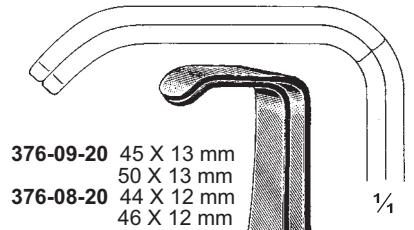

**Crile**  
**375-10-11** 11 cm / 4<sup>1</sup>/<sub>4</sub>"  
**Luer**  
**375-11-11** 11 cm / 4<sup>1</sup>/<sub>4</sub>"

Mini Roux  
**376-01-14**  
14 cm / 5½"

Rose  
**376-02-13**  
13 cm / 5⅛"

Farabeuf  
**376-03-02** Set of 2  
12 cm / 4¾"