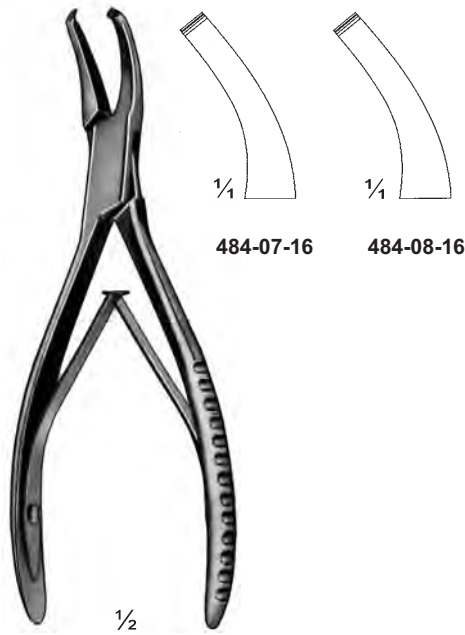

Cleveland
484-07-16 & 484-08-16
16 cm / 6¹/₄"