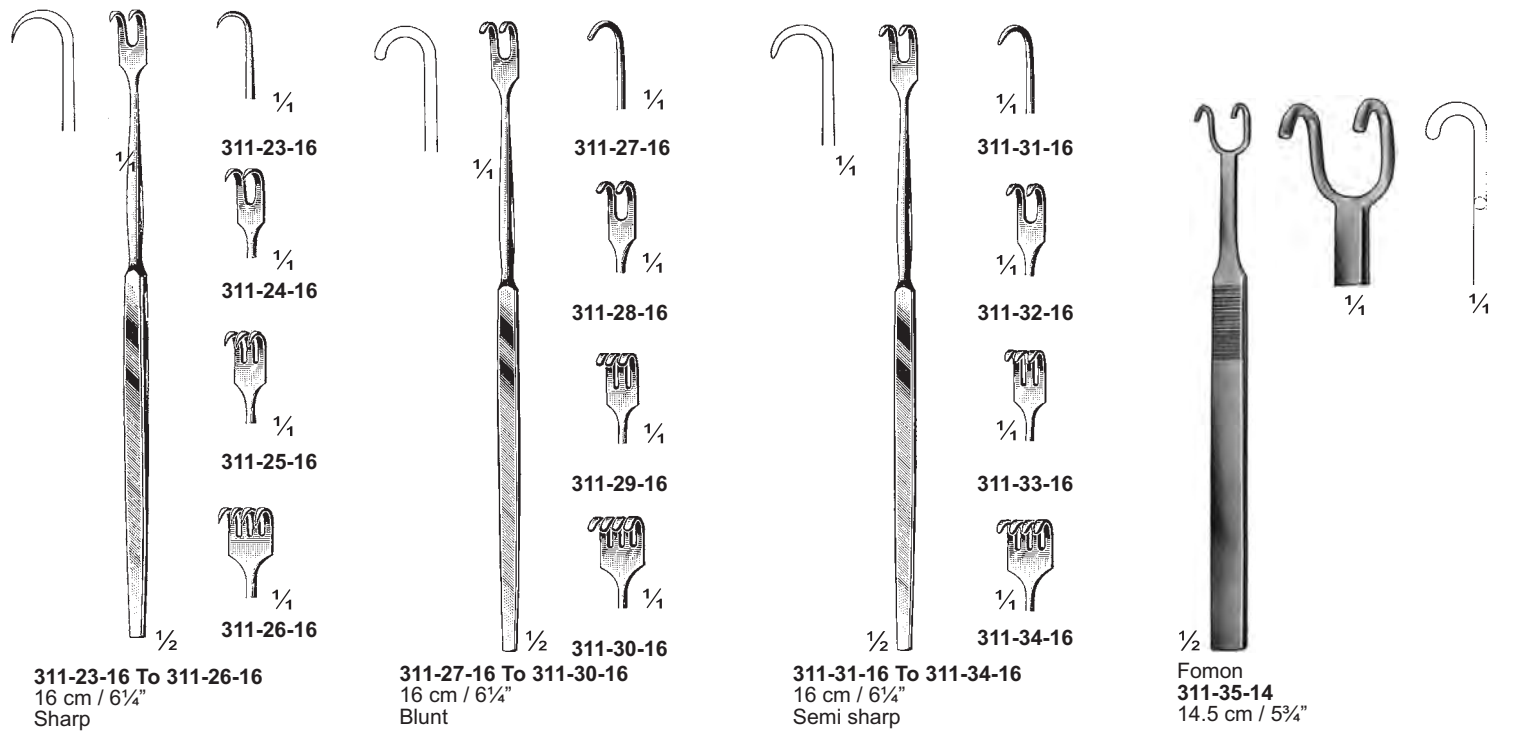

Knapp  
**310-13-16 & 310-14-16**  
16 cm / 6 1/4"

Knapp  
**310-15-16 & 310-16-16**  
16 cm / 6 1/4"  
Flexible shaft

**310-15-16**  
Sharp

**310-16-16**  
Blunt

**312-01-16 To 312-08-16**  
16 cm / 6 1/4"

**Williger**  
**312-09-13 To 312-11-13**  
13 cm / 5 1/8"  
Sharp

**312-12-16 To 312-19-16**  
16.5 cm / 6 1/2"  
Small cur

**312-20-16**  
16 cm / 6 1/4"  
Flexible shaft

**Williger**  
**312-21-13 To 312-23-13**  
13 cm / 5 1/8"  
Blunt