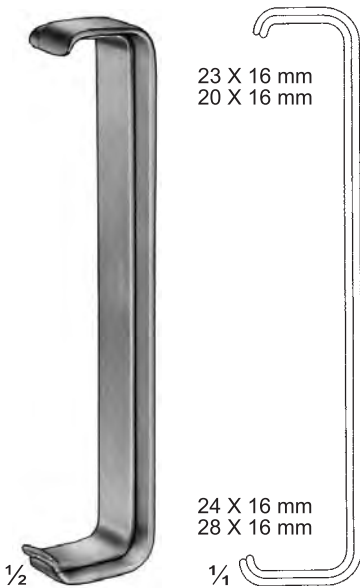

Farabeuf
376-04-02 Set of 2
15 cm / 6"